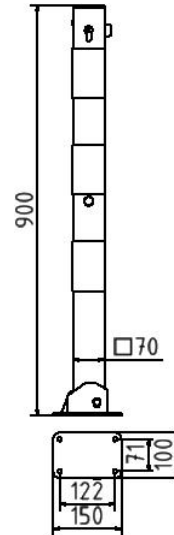

Artikelnummer/Itemnumber: 470UZB

Absperrpfosten Stahlrohr 70 x 70 mm umlegbar, mit Profilzylinderschloss, für Dübelbefestigung mit Bodenplatte 100 x 150 mm, feuerverzinkt und weiß beschichtet mit drei rot reflektierenden Leuchtstreifen, ohne

Barrier posts Steel tube 70 x 70 mm foldable, with Euro profile cylinder lock, to be fixed by plugs with base plate 100 x 150 mm, hot-dip galvanized and white coated with three red reflecting stripes, without eyelet

Artikelbeschreibung:

Absperrpfosten Vierkantrohr 70 x 70 mm mit aufgeschweißter Stahlkappe 900 mm Überflur umlegbar, mit Profilzylinderschloss drei Schlüssel, selbsteinrastende Verriegelung, für Dübelbefestigung mit Bodenplatte 100 x 150 mm, feuerverzinkt und weiß beschichtet mit drei rot reflektierenden Leuchtstreifen, ohne Öse

Verwendungszweck:

Zum Sperren, Sichern und Schützen von Bereichen.

Technische Daten:

Gewicht: 7,00 kg/St
Material:
S235 JR

Oberfläche:
Feuerverzinkt und Pulverbeschichtet

item description:

Barrier posts square tube 70 x 70 mm with welded steel cap 900 mm above ground foldable, with Euro profile cylinder lock three keys, self-engaging lock, to be fixed by plugs with base plate 100 x 150 mm, hot-dip galvanized and white coated with three red reflecting stripes, without eyelet