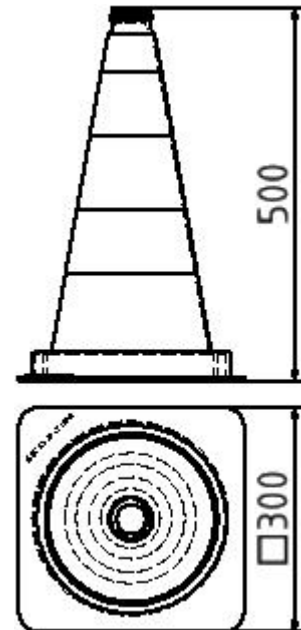

## Artikelnummer/Itemnumber: 3L500

Leitkegel tagesleuchtend, rot / weiß, Höhe: 500 mm

Traffic cones, red / white, Height: 500 mm

### Artikelbeschreibung:

Leitkegel, rot / weiß, Höhe: 500 mm

### item description:

Traffic cones, red / white, Height: 500 mm

### technical specifications:

weight: 1,20 kg/pc  
material:  
plastic