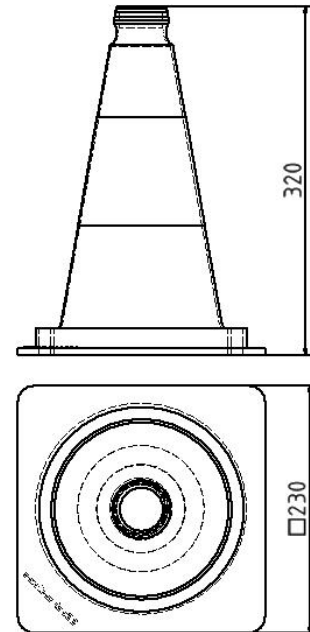

Artikelnummer/Itemnumber: 3L320

Leitkegel tagesleuchtend, rot / weiß, Höhe: 320 mm

Traffic cones, red / white, Height: 320 mm

Artikelbeschreibung:

Leitkegel, rot / weiß, Höhe: 320 mm

Verwendungszweck:

Für den Einsatz bei Arbeiten im Straßenbau

Technische Daten:

Gewicht: 0,20 kg/St
Material:
Kunststoff

item description:

Traffic cones, red / white, Height: 320 mm

designated purpose:

For the application for work in road building

technical specifications:

weight: 0,20 kg/pc
material:
plastic