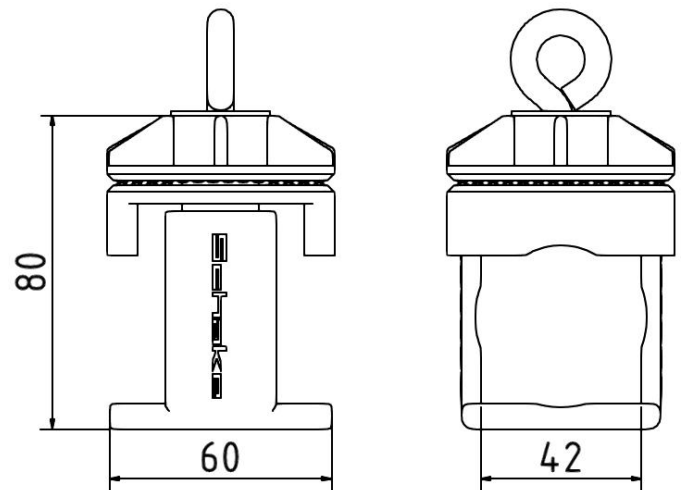

Artikelnummer/Itemnumber: 31313

Schilderklemme, Kunststoff, rot, ohne Ösen /
Haken, für 40 x 40 mm / Ø 42 mm Schaftrohr

Sign clamp, plastic, red, without eyes /
hooks, for 40 x 40 mm / Ø 42 mm shaft tube

Artikelbeschreibung:

Schilderklemme, verzinkt oder aus Kunststoff (rot / weiß) mit Ösen oder Haken zum Einhängen von Absperrschranken verfügbar, Kunststoff, rot, ohne Ösen / Haken, für 40 x 40 mm / Ø 42 mm Schaftrohr

Verwendungszweck:

Für den Einsatz bei Arbeiten im Straßenbau

Technische Daten:

Gewicht: 0,12 kg/St
Material:
Kunststoff

item description:

Sign clamp, galvanized or made of plastic (red / white) available with eyes or hooks for mounting barriers, plastic, red, without eyes / hooks, for 40 x 40 mm / Ø 42 mm shaft tube

designated purpose:

For the application for work in road building

technical specifications:

weight: 0,12 kg/pc
material:
plastic