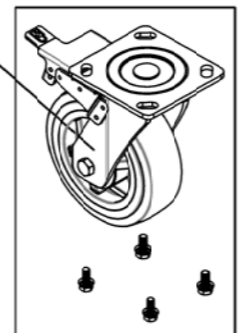

873.7014

873.7014-R013P

Art.-Nr.	Description	Description 2	Beschreibung	Beschreibung 2	Menge Qty.
873.7014-R101P.....-R200P	Replacement key for lock number XX	Please check your key number	Ersatzschlüssel für Schlossnummer XX	Bitte Schlüsselnummer beachten	2
873.7014-R201P.....-R300P	Lock & 2 keys, lock number XX	Please check your lock number	Schloss & 2 Schlüssel, Schlossnummer XX	Bitte Schlossnummer beachten	3
873.7014-R001P	Steel cabinet body with side handle		Stahlkorpus mit Griff		1
873.7014-R002P	Can holder deep version, incl. Screws		Dosenhalter lange Version inkl. Schrauben		3
873.7014-R003P	M6*12 bolt 1pcs		M6*12 Schraube 1stk.		10
873.7014-R004P	M8 screw 16pcs incl. Washer		M8 Schraube 16stk. mit Unterlegscheibe		1
873.7014-R005P	Fixed caster incl. screws		Laufrolle starr inkl. Schrauben		2
873.7014-R006P	Full extension auto return drawer slide	right side	Vollauszugschiene mit Selbsteinzug rechts		7
873.7014-R007P	Steel tray, removable		Stahl-Schubladenfach, herausnehmbar		7
873.7014-R008P	Drawer incl. drawer slide	H=65mm, W=568mm x D=568mm	Schublade inkl. Vollauszug	H=65mm, B=568mm x T=568mm	7
873.7014-R009P	Drawer with logo, incl. drawer slide	H=145mm, W=785mm x D=568mm	Schublade mit Logo, inkl. Vollauszug	H=145mm, B=785mm x T=568mm	1
873.7014-R010P	Drawer incl. drawer slide	H=65mm, W=785mm x D=568mm	Schublade inkl. Vollauszug	H=65mm, B=785mm x T=568mm	5
873.7014-R011P	Drawer KSTools.com, incl.drawer slide	H=180mm, W=1429mm x D=568mm	Schublade KSTools.com, inkl. Vollauszug	H=180mm, B=1429mm x T=568mm	1
873.7014-R012P	Swivel caster with full break	incl. screws	Lenkrolle mit Feststellbremse	inkl. Schrauben	2
873.7014-R013P	Casterset 2 x Swivel + 2 x Fixed	incl. screws	Rollenset 2 x Lenkrolle + 2 x Laufrolle	inkl. Schrauben	1
873.7014-R014P	Full extension auto return drawer slide	left side	Vollauszugschiene mit Selbsteinzug links		6
873.7014-R015P	Paper roll holder, deep version	incl. screws	Papierrollenhalter lange Version	inkl. Schrauben	1
873.7014-R016P	Stainless steel worktop		Edelstahl-Arbeitsplatte		1
873.7014-R017P	Full extension auto return drawer slide	left side	Vollauszugschiene mit Selbsteinzug links		7
873.7014-R018P	Full extension auto return drawer slide	right side	Vollauszugschiene mit Selbsteinzug rechts		6
873.7014-R019P	Full extension auto return drawer slide	right side	Vollauszugschiene mit Selbsteinzug rechts		2
873.7014-R020P	Full extension auto return drawer slide	left side	Vollauszugschiene mit Selbsteinzug links		2