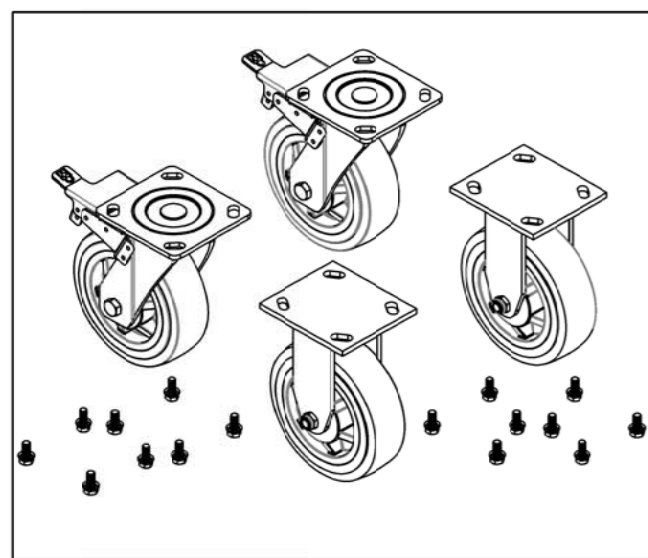

873.7014

873.7014-R013P

Art.-Nr.	Description	Description 2	Beschreibung	Beschreibung 2	Menge Qty.
873.7014-R101P.....-R200P	Replacement key for lock number XX	Please check your key number	Ersatzschlüssel für Schlossnummer XX	Bitte Schlüsselnummer beachten	2
873.7014-R201P.....-R300P	Lock & 2 keys, lock number XX	Please check your lock number	Schloss & 2 Schlüssel, Schlossnummer XX	Bitte Schlossnummer beachten	3
873.7014-R001P	Steel cabinet body with side handle		Stahlkorpus mit Griff		1
873.7014-R002P	Can holder deep version, incl. Screws		Dosenhalter lange Version inkl. Schrauben		3
873.7014-R003P	M6*12 bolt 1pcs		M6*12 Schraube 1stk.		10
873.7014-R004P	M8 screw 16pcs incl. Washer		M8 Schraube 16stk. mit Unterlegscheibe		1
873.7014-R005P	Fixed caster incl. screws		Laufrolle starr inkl. Schrauben		2
873.7014-R006P	Full extension auto return drawer slide	right side	Vollauszugschiene mit Selbsteinzug rechts		7
873.7014-R007P	Steel tray, removable		Stahl-Schubladenfach, herausnehmbar		7
873.7014-R008P	Drawer incl. drawer slide	H=65mm, W=568mm x D=568mm	Schublade inkl. Vollauszug	H=65mm, B=568mm x T=568mm	7
873.7014-R009P	Drawer with logo, incl. drawer slide	H=145mm, W=785mm x D=568mm	Schublade mit Logo, inkl. Vollauszug	H=145mm, B=785mm x T=568mm	1
873.7014-R010P	Drawer incl. drawer slide	H=65mm, W=785mm x D=568mm	Schublade inkl. Vollauszug	H=65mm, B=785mm x T=568mm	5
873.7014-R011P	Drawer KSTools.com, incl.drawer slide	H=180mm, W=1429mm x D=568mm	Schublade KSTools.com, inkl. Vollauszug	H=180mm, B=1429mm x T=568mm	1
873.7014-R012P	Swivel caster with full break	incl. screws	Lenkrolle mit Feststellbremse	inkl. Schrauben	2
873.7014-R013P	Casterset 2 x Swivel + 2 x Fixed	incl. screws	Rollenset 2 x Lenkrolle + 2 x Laufrolle	inkl. Schrauben	1
873.7014-R014P	Full extension auto return drawer slide	left side	Vollauszugschiene mit Selbsteinzug links		6
873.7014-R015P	Paper roll holder, deep version	incl. screws	Papierrollenhalter lange Version	inkl. Schrauben	1
873.7014-R016P	Stainless steel worktop		Edelstahl-Arbeitsplatte		1
873.7014-R017P	Full extension auto return drawer slide	left side	Vollauszugschiene mit Selbsteinzug links		7
873.7014-R018P	Full extension auto return drawer slide	right side	Vollauszugschiene mit Selbsteinzug rechts		6
873.7014-R019P	Full extension auto return drawer slide	right side	Vollauszugschiene mit Selbsteinzug rechts		2
873.7014-R020P	Full extension auto return drawer slide	left side	Vollauszugschiene mit Selbsteinzug links		2