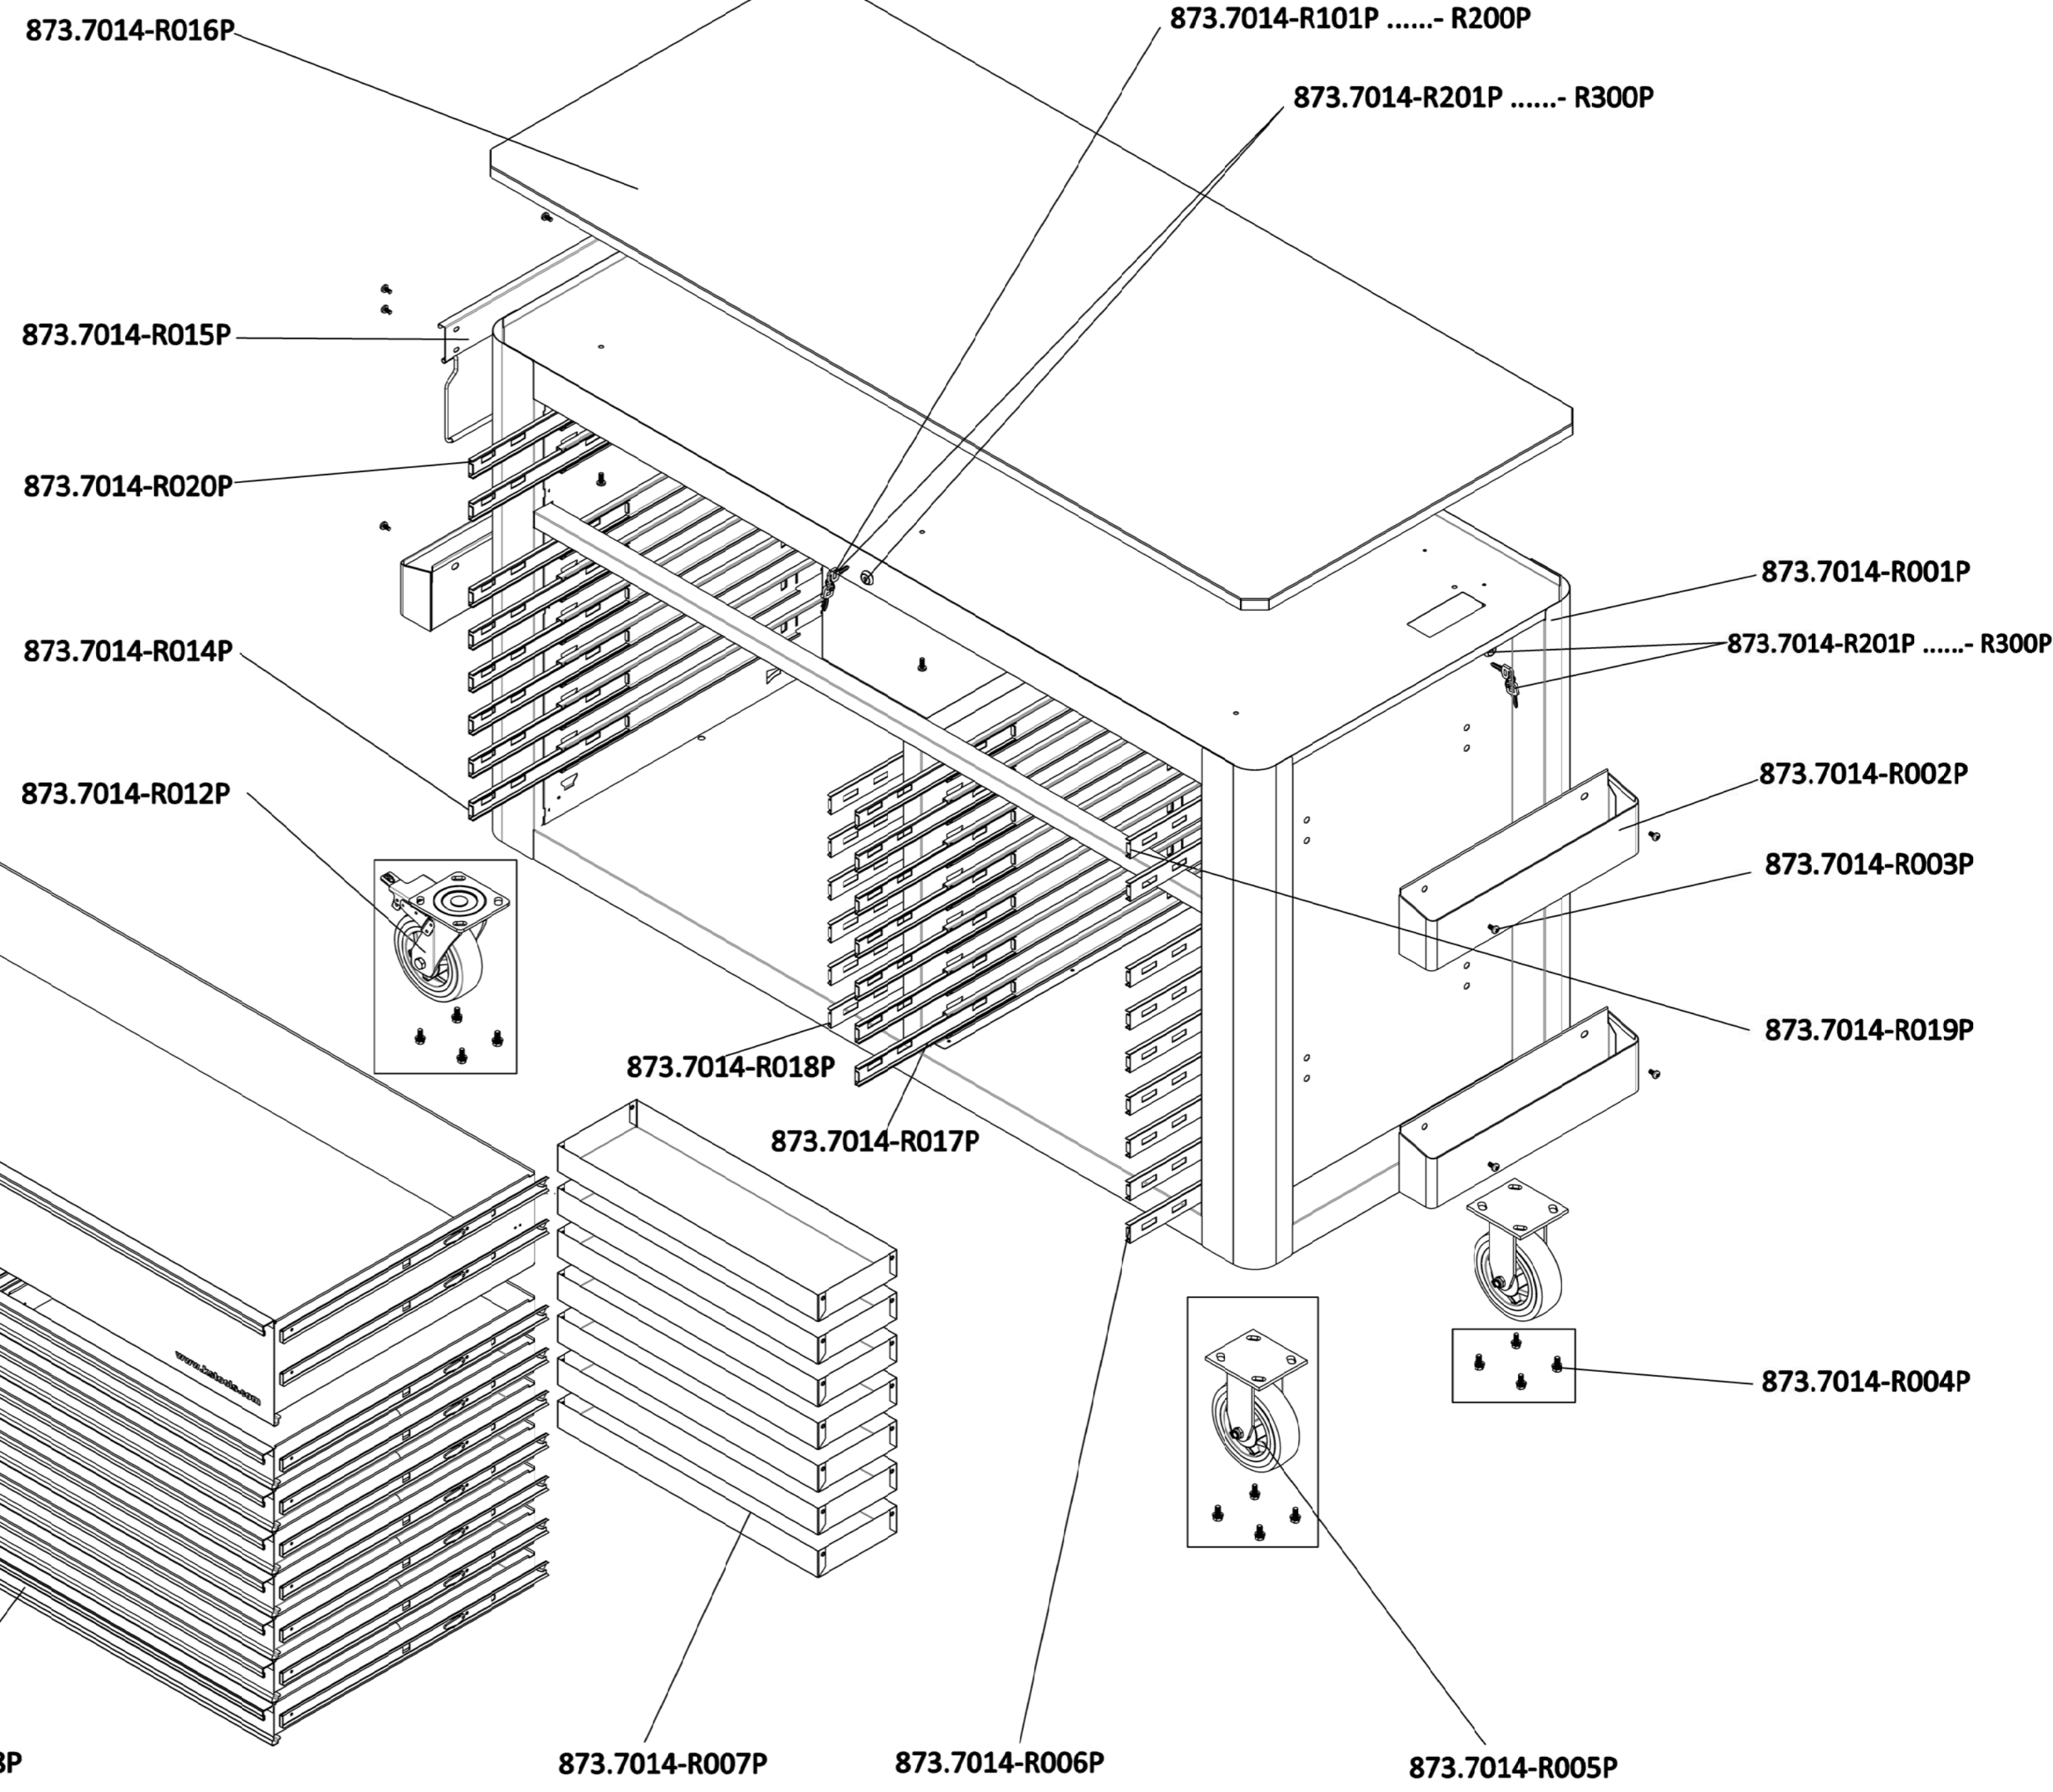

873.7014

873.7014-R013P

Art.-Nr.	Description	Description 2	Beschreibung	Beschreibung 2	Menge Qty.
873.7014-R101P.....-R200P	Replacement key for lock number XX	Please check your key number	Ersatzschlüssel für Schlossnummer XX	Bitte Schlüsselnummer beachten	2
873.7014-R201P.....-R300P	Lock & 2 keys, lock number XX	Please check your lock number	Schloss & 2 Schlüssel, Schlossnummer XX	Bitte Schlossnummer beachten	3
873.7014-R001P	Steel cabinet body with side handle		Stahlkorpus mit Griff		1
873.7014-R002P	Can holder deep version, incl. Screws		Dosenhalter lange Version inkl. Schrauben		3
873.7014-R003P	M6*12 bolt 1pcs		M6*12 Schraube 1stk.		10
873.7014-R004P	M8 screw 16pcs incl. Washer		M8 Schraube 16stk. mit Unterlegscheibe		1
873.7014-R005P	Fixed caster incl. screws		Laufrolle starr inkl. Schrauben		2
873.7014-R006P	Full extension auto return drawer slide	right side	Vollauszugschiene mit Selbsteinzug rechts		7
873.7014-R007P	Steel tray, removable		Stahl-Schubladenfach, herausnehmbar		7
873.7014-R008P	Drawer incl. drawer slide	H=65mm, W=568mm x D=568mm	Schublade inkl. Vollauszug	H=65mm, B=568mm x T=568mm	7
873.7014-R009P	Drawer with logo, incl. drawer slide	H=145mm, W=785mm x D=568mm	Schublade mit Logo, inkl. Vollauszug	H=145mm, B=785mm x T=568mm	1
873.7014-R010P	Drawer incl. drawer slide	H=65mm, W=785mm x D=568mm	Schublade inkl. Vollauszug	H=65mm, B=785mm x T=568mm	5
873.7014-R011P	Drawer KSTools.com, incl.drawer slide	H=180mm, W=1429mm x D=568mm	Schublade KSTools.com, inkl. Vollauszug	H=180mm, B=1429mm x T=568mm	1
873.7014-R012P	Swivel caster with full break	incl. screws	Lenkrolle mit Feststellbremse	inkl. Schrauben	2
873.7014-R013P	Casterset 2 x Swivel + 2 x Fixed	incl. screws	Rollenset 2 x Lenkrolle + 2 x Laufrolle	inkl. Schrauben	1
873.7014-R014P	Full extension auto return drawer slide	left side	Vollauszugschiene mit Selbsteinzug links		6
873.7014-R015P	Paper roll holder, deep version	incl. screws	Papierrollenhalter lange Version	inkl. Schrauben	1
873.7014-R016P	Stainless steel worktop		Edelstahl-Arbeitsplatte		1
873.7014-R017P	Full extension auto return drawer slide	left side	Vollauszugschiene mit Selbsteinzug links		7
873.7014-R018P	Full extension auto return drawer slide	right side	Vollauszugschiene mit Selbsteinzug rechts		6
873.7014-R019P	Full extension auto return drawer slide	right side	Vollauszugschiene mit Selbsteinzug rechts		2
873.7014-R020P	Full extension auto return drawer slide	left side	Vollauszugschiene mit Selbsteinzug links		2