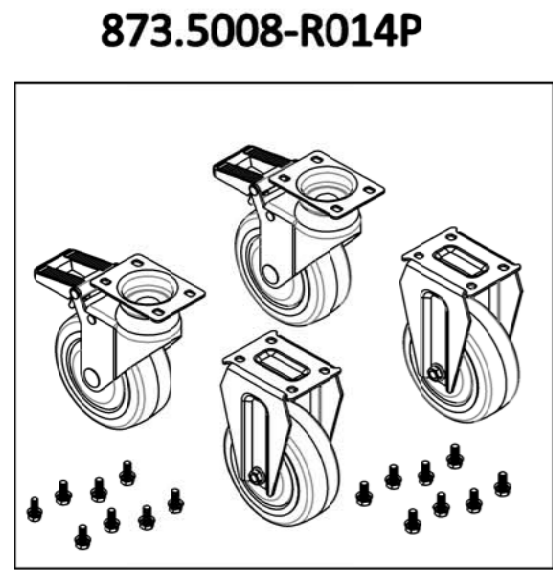

873.5008

Art.-Nr.	Description	Description 2	Beschreibung	Beschreibung 2	Menge Qty.
873.7014-R101P.....-R200P	Replacement key for lock number XX	Please check your key number	Ersatzschlüssel für Schlossnummer XX	Bitte Schlüsselnummer beachten	2
873.7014-R201P.....-R300P	Lock & 2 keys, lock number XX	Please check your lock number	Schloss & 2 Schlüssel, Schlossnummer XX	Bitte Schlossnummer beachten	3
873.5008-R001P	Steel cabinet body with side handle		Stahlkorpus mit Griff		1
873.5008-R002P	Can holder	incl. screws	Dosenhalter	inkl. Schrauben	1
873.5008-R003P	Full extension auto return drawer slide	right side	Vollauszugschiene mit Selbsteinzug rechts		2
873.5008-R004P	Drawer incl. drawer slide	H=65mm, W=268mm x D=398mm	Schublade inkl. Vollauszug	H=65mm, B=268mm x T=398mm	2
873.5008-R005P	Drawer incl. drawer slide	H=65mm, W=568mm x D=398mm	Schublade inkl. Vollauszug	H=65mm, B=568mm x T=398mm	1
873.5008-R006P	Drawer incl. drawer slide	H=145mm, W=568mm x D=398mm	Schublade inkl. Vollauszug	H=145mm, B=568mm x T=398mm	1
873.5008-R007P	Drawer with logo, incl. drawer slide	H=145mm, W=568mm x D=398mm	Schublade mit Logo, inkl. Vollauszug	H=145mm, B=568mm x T=398mm	1
873.5008-R008P	Full extension auto return drawer slide	left side	Vollauszugschiene mit Selbsteinzug links		3
873.5008-R009P	Fixed caster incl. screws		Laufrolle starr inkl. Schrauben		2
873.5008-R010P	EVA foam mat 8mm		Schaumstoff-Schutzmatte 8mm		1
873.5008-R011P	Swivel caster with full break	incl. screws	Lenkrolle mit Feststellbremse	inkl. Schrauben	2
873.5008-R012P	Drawer with logo, incl. drawer slide	H=145mm, W=568mm x D=398mm	Schublade mit Logo, inkl. Vollauszug	H=145mm, B=568mm x T=398mm	1
873.5008-R013P	Drawer KSTools.com, incl. drawer slide	H=65mm, W=568mm x D=398mm	Schublade KSTools.com, inkl. Vollauszug	H=65mm, B=568mm x T=398mm	1
873.5008-R014P	Casterset 2 x Swivel + 2 x Fixed	incl. screws	Rollenset 2 x Lenkrolle + 2 x Laufrolle	inkl. Schrauben	1
873.5008-R015P	Top tray including screw caps	usable on both sides	Ablagefach inkl. Schraubenabdeckung	beidseitig verwendbar	2
873.5008-R016P	Stainless steel worktop		Edelstahl-Arbeitsplatte		1
873.5008-R017P	Full extension auto return drawer slide	left side	Vollauszugschiene mit Selbsteinzug links		2
873.5008-R018P	Full extension auto return drawer slide	right side	Vollauszugschiene mit Selbsteinzug rechts		3
873.5008-R019P	Full extension auto return drawer slide	right side	Vollauszugschiene mit Selbsteinzug rechts		7
873.5008-R020P	Full extension auto return drawer slide	left side	Vollauszugschiene mit Selbsteinzug links		7
873.5008-R021P	Drawer incl. drawer slide	H=145mm, W=568mm x D=398mm	Schublade inkl. Vollauszug	H=145mm, B=568mm x T=398mm	1
873.5008-R022P	Drawer incl. drawer slide	H=65mm, W=568mm x D=398mm	Schublade inkl. Vollauszug	H=65mm, B=568mm x T=398mm	4
873.7014-R002P	Can holder deep version, incl. Screws		Dosenhalter lange Version inkl. Schrauben		1
873.7014-R003P	M6*12 bolt 1pcs		M6*12 Schraube 1stk.		12
873.7014-R004P	M8 screw 16pcs incl. Washer		M8 Schraube 16stk. mit Unterlegscheibe		1
873.7014-R015P	Paper roll holder, deep version	incl. screws	Papierrollenhalter lange Version	inkl. Schrauben	1