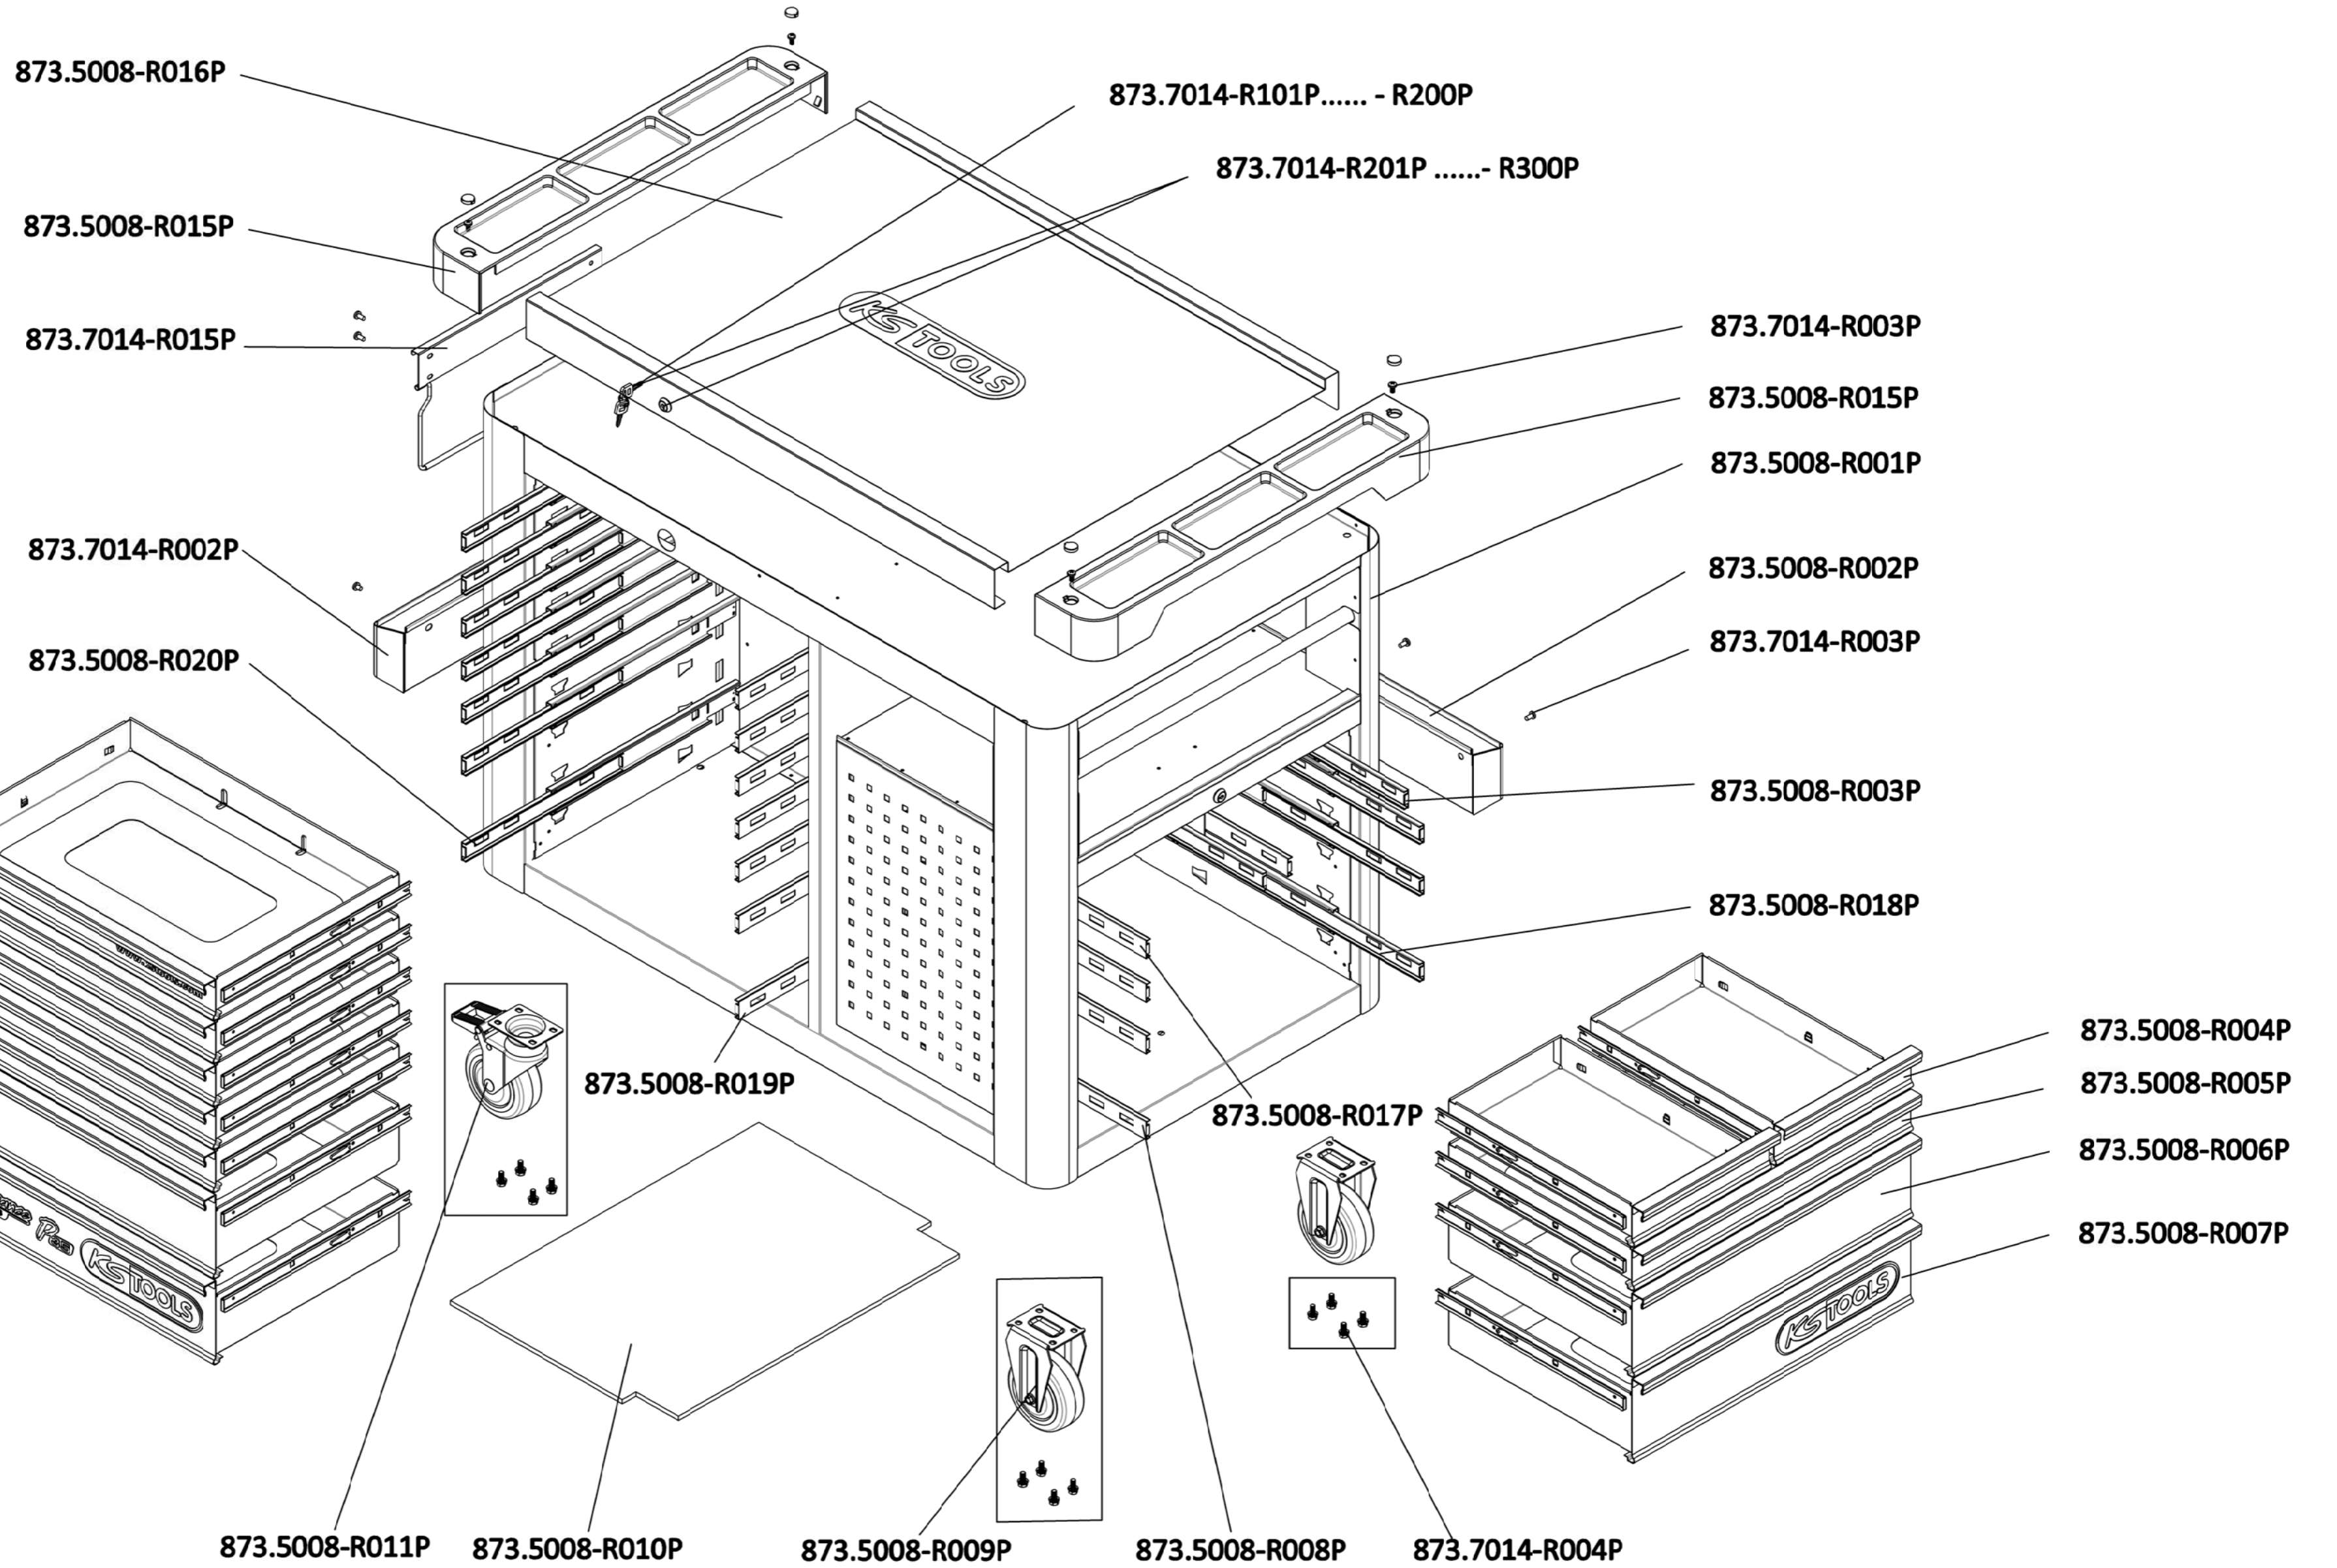

873.5008

Art.-Nr.	Description	Description 2	Beschreibung	Beschreibung 2	Menge Qty.
873.7014-R101P.....-R200P	Replacement key for lock number XX	Please check your key number	Ersatzschlüssel für Schlossnummer XX	Bitte Schlüsselnummer beachten	2
873.7014-R201P.....-R300P	Lock & 2 keys, lock number XX	Please check your lock number	Schloss & 2 Schlüssel, Schlossnummer XX	Bitte Schlossnummer beachten	3
873.5008-R001P	Steel cabinet body with side handle		Stahlkorpus mit Griff		1
873.5008-R002P	Can holder	incl. screws	Dosenhalter	inkl. Schrauben	1
873.5008-R003P	Full extension auto return drawer slide	right side	Vollauszugschiene mit Selbsteinzug rechts		2
873.5008-R004P	Drawer incl. drawer slide	H=65mm, W=268mm x D=398mm	Schublade inkl. Vollauszug	H=65mm, B=268mm x T=398mm	2
873.5008-R005P	Drawer incl. drawer slide	H=65mm, W=568mm x D=398mm	Schublade inkl. Vollauszug	H=65mm, B=568mm x T=398mm	1
873.5008-R006P	Drawer incl. drawer slide	H=145mm, W=568mm x D=398mm	Schublade inkl. Vollauszug	H=145mm, B=568mm x T=398mm	1
873.5008-R007P	Drawer with logo, incl. drawer slide	H=145mm, W=568mm x D=398mm	Schublade mit Logo, inkl. Vollauszug	H=145mm, B=568mm x T=398mm	1
873.5008-R008P	Full extension auto return drawer slide	left side	Vollauszugschiene mit Selbsteinzug links		3
873.5008-R009P	Fixed caster incl. screws		Laufrolle starr inkl. Schrauben		2
873.5008-R010P	EVA foam mat 8mm		Schaumstoff-Schutzmatte 8mm		1
873.5008-R011P	Swivel caster with full break	incl. screws	Lenkrolle mit Feststellbremse	inkl. Schrauben	2
873.5008-R012P	Drawer with logo, incl. drawer slide	H=145mm, W=568mm x D=398mm	Schublade mit Logo, inkl. Vollauszug	H=145mm, B=568mm x T=398mm	1
873.5008-R013P	Drawer KSTools.com, incl. drawer slide	H=65mm, W=568mm x D=398mm	Schublade KSTools.com, inkl. Vollauszug	H=65mm, B=568mm x T=398mm	1
873.5008-R014P	Casterset 2 x Swivel + 2 x Fixed	incl. screws	Rollenset 2 x Lenkrolle + 2 x Laufrolle	inkl. Schrauben	1
873.5008-R015P	Top tray including screw caps	usable on both sides	Ablagefach inkl. Schraubenabdeckung	beidseitig verwendbar	2
873.5008-R016P	Stainless steel worktop		Edelstahl-Arbeitsplatte		1
873.5008-R017P	Full extension auto return drawer slide	left side	Vollauszugschiene mit Selbsteinzug links		2
873.5008-R018P	Full extension auto return drawer slide	right side	Vollauszugschiene mit Selbsteinzug rechts		3
873.5008-R019P	Full extension auto return drawer slide	right side	Vollauszugschiene mit Selbsteinzug rechts		7
873.5008-R020P	Full extension auto return drawer slide	left side	Vollauszugschiene mit Selbsteinzug links		7
873.5008-R021P	Drawer incl. drawer slide	H=145mm, W=568mm x D=398mm	Schublade inkl. Vollauszug	H=145mm, B=568mm x T=398mm	1
873.5008-R022P	Drawer incl. drawer slide	H=65mm, W=568mm x D=398mm	Schublade inkl. Vollauszug	H=65mm, B=568mm x T=398mm	4
873.7014-R002P	Can holder deep version, incl. Screws		Dosenhalter lange Version inkl. Schrauben		1
873.7014-R003P	M6*12 bolt 1pcs		M6*12 Schraube 1stk.		12
873.7014-R004P	M8 screw 16pcs incl. Washer		M8 Schraube 16stk. mit Unterlegscheibe		1
873.7014-R015P	Paper roll holder, deep version	incl. screws	Papierrollenhalter lange Version	inkl. Schrauben	1