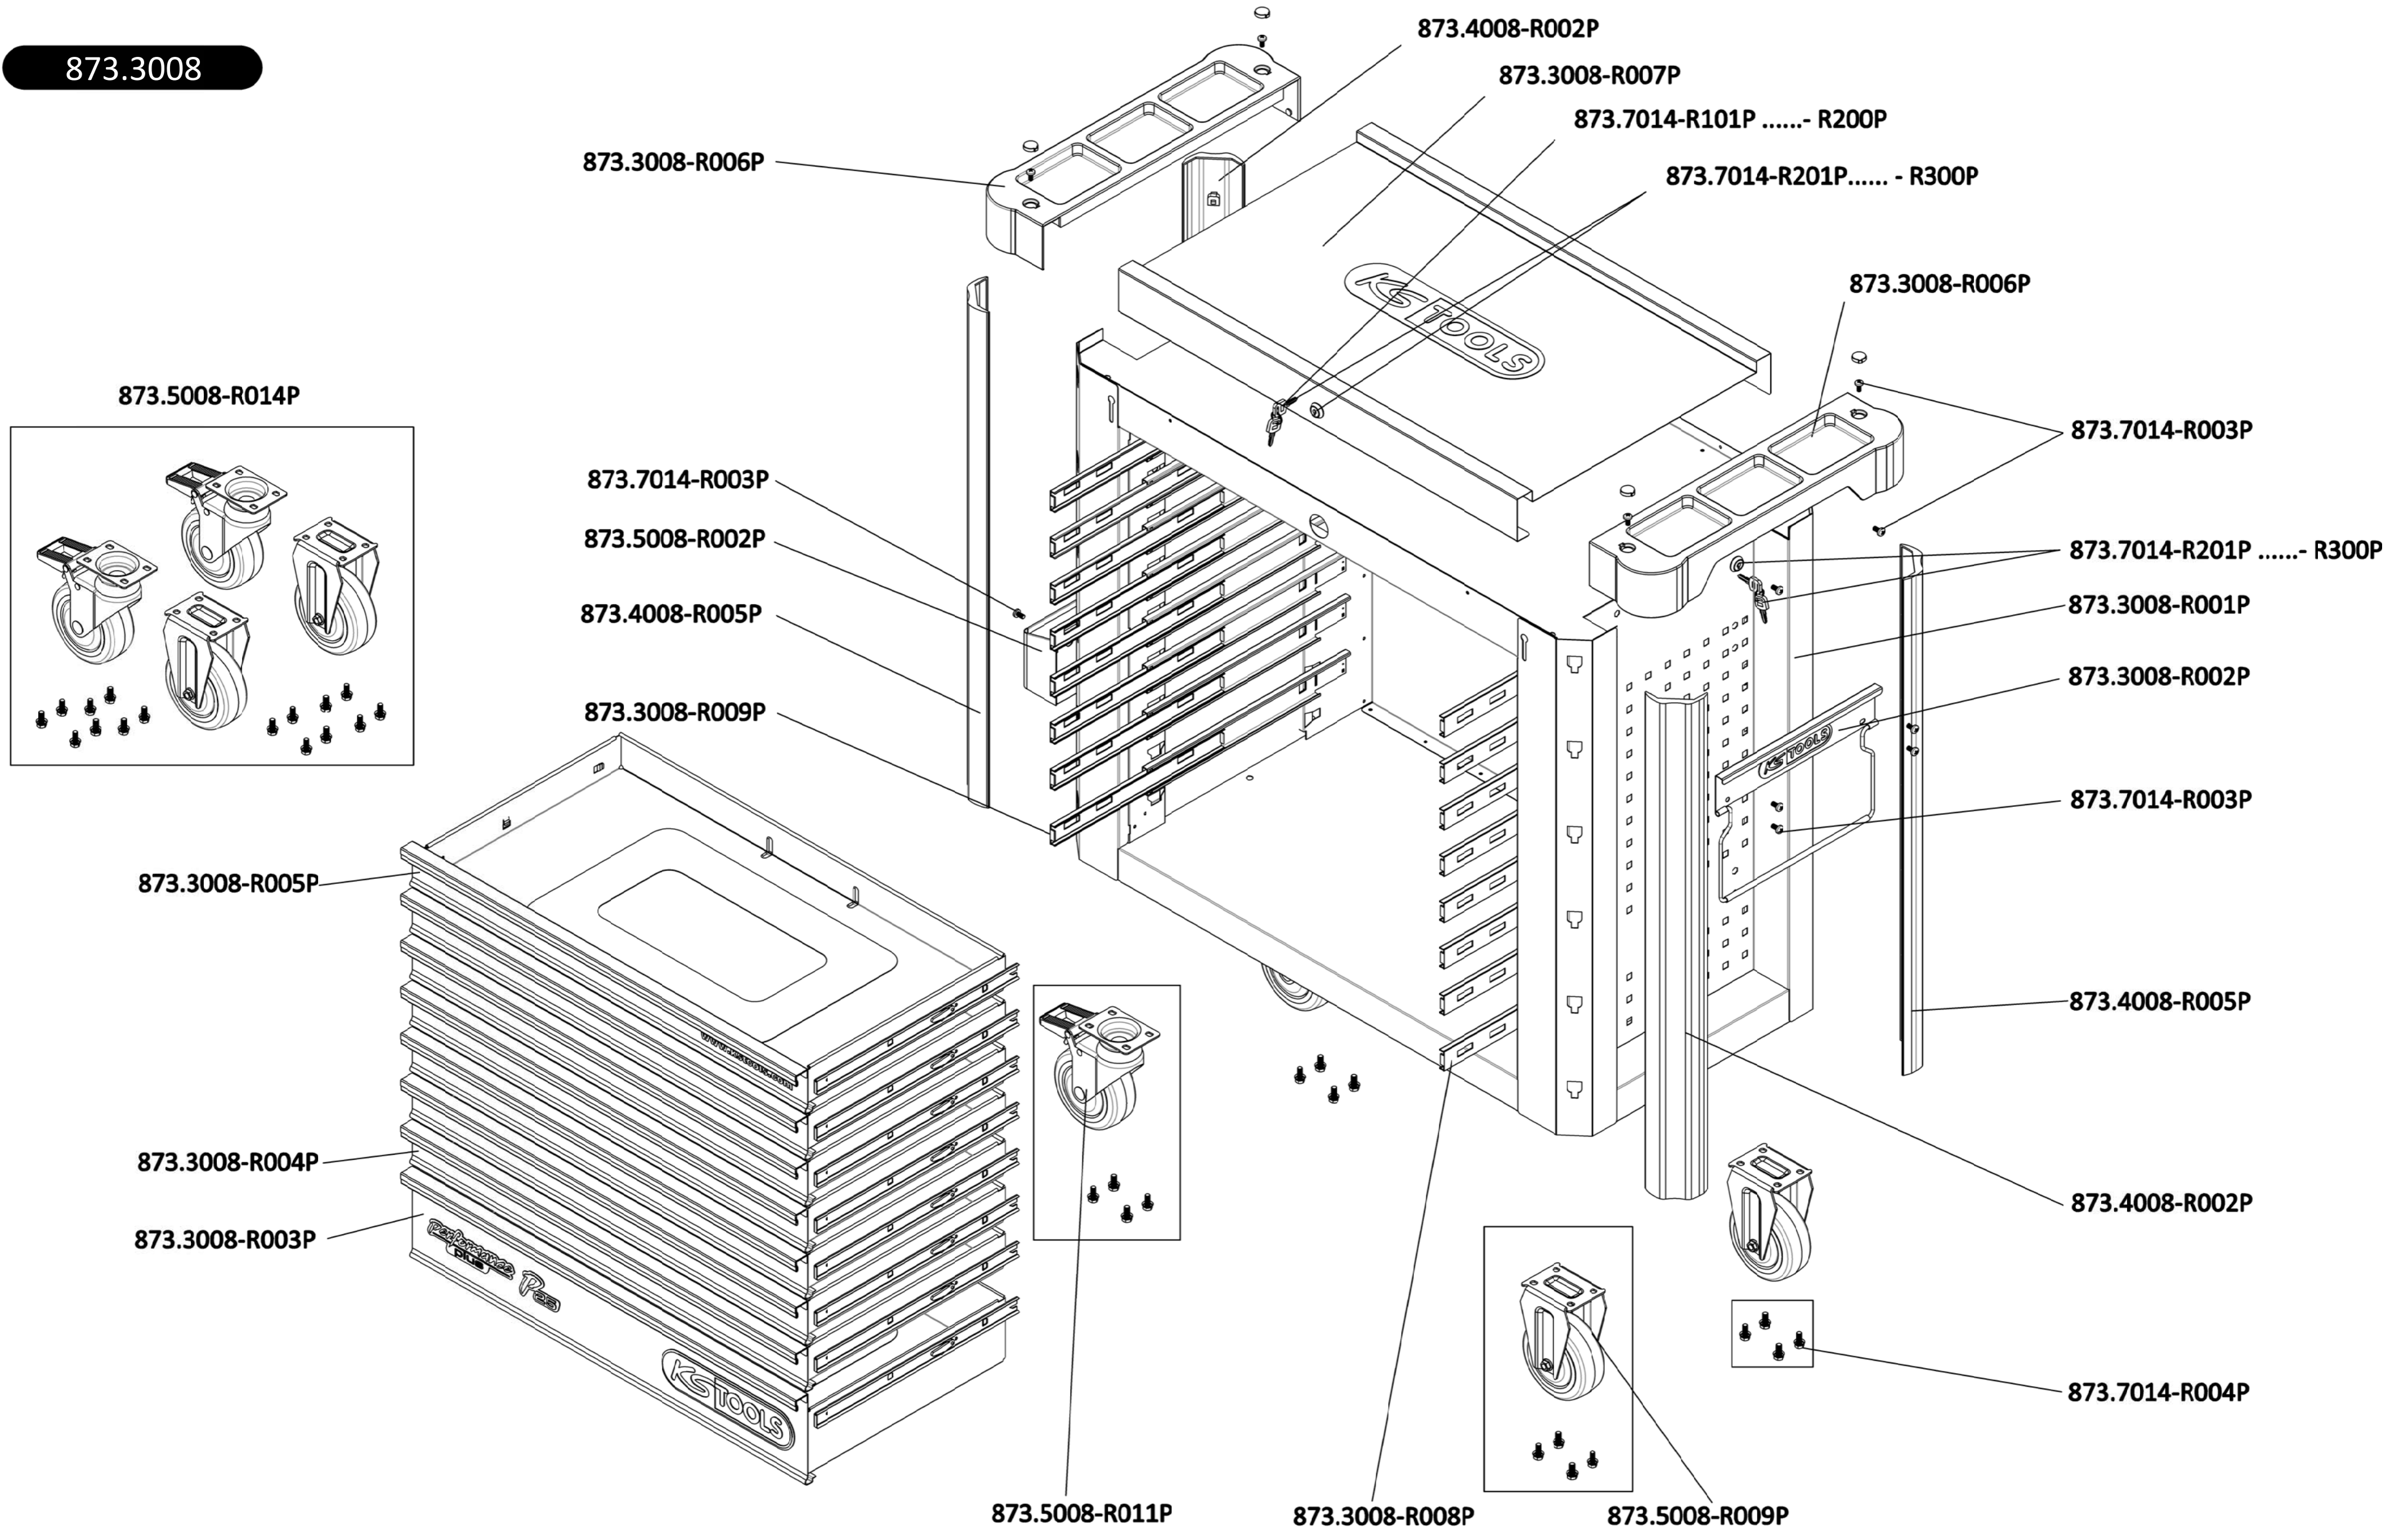

**873.3008**

Art.-Nr.	Description	Description 2	Beschreibung	Beschreibung 2	Menge Qty.
873.7014-R101P.....-R200P	Replacement key for lock number XX	Please check your key number	Ersatzschlüssel für Schlossnummer XX	Bitte Schlüsselnummer beachten	2
873.7014-R201P.....-R300P	Lock & 2 keys, lock number XX	Please check your lock number	Schloss & 2 Schlüssel, Schlossnummer XX	Bitte Schlossnummer beachten	2
873.3008-R001P	Steel cabinet body with side handle		Stahlkorpus mit Griff		1
873.3008-R002P	Paper roll holder	incl. screws	Papierrollenhalter	inkl. Schrauben	1
873.3008-R003P	Drawer with logo, incl. drawer slide	H=145mm, W=755mm x D=398mm	Schublade mit Logo, inkl. Vollauszug	H=145mm, B=755mm x T=398mm	1
873.3008-R004P	Drawer incl. drawer slide	H=65mm, W=755mm x D=398mm	Schublade inkl. Vollauszug	H=65mm, B=755mm x T=398mm	6
873.3008-R005P	Drawer KSTools.com, incl.drawer slide	H=65mm, W=755mm x D=398mm	Schublade KSTools.com, inkl. Vollauszug	H=65mm, B=755mm x T=398mm	1
873.3008-R006P	Top tray including screw caps	usable on both sides	Ablagefach inkl. Schraubenabdeckung	beidseitig verwendbar	2
873.3008-R007P	Stainless steel worktop		Edelstahl-Arbeitsplatte		1
873.3008-R008P	Full extension auto return drawer slide	right side	Vollauszugschiene mit Selbsteinzug rechts		8
873.3008-R009P	Full extension auto return drawer slide	left side	Vollauszugschiene mit Selbsteinzug links		8
873.4008-R002P	Plastic bumper	Front right & rear left	Kunststoff-Stoßfänger	Vorne rechts & hinten links	2
873.4008-R005P	Plastic bumper	Front left & rear right	Kunststoff-Stoßfänger	Vorne links & hinten rechts	2
873.5008-R002P	Can holder	incl. screws	Dosenhalter	inkl. Schrauben	1
873.5008-R009P	Fixed caster incl. screws		Laufrolle starr inkl. Schrauben		2
873.5008-R011P	Swivel caster with full break	incl. screws	Lenkrolle mit Feststellbremse	inkl. Schrauben	2
873.5008-R014P	Casterset 2 x Swivel + 2 x Fixed	incl. screws	Rollenset 2 x Lenkrolle + 2 x Laufrolle	inkl. Schrauben	1
873.7014-R003P	M6*12 bolt 1pcs		M6*12 Schraube 1stk.		14
873.7014-R004P	M8 screw 16pcs incl. Washer		M8 Schraube 16stk. mit Unterlegscheibe		1