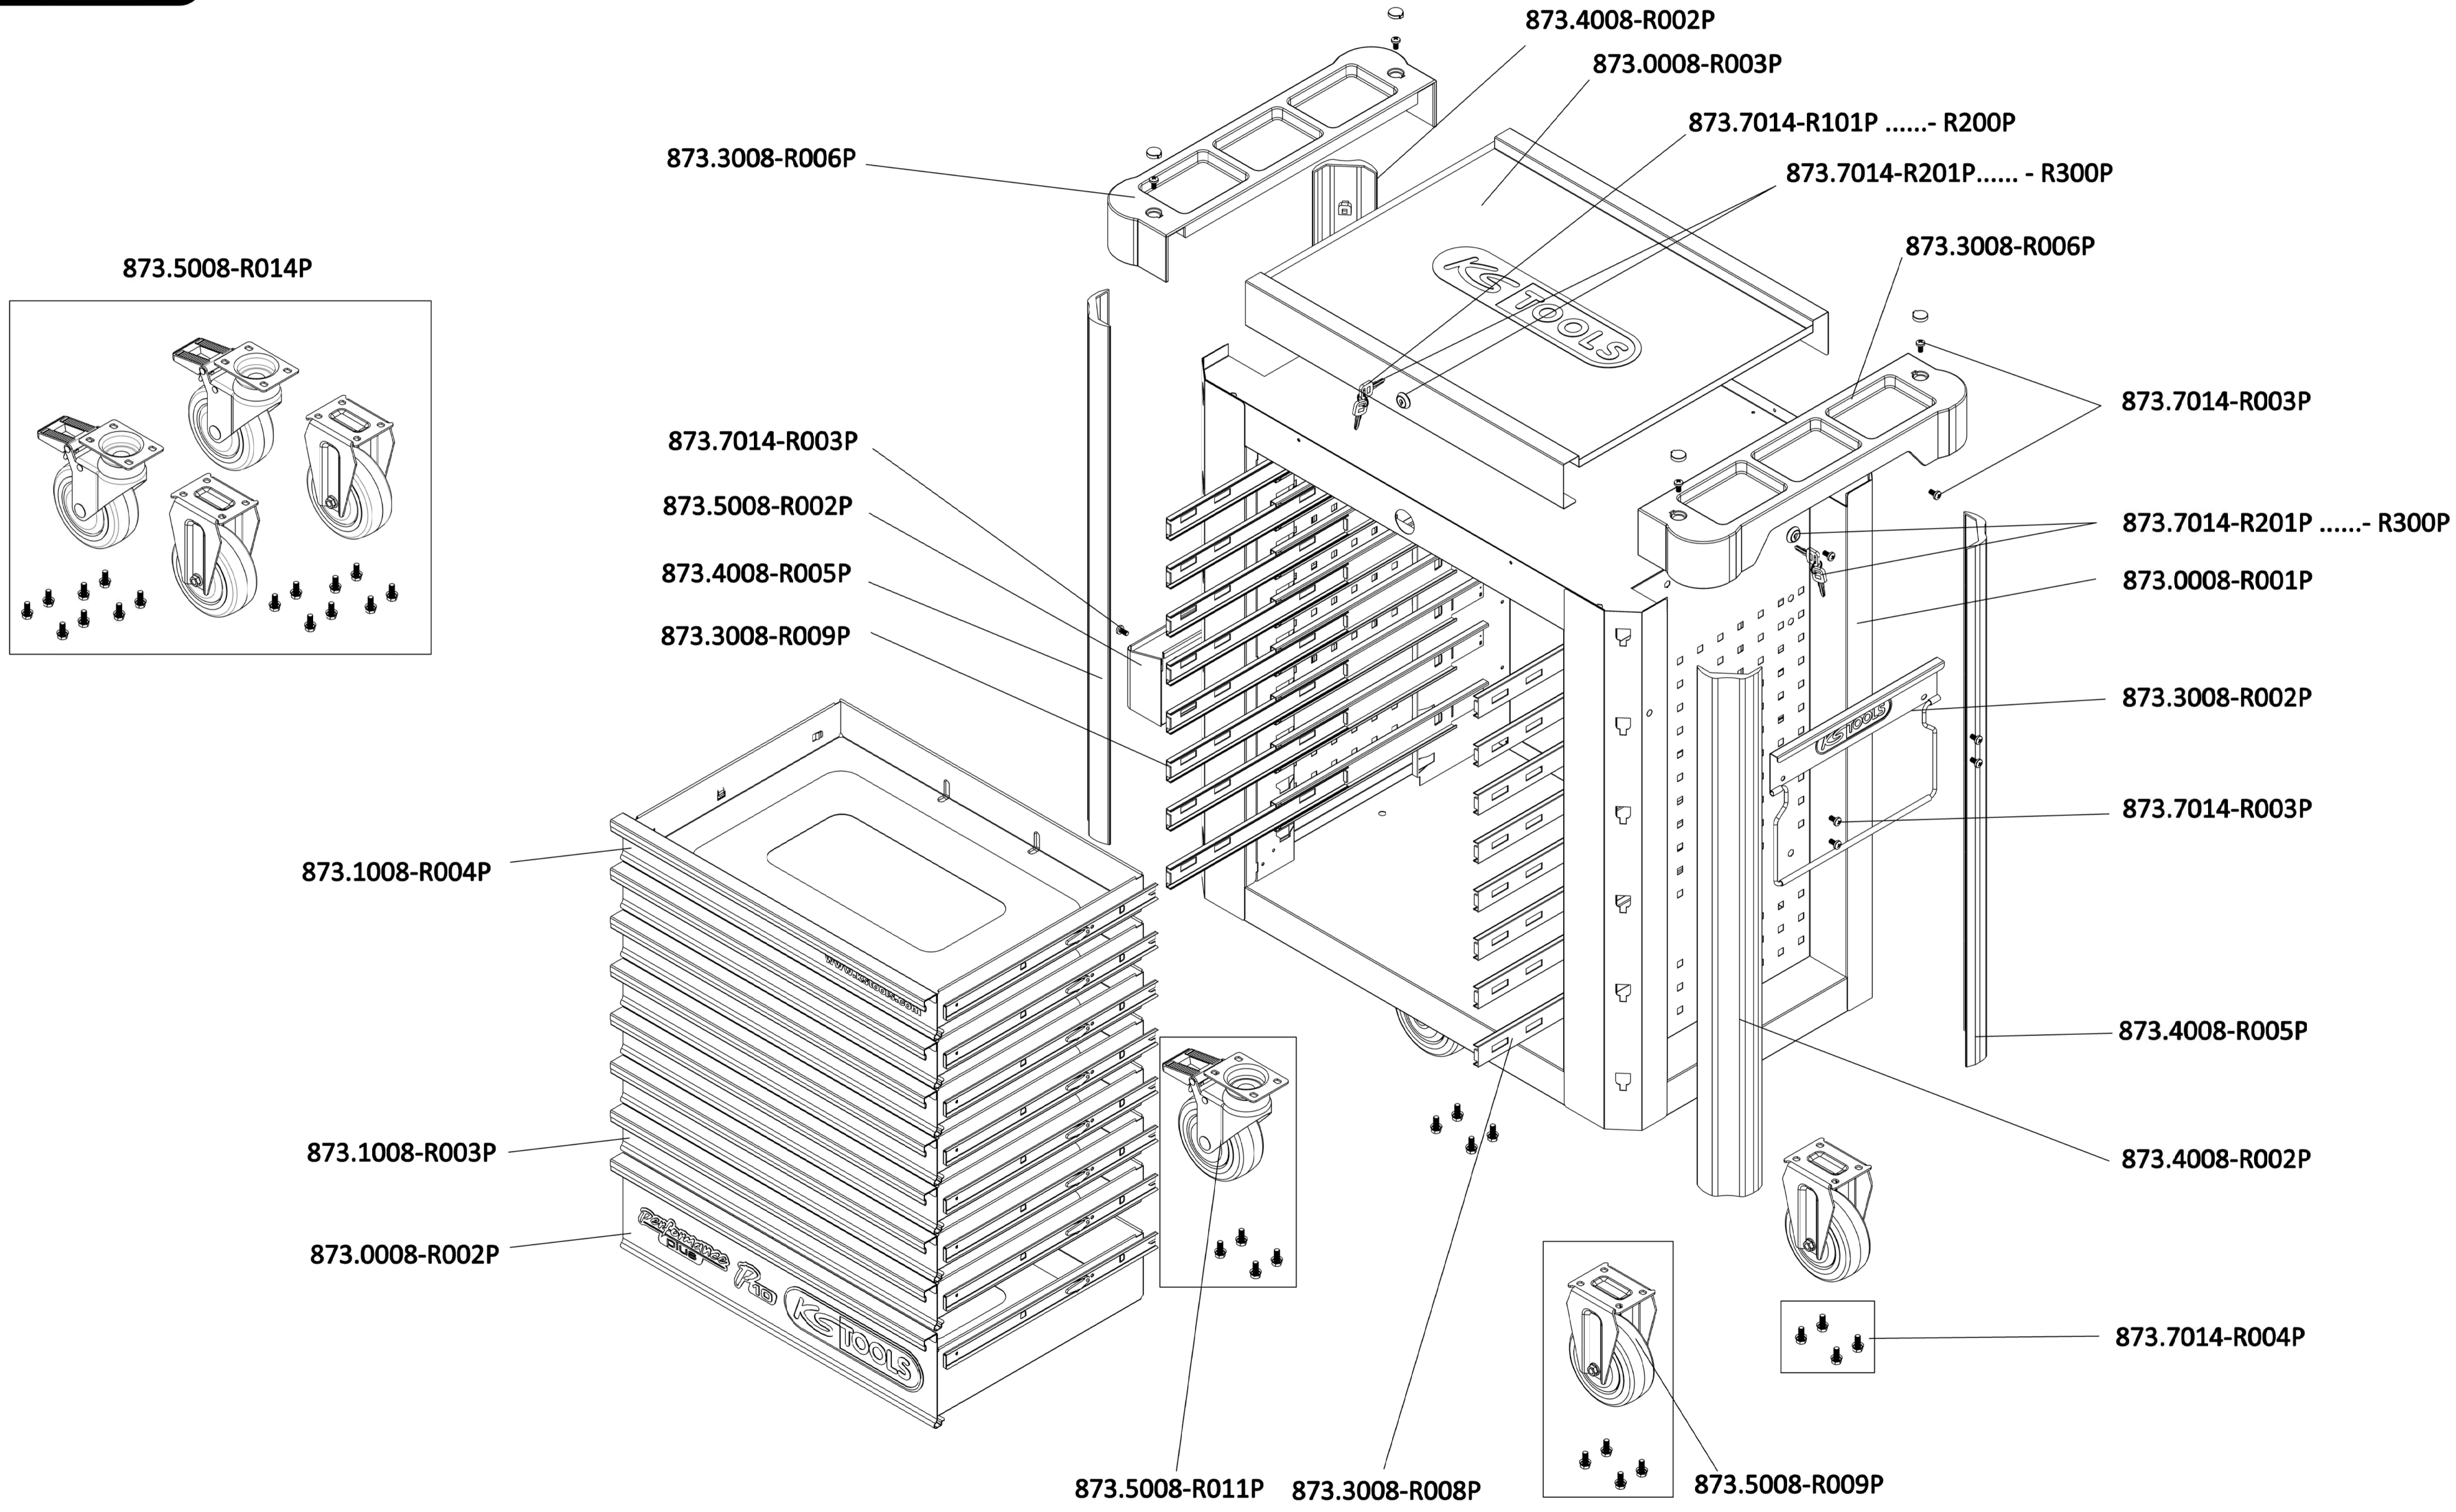

873.0008

Art.-Nr.	Description	Description 2	Beschreibung	Beschreibung 2	Menge Qty.
873.7014-R101P.....-R200P	Replacement key for lock number XX	Please check your key number	Ersatzschlüssel für Schlossnummer XX	Bitte Schlüsselnummer beachten	2
873.7014-R201P.....-R300P	Lock & 2 keys, lock number XX	Please check your lock number	Schloss & 2 Schlüssel, Schlossnummer XX	Bitte Schlossnummer beachten	2
873.0008-R001P	Steel cabinet body with side handle		Stahlkorpus mit Griff		1
873.0008-R002P	Drawer with logo, incl. drawer slide	H=145mm, W=568mm xD=398mm	Schublade mit Logo, inkl. Vollauszug	H=145mm, B=568mm x T=398mm	1
873.0008-R003P	Stainless steel worktop		Edelstahl-Arbeitsplatte		1
873.1008-R003P	Drawer incl. drawer slide	H=65mm, W=568mm x D=398mm	Schublade inkl. Vollauszug	H=65mm, B=568mm x T=398mm	1
873.1008-R004P	Drawer KSTools.com, incl.drawer slide	H=65mm, W=568mm x D=398mm	Schublade KSTools.com, inkl. Vollauszug	H=65mm, B=568mm x T=398mm	1
873.3008-R002P	Paper roll holder	incl. screws	Papierrollenhalter	inkl. Schrauben	1
873.3008-R006P	Top tray including screw caps	usable on both sides	Ablagefach inkl. Schraubenabdeckung	beidseitig verwendbar	2
873.3008-R008P	Full extension auto return drawer slide	right side	Vollauszugschiene mit Selbsteinzug rechts		8
873.3008-R009P	Full extension auto return drawer slide	left side	Vollauszugschiene mit Selbsteinzug links		8
873.4008-R002P	Plastic bumper	Front right & rear left	Kunststoff-Stoßfänger	Vorne rechts & hinten links	2
873.4008-R005P	Plastic bumper	Front left & rear right	Kunststoff-Stoßfänger	Vorne links & hinten rechts	2
873.5008-R002P	Can holder	incl. screws	Dosenhalter	inkl. Schrauben	1
873.5008-R009P	Fixed caster incl. screws		Laufrolle starr inkl. Schrauben		2
873.5008-R011P	Swivel caster with full break	incl. screws	Lenkrolle mit Feststellbremse	inkl. Schrauben	2
873.5008-R014P	Casterset 2 x Swivel + 2 x Fixed	incl. screws	Rollenset 2 x Lenkrolle + 2 x Laufrolle	inkl. Schrauben	1
873.7014-R003P	M6*12 bolt 1pcs		M6*12 Schraube 1stk.		14
873.7014-R004P	M8 screw 16pcs incl. Washer		M8 Schraube 16stk. mit Unterlegscheibe		1