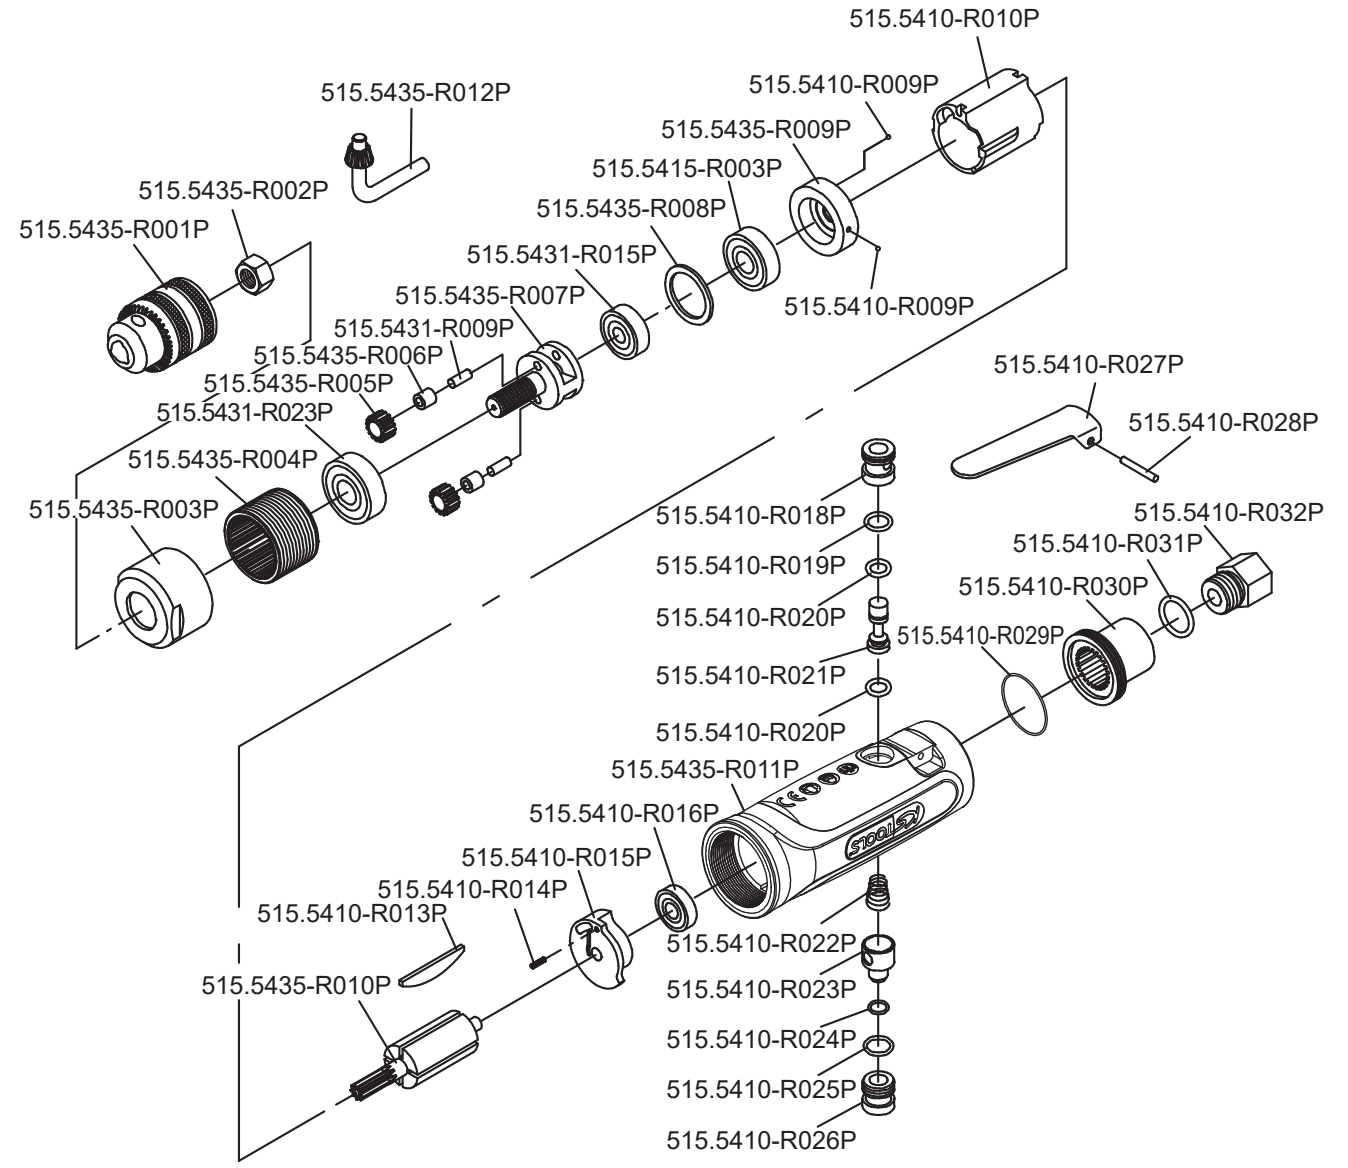

Art. 515.5435

Art. 515.5435

Art.-Nr.	Description	Beschreibung	Menge Qty.
515.5410-R009P	Steel ball	Stahlkugel	2
515.5410-R010P	Cylinder	Zylinder	1
515.5410-R013P	Rotor blade	Rotorblatt	5
515.5410-R014P	Spring pin	Splint	1
515.5410-R015P	Rear end plate	Hintere Kugellageraufnahme	1
515.5410-R016P	Ball bearing	Kugellager	1
515.5410-R018P	Throttle valve bushing	Drosselventil Buchse	1
515.5410-R019P	O-ring	O-Ring	1
515.5410-R020P	O-ring	O-Ring	2
515.5410-R021P	Throttle valve	Drosselventil	1
515.5410-R022P	Throttle valve spring	Drosselventilfeder	1
515.5410-R023P	Air regulator	Druckluftregulierung	1
515.5410-R024P	O-ring	O-Ring	1
515.5410-R025P	O-ring	O-Ring	1
515.5410-R026P	Valve screw	Ventilschraube	1
515.5410-R027P	Throttle lever	Betätigungshebel	1
515.5410-R028P	Throttle lever pin	Betätigungshebelsplint	1
515.5410-R029P	O-ring	O-Ring	1
515.5410-R030P	Exhaust deflector	Abluftdeflektor	1

Art.-Nr.	Description	Beschreibung	Menge Qty.
515.5410-R031P	O-ring	O-Ring	1
515.5410-R032P	Air inlet	Lufteinlassschraube	1
515.5415-R003P	Ball bearing	Kugellager	1
515.5431-R009P	Planet pin	Pin für Zahnrad	2
515.5431-R015P	Ball bearing	Kugellager	1
515.5431-R023P	Ball bearing	Kugellager	1
515.5435-R001P	Chuck	Bohrfutter 1/4"	1
515.5435-R002P	Spindle	Spindel	1
515.5435-R003P	Clamp nut	Gehäuseverschraubung	1
515.5435-R004P	Internal gear	Getriebering Innenverzahnt	1
515.5435-R005P	Planet gear	Zahnrad für Planetengetriebe	2
515.5435-R006P	Bushing	Buchse	2
515.5435-R007P	Planet gear cage	Gehäuse für Planetengetriebe	1
515.5435-R008P	Washer	Unterlegscheibe	1
515.5435-R009P	End plate	Endplatte	1
515.5435-R010P	Rotor	Rotor	1
515.5435-R011P	Motor housing	Antriebsgehäuse	1
515.5435-R012P	Key	Schlüssel	1