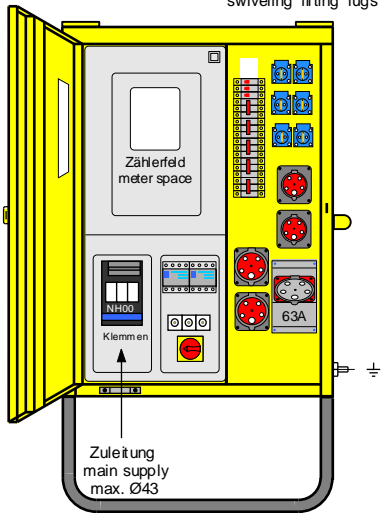

710

Kranösen, schwenkbar
swiveling lifting lugs

Tiefe/depth: 360mm

970

300