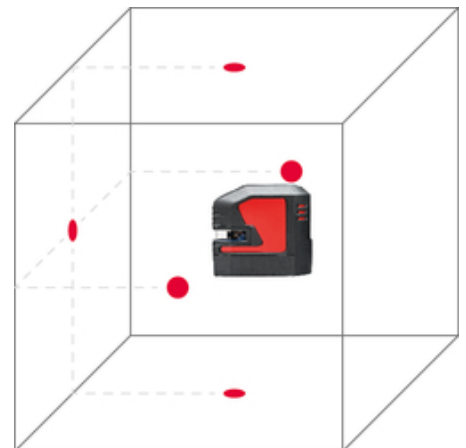

Leica LINO P5

Artikel-Nummer: 16726000
5 Punktlaser

BESCHREIBUNG

5 Punktlaser

- Zum senkrechten Auf- und Abloten, rechtwinkligen Abstecken, Fluchten und für einfache Höhenübertragungen im Innenausbau.
- Fünf Laserpunkte welche rechtwinklig zueinander angeordnet sind: nach oben, nach unten, nach vorne, nach rechts und nach links.
- Einfaches Bedienen mit nur einer Taste.
- Kleinere Ungenauigkeiten beim Aufstellen bis $\pm 4^\circ$ werden selbstständig ausgeglichen.

VORTEILE

Vorteile

- Einknopfbedienung.
- Selbstnivellierbereich $\pm 4^\circ$.
- Robustes und ergonomisches Design.

TECHNISCHE DATEN

Laserklasse	2
Laserfarbe	rot
Laserpunkte	oben, unten, rechts, links, vorwärts
Reichweite	bis 30 m
Genauigkeit	$\pm 0,2 \text{ mm} / \text{m}$
Selbstnivellierbereich	$\pm 4^\circ$
Maße	110 x 60 x 100 mm
Gewicht	495 g
Batterie	3 x AA
Stativanschluss	1/4" (5/8")
Schutzklasse	IP54

MIT DEN BESTEN MESSEN

LIEFERUMFANG

Lieferumfang

• **16726000** Leica LINO P5 Punktlaser, Adapter Twist 360, alkaline Batterien, Zieltafel, Koffer, Sicherheitshinweise, QR Code Link zu Onlineanleitung.