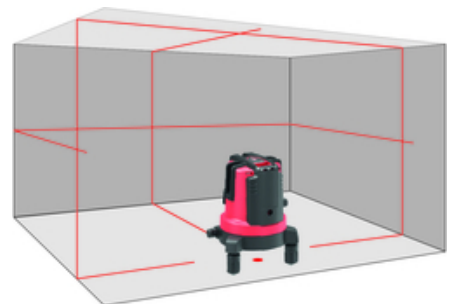

Leica LINO L4P1

 Artikel-Nummer: 16719000
 Multi Linienlaser

BESCHREIBUNG

Multi Linienlaser

- Leistungsstark und vielseitig: Leica LINO L4P1 für alle Innenanwendungen.
- 180° vertikale und horizontale Linien & 5 Layoutpunkte.
- Der LINO L4P1 kann über einen ausgewählten Punkt um 360° gedreht werden. Die Feineinstellung unterstützt das präzise Ausrichten der vertikalen Laserlinie und ermöglicht schnelle Aufmaßarbeiten in gesamten Räumen.
- Innovative Li-Ionen-Energie: Wieder aufladbare Li-Ion Akkus sparen Kosten, denn es müssen nicht ständig Alkaline Batterien ausgetauscht werden.
- „Immer einsatzbereit“ ... auch wenn vergessen wurde, den Akku aufzuladen. Tauschen Sie den Akku einfach gegen Standard-Alkaline Batterien.

VORTEILE

Vorteile

- Einfaches Nivellieren und Ausrichten.
- Einfaches 90° Aufmaß mit gut sichtbaren Laserlinien.
- Schnelles Loten - Punkte einfach vom Boden an die Decke übertragen.
- Cleveres Stromversorgungskonzept: Akku und Batterien sind untereinander austauschbar.

TECHNISCHE DATEN

Laserklasse / Typ	Kl. 2, 635 nm
Reichweite	bis 15 m / ca. 80 m mit Laserempfänger
Größe / Gewicht	H 181 mm, Ø 147 mm / 1.173 g
Selbstnivellierungsbereich	± 3°
Genauigkeit	1,0 mm auf 5 m
Anzahl Laserlinien / Laserpunkte	4 / 1
Betriebs- / Lagertemperatur	- 10°C bis 50°C / - 25°C bis 70°C
Laufzeit Li-Ion Akku	24 Stunden
Batterietyp	Li-Ion Akku (und Alkaline Batterien 4 x AA, 1,5 V)
Strahlenrichtung	180° vertikal / 180° horizontal
Stativanschluss	1/4", 5/8"
Schutzklasse	IP54

NESTLE

MIT DEN BESTEN MESSEN

LIEFERUMFANG

Lieferumfang

- Leica LINO L4P1
- Rote Zieltafel
- Akku und Batteriefach
- Ladenetzteil mit 4 Adaptern
- Koffer