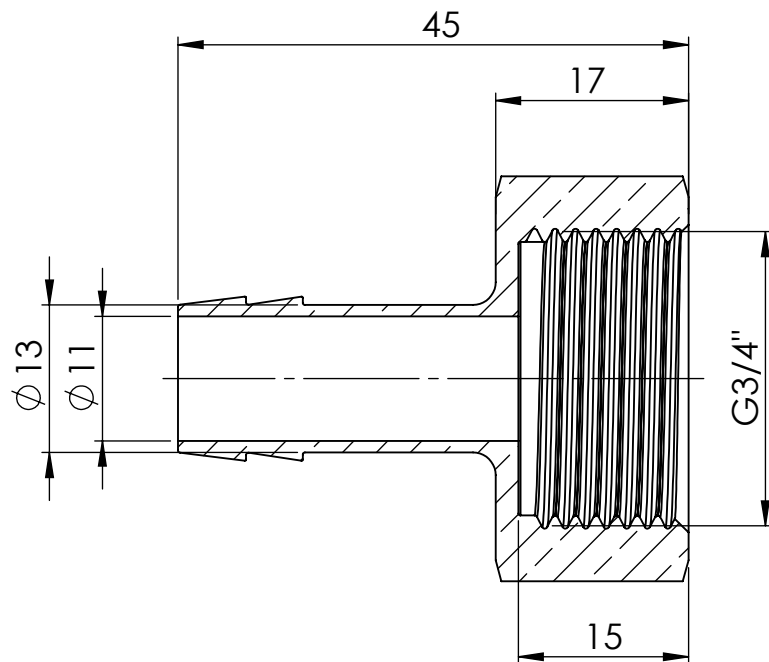

B

B

C

C

D

D

		Maßstab / Scale: 1.5:1	
		Material: CW 614N (CuZn39Pb3)	
		Benennung / Designation: <b>Aufschraubschlauchtülle</b> screw-on hose connector	
		Artikelnummer / item number: <b>134846</b>	Status
		Typ-Nr.: MS239A3413	Format A4
			Version
			Blatt / von sheet / of 2 / 2
		 Schützenstraße 27, 72574 Bad Urach Telefon: 07125 9497-0	