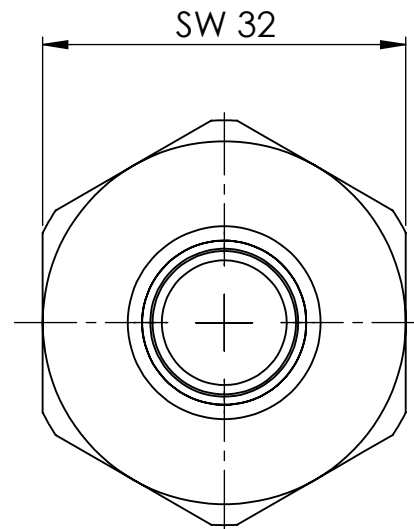

B

B

C

C

D

D

		Maßstab / Scale: 1.5:1	
		Material: CW 614N (CuZn39Pb3)	
		Benennung / Designation: <b>Aufschraubschlauchtülle</b> screw-on hose connector	
		Artikelnummer / item number: <b>134846</b>	Status
		Typ-Nr.: MS239A3413	Format A4
			Version
			Blatt / von sheet / of 2 / 2
		 Schützenstraße 27, 72574 Bad Urach Telefon: 07125 9497-0	