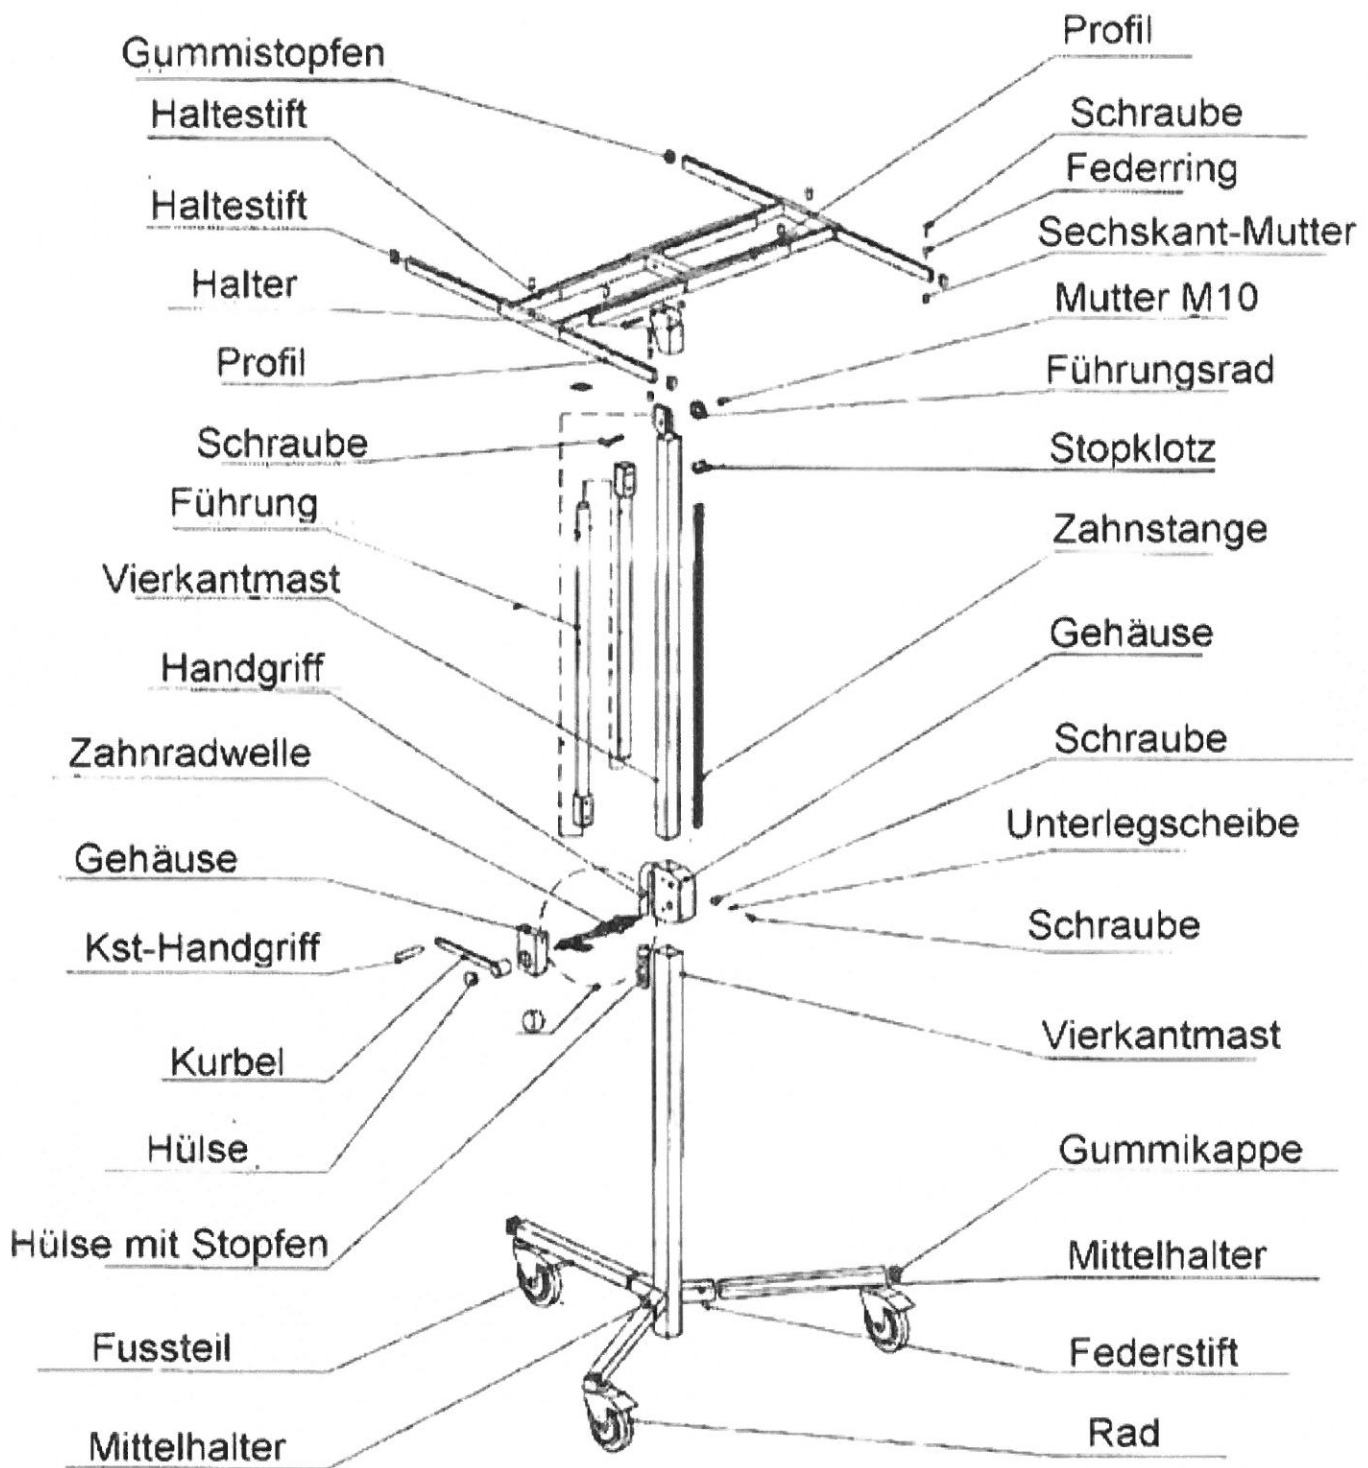

# Plattenlift # 77006

Technische Daten:
Hubhöhe: 152-342cm
Traglast: 50kg
Gewicht: 36kg