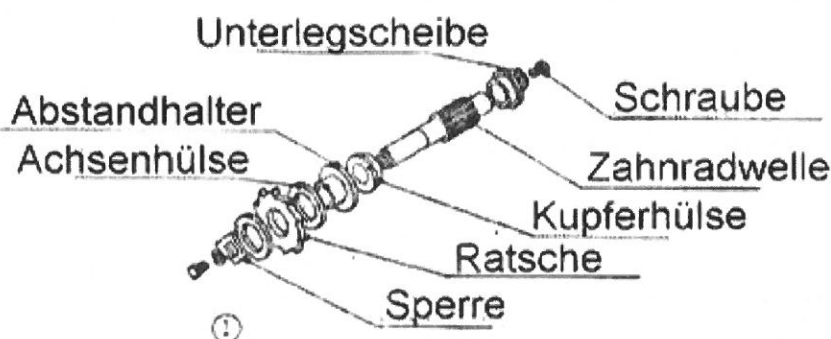

# Plattenlift # 77006

Technische Daten:
Hubhöhe: 152-342cm
Traglast: 50kg
Gewicht: 36kg