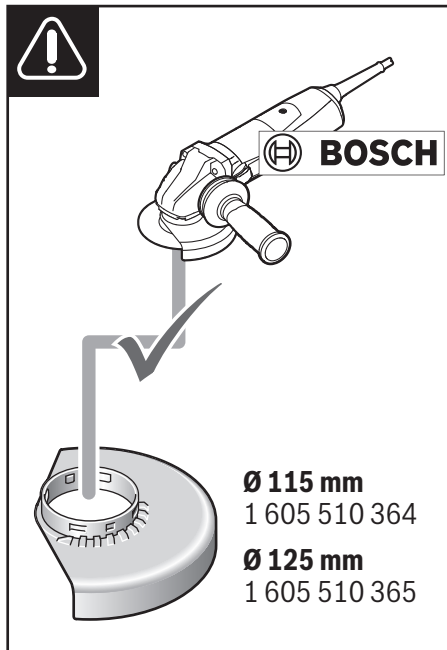

GDE 115/125 FC-T Professional

Robert Bosch Power Tools GmbH
 70538 Stuttgart
 GERMANY
www.bosch-pt.com
 1 609 92A 3AD (2014.09) PS / 2

1 609 92A 3AD

GDE 115/125 FC-T			
	mm	115	125
	mm	20	25
	kg	0,7	0,7

2 |