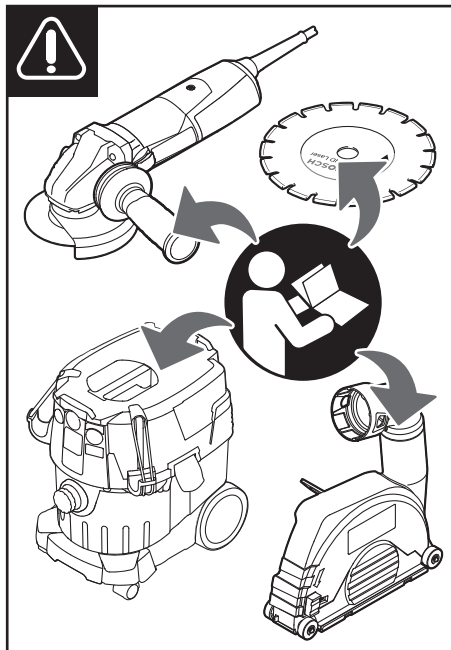

GDE 115/125 FC-T Professional

Robert Bosch Power Tools GmbH
 70538 Stuttgart
 GERMANY
www.bosch-pt.com
 1 609 92A 3AD (2014.09) PS / 2

1 609 92A 3AD

GDE 115/125 FC-T			
	mm	115	125
	mm	20	25
	kg	0,7	0,7

2 |