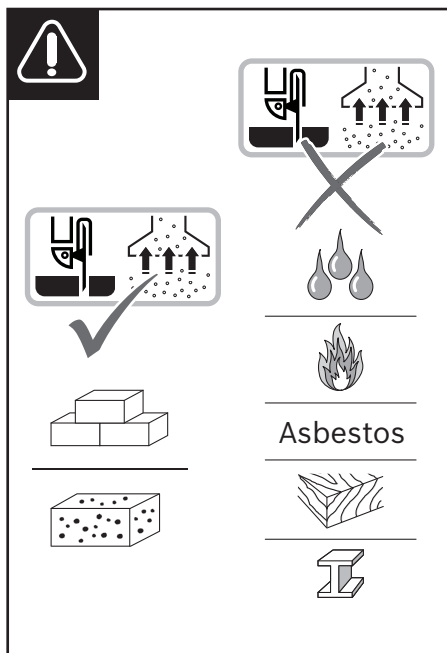

GDE 115/125 FC-T Professional

Robert Bosch Power Tools GmbH
 70538 Stuttgart
 GERMANY
www.bosch-pt.com
 1 609 92A 3AD (2014.09) PS / 2

1 609 92A 3AD

GDE 115/125 FC-T			
	mm	115	125
	mm	20	25
	kg	0,7	0,7

2 |