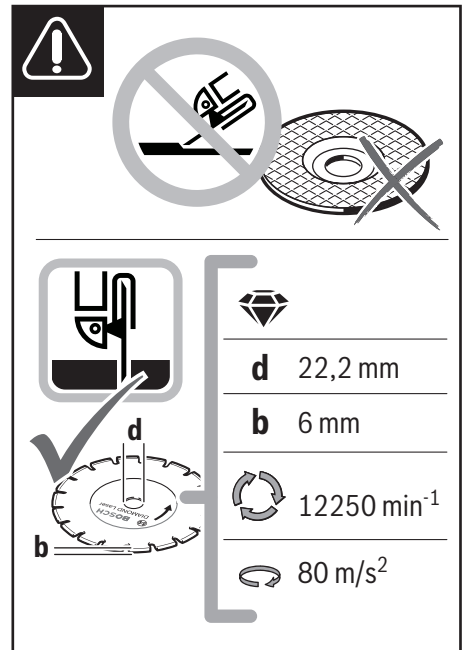

GDE 115/125 FC-T Professional

Robert Bosch Power Tools GmbH
 70538 Stuttgart
 GERMANY
www.bosch-pt.com
 1 609 92A 3AD (2014.09) PS / 2

1 609 92A 3AD

GDE 115/125 FC-T			
	mm	115	125
	mm	20	25
	kg	0,7	0,7

2 |