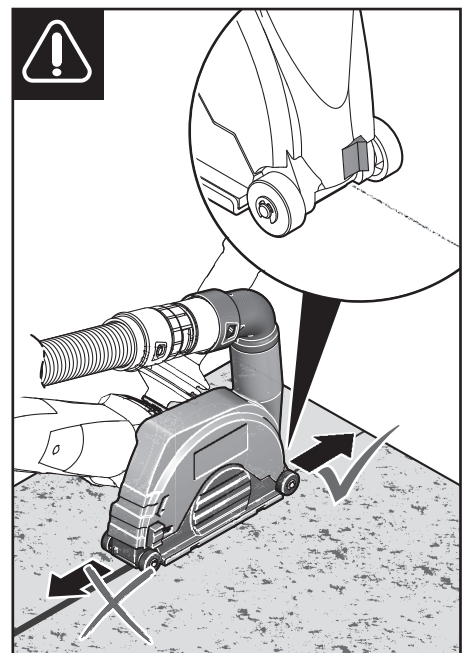

GDE 115/125 FC-T Professional

Robert Bosch Power Tools GmbH
 70538 Stuttgart
 GERMANY
www.bosch-pt.com
 1 609 92A 3AD (2014.09) PS / 2

1 609 92A 3AD

GDE 115/125 FC-T			
	mm	115	125
	mm	20	25
	kg	0,7	0,7

2 |