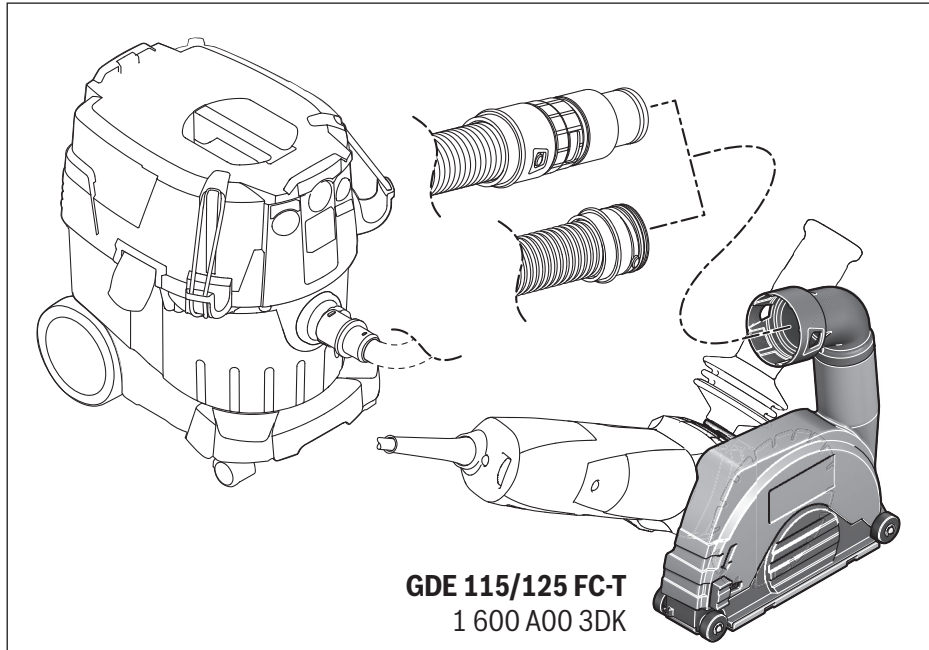

GDE 115/125 FC-T Professional

Robert Bosch Power Tools GmbH
 70538 Stuttgart
 GERMANY
www.bosch-pt.com
 1 609 92A 3AD (2014.09) PS / 2

1 609 92A 3AD

GDE 115/125 FC-T			
	mm	115	125
	mm	20	25
	kg	0,7	0,7

2 |