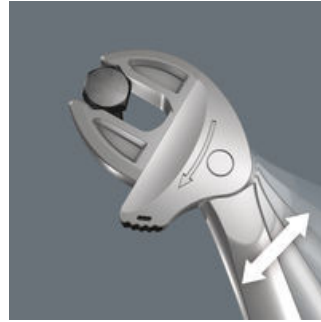

2-teiliges Set. Selbstjustierende Maulschlüssel Joker 6004 mit Ratschenfunktion. Durch die stufenlos und parallel geführten Backen werden mehrere Maulschlüssel-Einzelabmessungen ersetzt. Für metrische (19,0 bis 32,0 mm) und zöllige (3/4" bis 1 1/4") Sechskant-Schrauben und -Mutter. Die benötigte Größe stellt sich beim Ansetzen an der Sechskant-Mutter oder -Schraube stufenlos von selbst ein. Der integrierte Hebelmechanismus klemmt die Sechskant-Schraube bzw. -Mutter zwischen den Backen sicher ein, was die Gefahr des Abrutschens und der Beschädigungen deutlich verringert. Für das schnelle und durchgängige Verschrauben ohne Absetzen sorgt die Ratschenfunktion. Durch die Nutzung der Eckweiten-Prismen ist ein Rückschwenkwinkel von nur 30° realisierbar. Die Ein-Schenkel-Konstruktion in Verbindung mit der Ratschenfunktion und dem Eckweitenprisma ermöglicht das Arbeiten auch in engen Bauräumen. In robuster Rolltasche.

Joker 6004: Automatisch und stufenlos selbsteinstellend

Durch die automatisch stufenlos zugreifenden parallel geführten Backen deckt der Joker Maulschlüssel 6004 alle Abmessungen im jeweiligen Anwendungsbereich ab. Die benötigte Größe findet der Schlüssel beim Ansetzen an der Mutter oder Schraube ohne Einstellen von selbst.

Joker 6004: Schraubenschonend

Die parallelen glatten Backen des Joker 6004 ermöglichen eine Flächenpressung und können dadurch das Verrunden der Mutter bzw. des Schraubenkopfes vermeiden, was bei der Kraftübertragung über Ecken auftreten kann.

Joker 6004: Ratschenmechanik für schnelles Arbeiten

Die Ratschenfunktion im Maul sorgt für schnelles und durchgängiges Schrauben ohne Absetzen.

Joker 6004: Niedriger Rückschwenkwinkel

Über die Eckweitenprismen im Maul wird ein Rückschwenkwinkel von nur 30° ermöglicht.