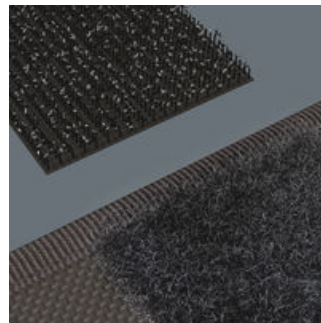

Joker 6004: Schraubenschonend

Die parallelen glatten Backen des Joker 6004 ermöglichen eine Flächenpressung und können dadurch das Verrunden der Mutter bzw. des Schraubenkopfes vermeiden, was bei der Kraftübertragung über Ecken auftreten kann.

Joker 6004: Ratschenmechanik für schnelles Arbeiten

Die Ratschenfunktion im Maul sorgt für schnelles und durchgängiges Schrauben ohne Absetzen.

Joker 6004: Niedriger Rückschwenkwinkel

Über die Eckweitenprismen im Maul wird ein Rückschwenkwinkel von nur 30° ermöglicht.

Flexibel durch Klettstreifen

Die textile Tasche weist auf der Rückseite eine Flauschzone auf. Mittels des mitgelieferten selbsthaftenden Klettstreifens kann die textile Tasche an die Wera 2go Komponenten geklettet werden. Oder auch an Wand, Regal oder Werkstattwagen.