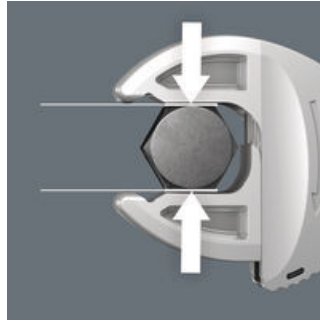

2-teiliges Set. Selbstjustierende Maulschlüssel Joker 6004 mit Ratschenfunktion. Durch die stufenlos und parallel geführten Backen werden mehrere Maulschlüssel-Einzelabmessungen ersetzt. Für metrische (19,0 bis 32,0 mm) und zöllige (3/4" bis 1 1/4") Sechskant-Schrauben und -Mutter. Die benötigte Größe stellt sich beim Ansetzen an der Sechskant-Mutter oder -Schraube stufenlos von selbst ein. Der integrierte Hebelmechanismus klemmt die Sechskant-Schraube bzw. -Mutter zwischen den Backen sicher ein, was die Gefahr des Abrutschens und der Beschädigungen deutlich verringert. Für das schnelle und durchgängige Verschrauben ohne Absetzen sorgt die Ratschenfunktion. Durch die Nutzung der Eckweiten-Prismen ist ein Rückschwenkwinkel von nur 30° realisierbar. Die Ein-Schenkel-Konstruktion in Verbindung mit der Ratschenfunktion und dem Eckweitenprisma ermöglicht das Arbeiten auch in engen Bauräumen. In robuster Rolltasche.

Joker 6004: Automatisch und stufenlos selbsteinstellend

Durch die automatisch stufenlos zugreifenden parallel geführten Backen deckt der Joker Maulschlüssel 6004 alle Abmessungen im jeweiligen Anwendungsbereich ab. Die benötigte Größe findet der Schlüssel beim Ansetzen an der Mutter oder Schraube ohne Einstellen von selbst.

Joker 6004: Schraubenschonend

Die parallelen glatten Backen des Joker 6004 ermöglichen eine Flächenpressung und können dadurch das Verrunden der Mutter bzw. des Schraubenkopfes vermeiden, was bei der Kraftübertragung über Ecken auftreten kann.

Joker 6004: Ratschenmechanik für schnelles Arbeiten

Die Ratschenfunktion im Maul sorgt für schnelles und durchgängiges Schrauben ohne Absetzen.

Joker 6004: Niedriger Rückschwenkwinkel

Über die Eckweitenprismen im Maul wird ein Rückschwenkwinkel von nur 30° ermöglicht.