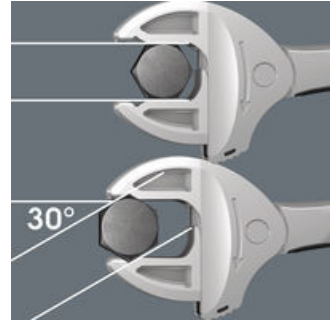

2-teiliges Set. Selbstjustierende Maulschlüssel Joker 6004 mit Ratschenfunktion. Durch die stufenlos und parallel geführten Backen werden mehrere Maulschlüssel-Einzelabmessungen ersetzt. Für metrische (19,0 bis 32,0 mm) und zöllige (3/4" bis 1 1/4") Sechskant-Schrauben und -Mutter. Die benötigte Größe stellt sich beim Ansetzen an der Sechskant-Mutter oder -Schraube stufenlos von selbst ein. Der integrierte Hebelmechanismus klemmt die Sechskant-Schraube bzw. -Mutter zwischen den Backen sicher ein, was die Gefahr des Abrutschens und der Beschädigungen deutlich verringert. Für das schnelle und durchgängige Verschrauben ohne Absetzen sorgt die Ratschenfunktion. Durch die Nutzung der Eckweiten-Prismen ist ein Rückschwenkwinkel von nur 30° realisierbar. Die Ein-Schenkel-Konstruktion in Verbindung mit der Ratschenfunktion und dem Eckweitenprisma ermöglicht das Arbeiten auch in engen Bauräumen. In robuster Rolltasche.

Joker 6004: Automatisch und stufenlos selbsteinstellend

Durch die automatisch stufenlos zugreifenden parallel geführten Backen deckt der Joker Maulschlüssel 6004 alle Abmessungen im jeweiligen Anwendungsbereich ab. Die benötigte Größe findet der Schlüssel beim Ansetzen an der Mutter oder Schraube ohne Einstellen von selbst.

Joker 6004: Schraubenschonend

Die parallelen glatten Backen des Joker 6004 ermöglichen eine Flächenpressung und können dadurch das Verrunden der Mutter bzw. des Schraubenkopfes vermeiden, was bei der Kraftübertragung über Ecken auftreten kann.

Joker 6004: Ratschenmechanik für schnelles Arbeiten

Die Ratschenfunktion im Maul sorgt für schnelles und durchgängiges Schrauben ohne Absetzen.

Joker 6004: Niedriger Rückschwenkwinkel

Über die Eckweitenprismen im Maul wird ein Rückschwenkwinkel von nur 30° ermöglicht.