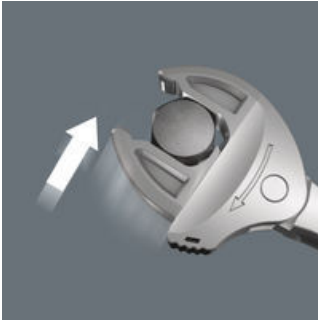

Joker 6004: Automatisch und stufenlos selbsteinstellend

Durch die automatisch stufenlos zugreifenden parallel geführten Backen deckt der Joker Maulschlüssel 6004 alle Abmessungen im jeweiligen Anwendungsbereich ab. Die benötigte Größe findet der Schlüssel beim Ansetzen an der Mutter oder Schraube ohne Einstellen von selbst.