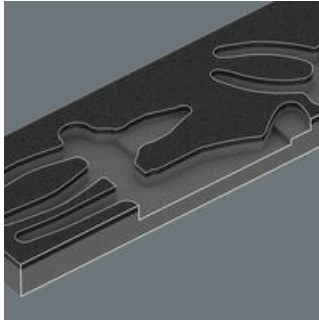

EAN:	4013288225863	Abmessung:	405x185x55 mm
Teilenr:	05137380001	Gewicht:	380 g
Artikel-Nr:	9880	Ursprungsland:	DE (05)
		Zolltarifnr.:	39239000

- Langlebige Schaumstoffeinlage, jedes Werkzeug hat seinen festen Platz; 2-farbig, das Fehlen von Werkzeugen wird schnell bemerkt
- Hochwertige, langlebige Schaumstoffeinlage ohne chemische Ausdünstungen
- Optimale Passung zur bestmöglichen Entnahme der Werkzeuge aus der Schaumstoffeinlage
- Wasser- und ölabweisend, pflegeleicht und einfach zu reinigen
- Schutz des Werkzeugs vor Verschmutzung und Stoßeinwirkung
- Breite x Höhe x Tiefe: 172 x 30 x 392 mm
- Ersatzschaumstoffeinlage für Wera Artikel 9780

1 langlebige Schaumstoffeinlage, ohne Werkzeug; 2-farbig zur schnellen Erkennung von fehlenden Teilen; Breite x Höhe x Tiefe: 172 x 30 x 392 mm; Ersatzschaumstoffeinlage für Wera Artikel 9780; geeignet für den Tool Rebel Werkstattwagen.

E-Mail: info@wera.de

Sichere Aufbewahrung und schneller Überblick

2-farbige Schaumstoffeinlage

Die Werkzeuge sitzen durch präzise Konturausschnitte sicher im Schaumstoff, sind aber leicht zu entnehmen. Die durchdachte Anordnung der Werkzeuge sorgt für platzsparende Unterbringung und schnellen Zugriff auf das Werkzeug.