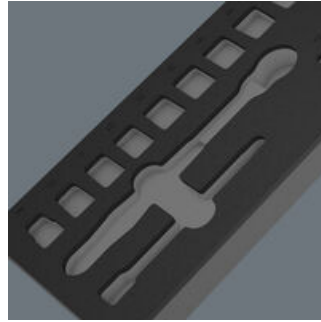

EAN:	4013288232649	Abmessung:	403x185x55 mm
Teilenr:	05137324001	Gewicht:	366 g
Artikel-Nr:	9824	Ursprungsland:	DE (05)
		Zolltarifnr.:	39239000

- Langlebige Schaumstoffeinlage, jedes Werkzeug hat seinen festen Platz; 2-farbig, das Fehlen von Werkzeugen wird schnell bemerkt
- Hochwertige, langlebige Schaumstoffeinlage ohne chemische Ausdünstungen
- Optimale Passung zur bestmöglichen Entnahme der Werkzeuge aus der Schaumstoffeinlage
- Wasser- und ölabweisend, pflegeleicht und einfach zu reinigen
- Schutz des Werkzeugs vor Verschmutzung und Stoßeinwirkung
- Breite x Höhe x Tiefe: 172 x 30 x 392 mm
- Ersatzschaumstoffeinlage für Wera Artikel 9724

1 langlebige Schaumstoffeinlage, ohne Werkzeug; 2-farbig zur schnellen Erkennung von fehlenden Teilen; Breite x Höhe x Tiefe: 172 x 30 x 392 mm; Ersatzschaumstoffeinlage für Wera Artikel 9724; geeignet für den Tool Rebel Werkstattwagen.

2-farbige Schaumstoffeinlage

Die Werkzeuge sitzen durch präzise Konturausschnitte sicher im Schaumstoff, sind aber leicht zu entnehmen. Die durchdachte Anordnung der Werkzeuge sorgt für platzsparende Unterbringung und schnellen Zugriff auf das Werkzeug.