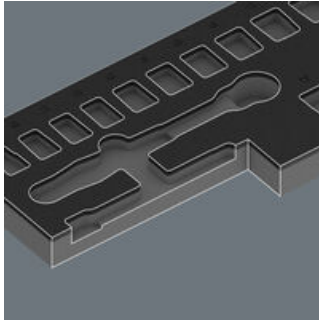

EAN:	4013288232649	Abmessung:	403x185x55 mm
Teilenr:	05137324001	Gewicht:	366 g
Artikel-Nr:	9824	Ursprungsland:	DE (05)
		Zolltarifnr.:	39239000

- Langlebige Schaumstoffeinlage, jedes Werkzeug hat seinen festen Platz; 2-farbig, das Fehlen von Werkzeugen wird schnell bemerkt
- Hochwertige, langlebige Schaumstoffeinlage ohne chemische Ausdünstungen
- Optimale Passung zur bestmöglichen Entnahme der Werkzeuge aus der Schaumstoffeinlage
- Wasser- und ölabweisend, pflegeleicht und einfach zu reinigen
- Schutz des Werkzeugs vor Verschmutzung und Stoßeinwirkung
- Breite x Höhe x Tiefe: 172 x 30 x 392 mm
- Ersatzschaumstoffeinlage für Wera Artikel 9724

1 langlebige Schaumstoffeinlage, ohne Werkzeug; 2-farbig zur schnellen Erkennung von fehlenden Teilen; Breite x Höhe x Tiefe: 172 x 30 x 392 mm; Ersatzschaumstoffeinlage für Wera Artikel 9724; geeignet für den Tool Rebel Werkstattwagen.

2-farbige Schaumstoffeinlage

Die Werkzeuge sitzen durch präzise Konturausschnitte sicher im Schaumstoff, sind aber leicht zu entnehmen. Die durchdachte Anordnung der Werkzeuge sorgt für platzsparende Unterbringung und schnellen Zugriff auf das Werkzeug.