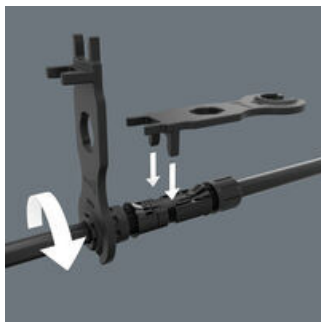

EAN:	4013288230461	Abmessung:	116x45x18 mm
Teilenr:	05136700001	Gewicht:	37 g
Artikel-Nr:	9108/2	Ursprungsland:	DE (05)
		Zolltarifnr.:	39174000

- 2 Montageschlüssel 9108 für Solar-Stecker MC4 (Multi-Contact)
- Für die Befestigung sowie die Trennung von MC4 Steckern
- Glasfaserverstärker Kunststoff

Set bestehend aus 2 Montageschlüsseln für Solar-Stecker MC4 (Multi-Contact).

Weblink
<https://www.wera.de/de/05136700001>

Wera - 9108/2
05136700001 - 4013288230461

**Montageschlüssel für Solar-
Stecker MC4**

Zum Anziehen und Lösen der
Kabel-Verbindung sowie zum
Lösen der Verriegelung der
Steckverbindung.

Weblink

<https://www.wera.de/de/05136700001>

Wera - 9108/2

05136700001 - 4013288230461

Satz-Inhalt:

9108 Montagewerkzeug für Solar-Steckverbinder MC4, 115 mm
2x 115 mm