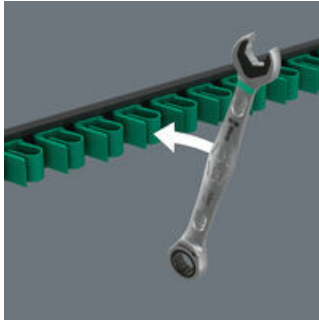

<b>EAN:</b>	4013288228956	<b>Abmessung:</b>	380x75x40 mm
<b>Teilenr:</b>	05136413001	<b>Gewicht:</b>	308 g
<b>Artikel-Nr:</b>	9610	<b>Ursprungsland:</b>	TW
		<b>Zolltarifnr.:</b>	82041100

- Die Leiste hält durch starken Magnet sicher an Metallflächen. Alternativ kann die Leiste auch an eine Wand geschraubt werden.
- Die Klemmen der Leiste sorgen für perfekten Halt der Werkzeuge

Unbestückte Magnetleiste. Für bis zu 11 Joker Maulschlüssel. Die Klemmen der Leiste sorgen für perfekten Halt und leichte Entnahme der Werkzeuge. Die Leiste hält durch starken Magnet sicher an Metallflächen. Alternativ kann die Leiste auch an eine Wand geschraubt werden.

**Sichere Fixierung der Werkzeuge**

Die Klemmleiste aus hochwertigem Aluminiumprofil bietet Platz für bis zu 11 Maulschlüssel. Die Werkzeuge werden durch starke Klemmfedern sicher gehalten.

**Hält durch Magnetkraft**

Die Klemmleiste kann durch ihren starken Magnet sicher an Metallflächen angebracht werden.

**Befestigung mit Schrauben**

Die Leiste kann auch an eine Wand geschraubt werden.

**Weitere Varianten dieser Produktfamilie:**