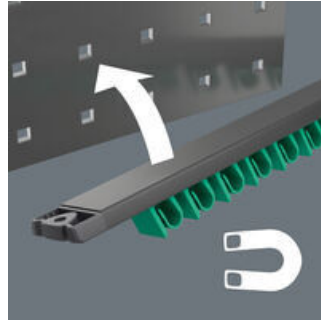

<b>EAN:</b>	4013288228956	<b>Abmessung:</b>	380x75x40 mm
<b>Teilenr:</b>	05136413001	<b>Gewicht:</b>	308 g
<b>Artikel-Nr:</b>	9610	<b>Ursprungsland:</b>	TW
		<b>Zolltarifnr.:</b>	82041100

- Die Leiste hält durch starken Magnet sicher an Metallflächen. Alternativ kann die Leiste auch an eine Wand geschraubt werden.
- Die Klemmen der Leiste sorgen für perfekten Halt der Werkzeuge

Unbestückte Magnetleiste. Für bis zu 11 Joker Maulschlüssel. Die Klemmen der Leiste sorgen für perfekten Halt und leichte Entnahme der Werkzeuge. Die Leiste hält durch starken Magnet sicher an Metallflächen. Alternativ kann die Leiste auch an eine Wand geschraubt werden.

**Sichere Fixierung der Werkzeuge**

Die Klemmleiste aus hochwertigem Aluminiumprofil bietet Platz für bis zu 11 Maulschlüssel. Die Werkzeuge werden durch starke Klemmfedern sicher gehalten.

**Hält durch Magnetkraft**

Die Klemmleiste kann durch ihren starken Magnet sicher an Metallflächen angebracht werden.

**Befestigung mit Schrauben**

Die Leiste kann auch an eine Wand geschraubt werden.

**Weitere Varianten dieser Produktfamilie:**