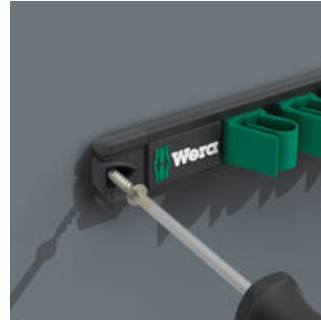

<b>EAN:</b>	4013288228956	<b>Abmessung:</b>	380x75x40 mm
<b>Teilenr:</b>	05136413001	<b>Gewicht:</b>	308 g
<b>Artikel-Nr:</b>	9610	<b>Ursprungsland:</b>	TW
		<b>Zolltarifnr.:</b>	82041100

- Die Leiste hält durch starken Magnet sicher an Metallflächen. Alternativ kann die Leiste auch an eine Wand geschraubt werden.
- Die Klemmen der Leiste sorgen für perfekten Halt der Werkzeuge

Unbestückte Magnetleiste. Für bis zu 11 Joker Maulschlüssel. Die Klemmen der Leiste sorgen für perfekten Halt und leichte Entnahme der Werkzeuge. Die Leiste hält durch starken Magnet sicher an Metallflächen. Alternativ kann die Leiste auch an eine Wand geschraubt werden.

**Sichere Fixierung der Werkzeuge**

Die Klemmleiste aus hochwertigem Aluminiumprofil bietet Platz für bis zu 11 Maulschlüssel. Die Werkzeuge werden durch starke Klemmfedern sicher gehalten.

**Hält durch Magnetkraft**

Die Klemmleiste kann durch ihren starken Magnet sicher an Metallflächen angebracht werden.

**Befestigung mit Schrauben**

Die Leiste kann auch an eine Wand geschraubt werden.

**Weitere Varianten dieser Produktfamilie:**