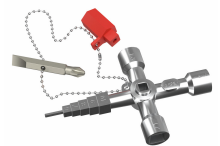

950/9 Hex-Plus 2 Winkelschlüsselsatz, metrisch, gestellverchromt, 9-teilig

05021909001 1x 9-teilig

9529 C SB Stufenschlüssel 1/2", 88 mm

05136074001 1x 88 mm

KNIPEX Wasserpumpenzange COBRA® 250mm 87 11 250

1x KNIPEX Wasserpumpenzange COBRA® 250mm 87 11 250

KNIPEX Kombizange 160mm 03 01 160

1x KNIPEX Kombizange 160mm 03 01 160

KNIPEX Abisolier-Seitenschneider 14 26 160

1x KNIPEX Abisolier-Seitenschneider 14 26 160

KNIPEX Profi-Key 001104 für gängige Absperrsysteme

1x KNIPEX Profi-Key 001104 für gängige Absperrsysteme

STABILA® Wasserwaage Type 70, 30 cm, 02281

1x STABILA® Wasserwaage Type 70, 30 cm, 02281

Weblink

<https://www.wera.de/de/05136071001>