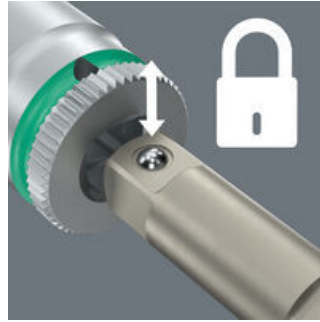

EAN:	4013288099914	Abmessung:	165x60x11 mm
Teilenr:	05134399001	Gewicht:	25 g
Artikel-Nr:	870/4 SB SiS	Ursprungsland:	CZ
		Zolltarifnr.:	82042000

- Werkzeugschaft für maschinenbetätigte Steckschlüsseinsätze
- Mit 1/4" Außenvierkant-Abtrieb
- 1/4" Außensechskantantrieb (Wera Anschluss-Reihe 4)
- Mit Kugel

Werkzeugschaft für handbetätigte Steckschlüsseinsätze. Mit Kugel. Abtrieb: 1/4"-Außenvierkant; 1/2"-Außenvierkant. Antrieb: 1/4"-Sechskant.

Weblink

<https://www.wera.de/de/05134399001>

Wera - 870/4 SB SiS
05134399001 - 4013288099914

Wera Werkzeuge GmbH
Korzter Straße 21-25
D-42349 Wuppertal
Tel: +49 (0)2 02 / 40 45-0
E-Mail: info@wera.de

Mit Kugel

Mit Kugel; für handbetätigte Steckschlüsseinsätze

Mit federnder Kugel

Die federnde Kugel auf dem Vierkant greift in die Bohrung des Steckschlüsseinsatzes und sichert so den Stückschlüsseinsatz auf dem Verbindungsteil.

870/4 Werkzeugschaft (Verbindungsteil) für handbetätigte Steckschlüsseinsätze, 1/4" x 50 mm

05311517001¹⁾ 1x 1/4" x 50 mm

1) Mit Kugel; für handbetätigte Steckschlüsseinsätze

Weblink

<https://www.wera.de/de/05134399001>