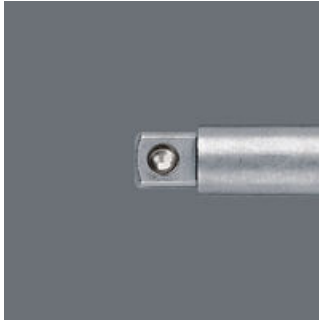

EAN:	4013288099914	Abmessung:	165x60x11 mm
Teilenr:	05134399001	Gewicht:	25 g
Artikel-Nr:	870/4 SB SiS	Ursprungsland:	CZ
		Zolltarifnr.:	82042000

- Werkzeugschaft für maschinenbetätigte Steckschlüsseinsätze
- Mit 1/4" Außenvierkant-Abtrieb
- 1/4" Außensechskantantrieb (Wera Anschluss-Reihe 4)
- Mit Kugel

Werkzeugschaft für handbetätigte Steckschlüsseinsätze. Mit Kugel. Abtrieb: 1/4"-Außenvierkant; 1/2"-Außenvierkant. Antrieb: 1/4"-Sechskant.

Weblink

<https://www.wera.de/de/05134399001>

Wera - 870/4 SB SiS
05134399001 - 4013288099914

Wera Werkzeuge GmbH
Korzter Straße 21-25
D-42349 Wuppertal
Tel: +49 (0)2 02 / 40 45-0
E-Mail: info@wera.de

Mit Kugel

Mit Kugel; für handbetätigte Steckschlüsseinsätze

Mit federnder Kugel

Die federnde Kugel auf dem Vierkant greift in die Bohrung des Steckschlüsseinsatzes und sichert so den Stückschlüsseinsatz auf dem Verbindungsteil.

870/4 Werkzeugschaft (Verbindungsteil) für handbetätigte Steckschlüsseinsätze, 1/4" x 50 mm

05311517001¹⁾ 1x 1/4" x 50 mm

1) Mit Kugel; für handbetätigte Steckschlüsseinsätze

Weblink

<https://www.wera.de/de/05134399001>