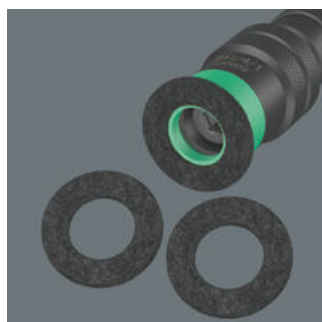

Ersatz-Filzringe

5 Ersatzfilzringe für 881/4/1 SB Bithalter mit variabler Einschraubtiefenbegrenzung.

Weblink

<https://www.wera.de/de/05130003001>

Wera - 9200
05130003001 - 4013288219299

Wera Werkzeuge GmbH
Korzter Straße 21-25
D-42349 Wuppertal
Tel: +49 (0)2 02 / 40 45-0
E-Mail: info@wera.de