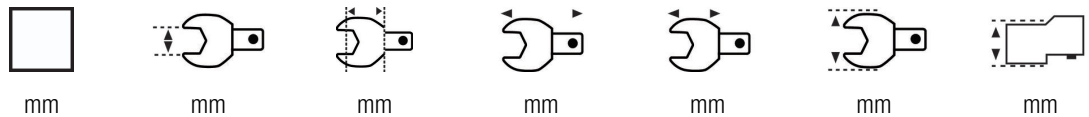

Antrieb 14x18 mm

Chrom-Vanadium

Mit Stiftsicherung

Für Drehmomentschlüssel der Serie Click-Torque X mit 14x18 mm Aufnahme.

Durch die Ausführung in Chrom-Vanadium Stahl sind die Einsteckwerkzeuge für hohe Belastungen geeignet.

Die Stiftsicherung der Einsteckwerkzeuge ermöglicht sicheres Arbeiten und schnellen Werkzeugwechsel.

Weitere Varianten dieser Produktfamilie:

	mm	mm	mm	mm	mm	mm	mm
05078670001	14x18	13	25,5	58,0	33,0	31,1	7,0
05078671001	14x18	14	25,5	58,6	33,6	33,0	8,0
05078672001	14x18	15	25,5	59,0	34,0	33,6	8,0
05078673001	14x18	16	25,5	59,0	34,0	36,8	9,0
05078674001	14x18	17	25,5	58,6	33,6	37,0	9,0
05078675001	14x18	18	25,5	60,6	35,6	40,0	9,7
05078676001	14x18	19	25,5	60,0	35,0	40,2	9,7
05078677001	14x18	21	25,5	61,8	36,8	51,4	11,0
05078678001	14x18	22	25,5	62,1	37,1	50,9	11,0
05078679001	14x18	24	27,5	60,8	35,8	52,4	12,0
05078680001	14x18	26	30,0	68,5	43,5	59,8	13,0
05078681001	14x18	27	30,0	68,5	43,5	59,8	13,0
05078682001	14x18	29	30,0	69,0	44,0	64,8	14,0
05078683001	14x18	30	30,0	69,0	44,0	64,8	14,0
05078684001	14x18	32	32,5	68,8	43,8	65,4	14,0
05078685001	14x18	36	32,5	69,6	44,6	71,2	15,1
05078686001	14x18	38	32,5	70,5	45,5	71,2	15,1
05078687001	14x18	41	32,5	73,8	48,8	80,0	15,1