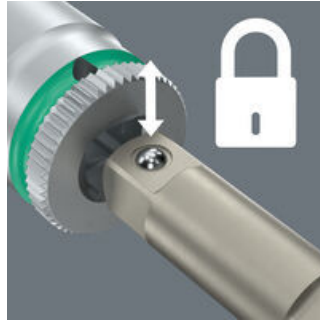

<b>EAN:</b>	4013288233271	<b>Abmessung:</b>	165x60x23 mm
<b>Teilenr:</b>	05073985001	<b>Gewicht:</b>	56 g
<b>Artikel-Nr:</b>	870/4 SB SiS	<b>Ursprungsland:</b>	CZ
		<b>Zolltarifnr.:</b>	82042000

- Werkzeugschaft für handbetätigte Steckschlüsseleinsätze
- Mit 1/4" Außenvierkant-Abtrieb
- Mit 1/2" Außenvierkant-Abtrieb
- 1/4" Außensechskantantrieb (Wera Anschluss-Reihe 4)
- Mit Kugel

Werkzeugschaft für handbetätigte Steckschlüsseleinsätze. Mit Kugel. Abtrieb: 1/4"-Außenvierkant; 1/2"-Außenvierkant. Antrieb: 1/4"-Sechskant.

**Weblink**

<https://www.wera.de/de/05073985001>

Wera - 870/4 SB SiS  
05073985001 - 4013288233271

Die federnde Kugel auf dem Vierkant greift in die Bohrung des Steckschlüsseinsatzes und sichert so den Stückschlüsseinsatz auf dem Verbindungsteil.

**Weblink**

<https://www.wera.de/de/05073985001>

Wera - 870/4 SB SiS  
05073985001 - 4013288233271