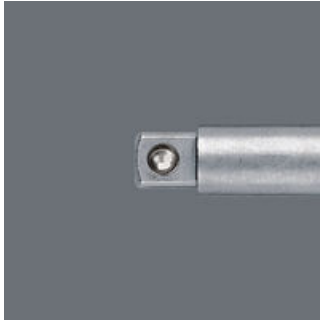

Mit Kugel

Mit Kugel; für handbetätigte Steckschlüsseinsätze