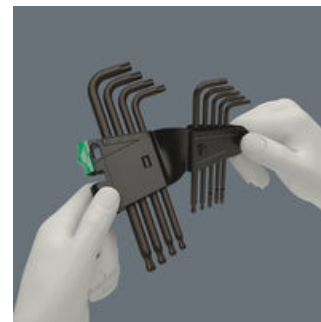

Hochwertiger Winkelschlüsselsatz für Innen TORX® Schrauben. Teilweise mit Kugelkopf: Die Kugel am langen Schenkel erlaubt sicheres Arbeiten auch in schwierigen Einbaulagen. Die BlackLaser-Oberflächenbehandlung sorgt für hervorragenden Oberflächenschutz, auch vor Korrosion, und lange Lebensdauer. Gelaserte und dadurch abriebfeste Größenkennzeichnung auf dem Winkelschlüssel für schnellen Zugriff. Im praktischen Clip aus verschleißfreiem Material für dauerhaft sicheren Halt der Winkelschlüssel bei gleichzeitig einfacher Entnahme.

TORX® Kugelkopf

Durch die kugelförmigen Abtriebsprofile ist ein Auslenken oder Schwenken der Werkzeugachse zur Schraubenachse möglich, so dass dadurch sozusagen "um die Ecke" geschraubt werden kann.

Größenkennzeichnung

Alle Winkelschlüssel sind durch ihre Größenkennzeichnung schnell zur Hand; die Take it easy-Winkelschlüssel haben zudem noch eine Farbcodierung.

Oberflächenschutz

Winkelschlüssel mit BlackLaser-Oberflächenbehandlung für hervorragenden Oberflächenschutz und lange Lebensdauer.

Sicherer Halt und leichte Entnahme

Verschleißfreies Clip-Material garantiert sicheren Halt der Winkelschlüssel und einfache Entnahme

Weblink

<https://www.wera.de/de/05073598001>

Wera - 967/9 TX 1 SB SiS
05073598001 - 4013288106438