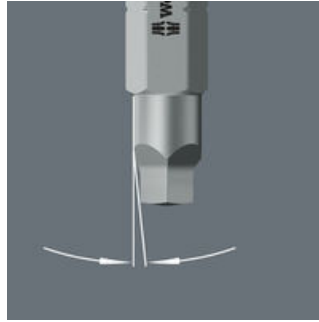

6 50 mm lange Wera Bits übersichtlich angeordnet auf engstem Raum im praktischen Bit-Check. Hochwertige Bits für Innenvierkantschrauben mit Haltefunktion. Durch die aus der Flächenpressung zwischen der Abtriebsspitze und Schraubenprofil resultierende Klemmkraft werden die Schrauben sicher auf dem Werkzeug gehalten. Zähhart, für den universellen Einsatz. 1/4"-Sechskant, passend für Halter nach DIN ISO 1173-F 6,3.

Immer griffbereit

Am Arbeitsplatz lassen sich die Bit-Checks hinstellen, damit ist das Werkzeug immer schnell griffbereit.

Bits mit Klemmfunktion für Innenvierkantschrauben

V-Bits weisen ein konisches Profil auf. Die dadurch erzeugte Klemmkraft hält Robertson-Schrauben sicher auf der Werkzeugspitze. Ideal beim Verschrauben an schwer zugänglichen Stellen.

Zähnharte Bits

Zähnharte Wera Bits verhindern den vorzeitigen Bruch der Abtriebsspitze. Z-Bits stellen in der Regel den Bit für den universellen Schraubfall dar.

Weblink

<https://www.wera.de/de/05056478001>