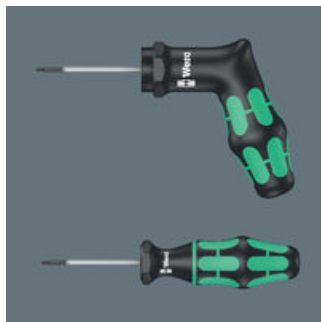

EAN:	4013288099143	Abmessung:	218x81x51 mm
Teilenr:	05027936001	Gewicht:	220 g
Artikel-Nr:	300 TX Pistole	Ursprungsland:	CZ
		Zolltarifnr.:	82054000

- Drehmomentindikator mit fest eingestelltem und manipulationsgeschütztem Drehmoment
- Deutlich hör- und spürbares Überraufen beim Erreichen des eingestellten Drehmoments
- Nicht veränderbar und manipulationsgeschützt
- Unbegrenzt Lösemoment zum Lösen festsitzender Schrauben
- Mehrkomponentiger Kraftform Pistolengriff für schnelles und ergonomisches Verschrauben

Wera Drehmomentschraubendreher mit festem Drehmoment für Innen TORX® Schrauben. Manipulationsgeschützt. Schlanke Sechskantklinge. Unbegrenzt Lösemoment zum Lösen festsitzender Schrauben. Mehrkomponentiger Kraftform Pistolengriff, für angenehm ergonomisches Arbeiten, bei dem Blasen und Schwielen vermieden werden. Harte Griffzonen für hohe Arbeitsgeschwindigkeit, während weiche Griffzonen hohe Drehmomentübertragung garantieren.

Die Wera Drehmomentindikatoren sind werkseitig mit den von führenden Hartmetallwerkzeugherstellern empfohlenen Werten voreingestellt. Diese Anzugswerte sind für TORX®, TORX PLUS® und Innensechskantschrauben auf die jeweilige Schraubengröße bezogen. Drehmomentindikatoren sorgen für sichere und leicht lösbare Schraubverbindungen. Präzision: ± 10 %

Manipulationsgeschützt

Nicht veränderbar und manipulationsgeschützt.

Für schwer zugängliche Schrauben

Schlanke, auf 4 mm überdrehte Sechskantklingen für schwer zugängliche Schrauben.

Hör- und spürbares Überraasten