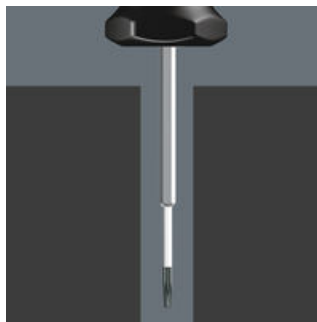

EAN:	4013288099143	Abmessung:	218x81x51 mm
Teilenr:	05027936001	Gewicht:	220 g
Artikel-Nr:	300 TX Pistole	Ursprungsland:	CZ
		Zolltarifnr.:	82054000

- Drehmomentindikator mit fest eingestelltem und manipulationsgeschütztem Drehmoment
- Deutlich hör- und spürbares Überraufen beim Erreichen des eingestellten Drehmoments
- Nicht veränderbar und manipulationsgeschützt
- Unbegrenzt Lösemoment zum Lösen festsitzender Schrauben
- Mehrkomponentiger Kraftform Pistolengriff für schnelles und ergonomisches Verschrauben

Wera Drehmomentschraubendreher mit festem Drehmoment für Innen TORX® Schrauben. Manipulationsgeschützt. Schlanke Sechskantklinge. Unbegrenzt Lösemoment zum Lösen festsitzender Schrauben. Mehrkomponentiger Kraftform Pistolengriff, für angenehm ergonomisches Arbeiten, bei dem Blasen und Schwielen vermieden werden. Harte Griffzonen für hohe Arbeitsgeschwindigkeit, während weiche Griffzonen hohe Drehmomentübertragung garantieren.

Die Wera Drehmomentindikatoren sind werkseitig mit den von führenden Hartmetallwerkzeugherstellern empfohlenen Werten voreingestellt. Diese Anzugswerte sind für TORX®, TORX PLUS® und Innensechskantschrauben auf die jeweilige Schraubengröße bezogen. Drehmomentindikatoren sorgen für sichere und leicht lösbare Schraubverbindungen. Präzision: ± 10 %

Manipulationsgeschützt

Nicht veränderbar und manipulationsgeschützt.

Für schwer zugängliche Schrauben

Schlanke, auf 4 mm überdrehte Sechskantklingen für schwer zugängliche Schrauben.

Hör- und spürbares Überraasten