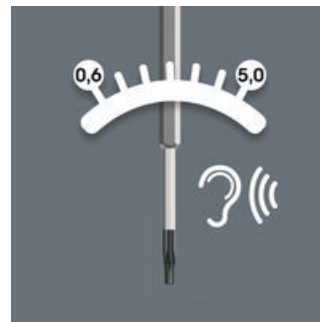

Die Wera Drehmomentindikatoren sind werkseitig mit den von führenden Hartmetallwerkzeugherstellern empfohlenen Werten voreingestellt. Diese Anzugswerte sind für TORX®, TORX PLUS® und Innensechskantschrauben auf die jeweilige Schraubengröße bezogen. Drehmomentindikatoren sorgen für sichere und leicht lösbare Schraubverbindungen. Präzision: ± 10 %

Manipulationsgeschützt

Nicht veränderbar und manipulationsgeschützt.

Für schwer zugängliche Schrauben

Schlanke, auf 4 mm überdrehte Sechskantklingen für schwer zugängliche Schrauben.

Hör- und spürbares Überraasten

Deutlich hör- und spürbares Überraasten beim Erreichen des eingestellten Drehmomentes.

Pistolengriff

Mehrkomponentiger Kraftform Pistolengriff für schnelles und ergonomisches Verschrauben

Weitere Varianten dieser Produktfamilie: