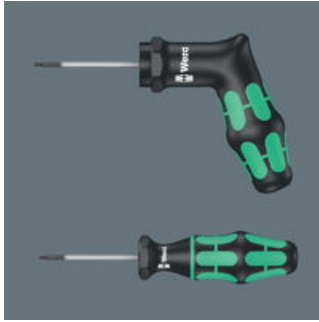

EAN:	4013288099150	Abmessung:	218x81x51 mm
Teilenr:	05027913001	Gewicht:	219 g
Artikel-Nr:	300 Hex Pistole	Ursprungsland:	CZ
		Zolltarifnr.:	82054000

- Drehmomentindikator mit fest eingestelltem und manipulationsgeschütztem Drehmoment
- Deutlich hör- und spürbares Überraufen beim Erreichen des eingestellten Drehmoments
- Nicht veränderbar und manipulationsgeschützt
- Unbegrenzt Lösemoment zum Lösen festsitzender Schrauben
- Mehrkomponentiger Kraftform Pistolengriff für schnelles und ergonomisches Verschrauben

Wera Drehmomentschraubendreher mit festem Drehmoment für Innensechskant-Schrauben. Manipulationsgeschützt. Schlanke Sechskantklinge. Unbegrenzt Lösemoment zum Lösen festsitzender Schrauben. Mehrkomponentiger Kraftform Pistolengriff, für angenehm ergonomisches Arbeiten, bei dem Blasen und Schwielen vermieden werden. Harte Griffzonen für hohe Arbeitsgeschwindigkeit, während weiche Griffzonen hohe Drehmomentübertragung garantieren.

Die Wera Drehmomentindikatoren sind werkseitig mit den von führenden Hartmetallwerkzeugherstellern empfohlenen Werten voreingestellt. Diese Anzugswerte sind für TORX®, TORX PLUS® und Innensechskantschrauben auf die jeweilige Schraubengröße bezogen. Drehmomentindikatoren sorgen für sichere und leicht lösbare Schraubverbindungen. Präzision: $\pm 10\%$

Manipulationsgeschützt

Nicht veränderbar und manipulationsgeschützt.

Für schwer zugängliche Schrauben

Schlanke, auf 4 mm überdrehte Sechskantklingen für schwer zugängliche Schrauben.

Hör- und spürbares Überraasten