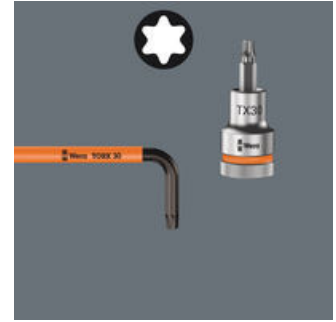

Schlauchummantelter Wera Winkelschlüssel zur Schonung der Finger. Dadurch ergonomischer und angenehmer Griff auch bei niedrigen Temperaturen. Die Kugel am langen Schenkel erlaubt sicheres Arbeiten an TORX® Schrauben auch in schwierigen Einbaulagen. Die BlackLaser-Oberflächenbehandlung sorgt für hervorragenden Oberflächenschutz, auch vor Korrosion, und lange Lebensdauer. Gelaserte und dadurch abriebfeste Größenkennzeichnung auf dem Winkelschlüssel für schnellen Zugriff.

TORX® Kugelkopf

Durch die kugelförmigen Abtriebsprofile ist ein Auslenken oder Schwenken der Werkzeugachse zur Schraubenachse möglich, so dass dadurch sozusagen "um die Ecke" geschraubt werden kann.

Größenkennzeichnung

Alle Winkelschlüssel sind durch ihre Größenkennzeichnung schnell zur Hand; die Take it easy-Winkelschlüssel haben zudem noch eine Farbcodierung.

Take it easy Werkzeugfinder

Take it easy Werkzeugfinder mit Farbkennzeichnung nach Größen - zum einfachen und schnellen Finden des benötigten Werkzeugs. Größenleitsystem bei Werkzeugen für Innensechskantschrauben (Winkelschlüssel, Zyklus Bit-Nüsse), Außensechskantschrauben und -mutter (Joker Maulschlüssel, Zyklus Nüsse und Zyklus Nüsse mit Haltefunktion) und TORX® Schrauben (Winkelschlüssel, Zyklus Bitnüsse).