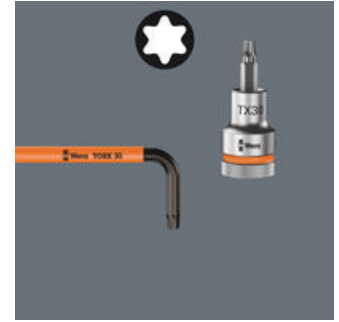

Schlauchummantelter Wera Winkelschlüssel zur Schonung der Finger. Dadurch ergonomischer und angenehmer Griff auch bei niedrigen Temperaturen. Die Kugel am langen Schenkel erlaubt sicheres Arbeiten an TORX® Schrauben auch in schwierigen Einbaulagen. Die BlackLaser-Oberflächenbehandlung sorgt für hervorragenden Oberflächenschutz, auch vor Korrosion, und lange Lebensdauer. Gelaserte und dadurch abriebfeste Größenkennzeichnung auf dem Winkelschlüssel für schnellen Zugriff.

TORX® Kugelkopf

Durch die kugelförmigen Abtriebsprofile ist ein Auslenken oder Schwenken der Werkzeugachse zur Schraubenachse möglich, so dass dadurch sozusagen "um die Ecke" geschraubt werden kann.

Größenkennzeichnung

Alle Winkelschlüssel sind durch ihre Größenkennzeichnung schnell zur Hand; die Take it easy-Winkelschlüssel haben zudem noch eine Farbcodierung.

Take it easy Werkzeugfinder

Take it easy Werkzeugfinder mit Farbkennzeichnung nach Größen - zum einfachen und schnellen Finden des benötigten Werkzeugs. Größenleitsystem bei Werkzeugen für Innensechskantschrauben (Winkelschlüssel, Zyklus Bit-Nüsse), Außensechskantschrauben und -mutter (Joker Maulschlüssel, Zyklus Nüsse und Zyklus Nüsse mit Haltefunktion) und TORX® Schrauben (Winkelschlüssel, Zyklus Bitnüsse).