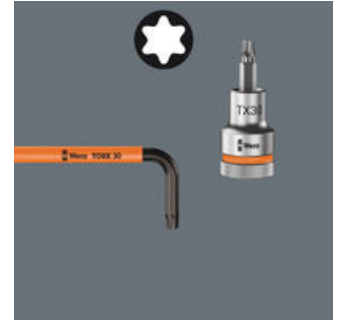

Schlauchummantelter Wera Winkelschlüssel zur Schonung der Finger. Dadurch ergonomischer und angenehmer Griff auch bei niedrigen Temperaturen. Die Kugel am langen Schenkel erlaubt sicheres Arbeiten an TORX® Schrauben auch in schwierigen Einbaulagen. Die BlackLaser-Oberflächenbehandlung sorgt für hervorragenden Oberflächenschutz, auch vor Korrosion, und lange Lebensdauer. Gelaserte und dadurch abriebfeste Größenkennzeichnung auf dem Winkelschlüssel für schnellen Zugriff.

TORX® Kugelkopf

Durch die kugelförmigen Abtriebsprofile ist ein Auslenken oder Schwenken der Werkzeugachse zur Schraubenachse möglich, so dass dadurch sozusagen "um die Ecke" geschraubt werden kann.

Größenkennzeichnung

Alle Winkelschlüssel sind durch ihre Größenkennzeichnung schnell zur Hand; die Take it easy-Winkelschlüssel haben zudem noch eine Farbcodierung.

Take it easy Werkzeugfinder

Take it easy Werkzeugfinder mit Farbkennzeichnung nach Größen - zum einfachen und schnellen Finden des benötigten Werkzeugs. Größenleitsystem bei Werkzeugen für Innensechskantschrauben (Winkelschlüssel, Zyklus Bit-Nüsse), Außensechskantschrauben und -mutter (Joker Maulschlüssel, Zyklus Nüsse und Zyklus Nüsse mit Haltefunktion) und TORX® Schrauben (Winkelschlüssel, Zyklus Bitnüsse).