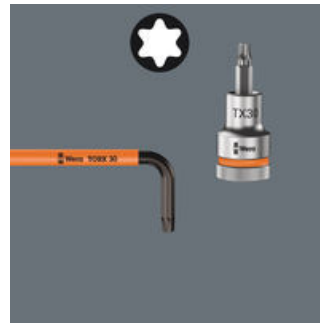

EAN:	4013288194299	Abmessung:	114x23x4 mm
Teilenr:	05024483001	Gewicht:	8 g
Artikel-Nr:	967 SXL TORX® Multicolour	Ursprungsland:	CZ
		Zolltarifnr.:	82041100

- Mit Werkzeugfinder Take it easy: Farbkennzeichnung nach Größen
- Winkelschlüssel für Innen TORX® Schrauben
- Farbcodierte, grifffreundliche Schlauchummantelung, auch bei niedrigen Temperaturen
- Lange Ausführung
- Zinkphosphatiert

Schlauchummantelter Wera Winkelschlüssel zur Schonung der Finger. Dadurch ergonomischer und angenehmer Griff auch bei niedrigen Temperaturen. Die BlackLaser-Oberflächenbehandlung sorgt für hervorragenden Oberflächenschutz, auch vor Korrosion, und lange Lebensdauer. Gelaserte und dadurch abriebfeste Größenkennzeichnung auf dem Winkelschlüssel für schnellen Zugriff.

Winkelschlüssel mit Kunststoffummantelung

Winkelschlüssel mit Kunststoffummantelung sind aus grifffreundlichem Rundmaterial gefertigt. Die Ummantelung macht die Arbeit auch bei niedrigen Temperaturen angenehm und sicher. Alle Winkelschlüssel sind durch ihre Farbcodierung und Größenkennzeichnung schnell zur Hand.

Größenkennzeichnung

Alle Winkelschlüssel sind durch ihre Größenkennzeichnung schnell zur Hand; die Take it easy-Winkelschlüssel haben zudem noch eine Farbcodierung.

Take it easy Werkzeugfinder

Take it easy Werkzeugfinder mit Farbkennzeichnung nach Größen - zum einfachen und schnellen Finden des benötigten Werkzeugs. Größenleitsystem bei Werkzeugen für Innensechskantschrauben (Winkelschlüssel, Zyklop Bit-Nüsse), Außensechskantschrauben und -mutter (Joker Maulschlüssel, Zyklop Nüsse und Zyklop Nüsse mit Haltefunktion) und TORX® Schrauben (Winkelschlüssel, Zyklop Bitnüsse).