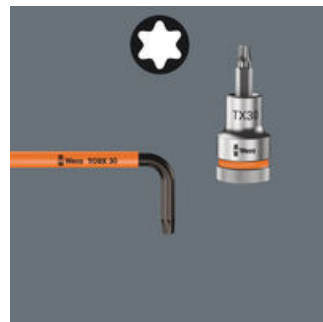

**TORX® mit Bohrung**

Konstruiert, um unerlaubtes Lösen von sogenannten Sicherheitsverschraubungen zu verhindern. Um eine Verwendung "normaler" TORX® Werkzeuge nicht zuzulassen, besitzen die Schrauben in ihrem Antriebsprofil einen vorstehenden Zapfen. Dieser wird in der Bohrung der TORX® BO Werkzeuge aufgenommen und die Sicherheitsverschraubung kann gelöst werden.

**TORX® Kugelpopf**

Durch die kugelförmigen Abtriebsprofile ist ein Auslenken oder Schwenken der Werkzeugachse zur Schraubenachse möglich, so dass dadurch sozusagen "um die Ecke" geschraubt werden kann.

**Größenkennzeichnung**

Alle Winkelschlüssel sind durch ihre Größenkennzeichnung schnell zur Hand; die Take it easy-Winkelschlüssel haben zudem noch eine Farbcodierung.

**Take it easy Werkzeugfinder**

Take it easy Werkzeugfinder mit Farbkennzeichnung nach Größen - zum einfachen und schnellen Finden des benötigten Werkzeugs. Größenleitsystem bei Werkzeugen für Innensechskantschrauben (Winkelschlüssel, Zyklop Bit-Nüsse), Außensechskantschrauben und -mutter (Joker Maulschlüssel, Zyklop Nüsse und Zyklop Nüsse mit Haltefunktion) und TORX® Schrauben (Winkelschlüssel, Zyklop Bitnüsse).