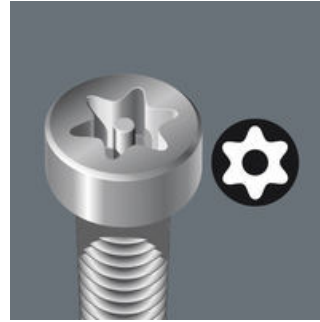

Schlauchummantelter Wera Winkelschlüssel zur Schonung der Finger. Dadurch ergonomischer und angenehmer Griff auch bei niedrigen Temperaturen. An einer Seite TORX® BO Profil: Durch Bohrung im Bit und Zapfen in der TORX® BO Schraube wird unerlaubtes Lösen verhindert. Sicherheitsverschraubung. Die Kugel am langen Schenkel erlaubt sicheres Arbeiten an TORX® Schrauben auch in schwierigen Einbaulagen. Die BlackLaser-Oberflächenbehandlung sorgt für hervorragenden Oberflächenschutz, auch vor Korrosion, und lange Lebensdauer. Gelaserte und dadurch abriebfeste Größenkennzeichnung auf dem Winkelschlüssel für schnellen Zugriff.

**Winkelschlüssel mit Kunststoffummantelung**

Winkelschlüssel für Innen TORX® Schrauben und Innen TORX® Schrauben mit Zapfen (BO = Bohrung)

Winkelschlüssel mit Kunststoffummantelung sind aus grifffreundlichem Rundmaterial gefertigt. Die Ummantelung macht die Arbeit auch bei niedrigen Temperaturen angenehm und sicher. Alle Winkelschlüssel sind durch ihre Farbcodierung und Größenkennzeichnung schnell zur Hand.

**TORX® mit Bohrung**

Konstruiert, um unerlaubtes Lösen von sogenannten Sicherheitsverschraubungen zu verhindern. Um eine Verwendung "normaler" TORX® Werkzeuge nicht zuzulassen, besitzen die Schrauben in ihrem Antriebsprofil einen vorstehenden Zapfen. Dieser wird in der Bohrung der TORX® BO Werkzeuge aufgenommen und die Sicherheitsverschraubung kann gelöst werden.

**TORX® Kugelform**

Durch die kugelförmigen Abtriebsprofile ist ein Auslenken oder Schwenken der Werkzeugachse zur Schraubenachse möglich, so dass dadurch sozusagen "um die Ecke" geschraubt werden kann.