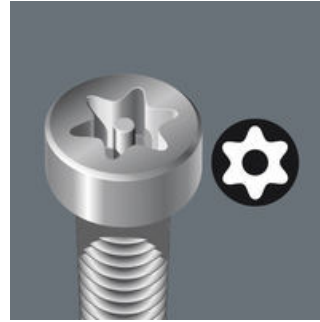

Schlauchummantelter Wera Winkelschlüssel zur Schonung der Finger. Dadurch ergonomischer und angenehmer Griff auch bei niedrigen Temperaturen. An einer Seite TORX® BO Profil: Durch Bohrung im Bit und Zapfen in der TORX® BO Schraube wird unerlaubtes Lösen verhindert. Sicherheitsverschraubung. Die Kugel am langen Schenkel erlaubt sicheres Arbeiten an TORX® Schrauben auch in schwierigen Einbaulagen. Die BlackLaser-Oberflächenbehandlung sorgt für hervorragenden Oberflächenschutz, auch vor Korrosion, und lange Lebensdauer. Gelaserte und dadurch abriebfeste Größenkennzeichnung auf dem Winkelschlüssel für schnellen Zugriff.

**Winkelschlüssel mit Kunststoffummantelung**

Winkelschlüssel für Innen TORX® Schrauben und Innen TORX® Schrauben mit Zapfen (BO = Bohrung)

Winkelschlüssel mit Kunststoffummantelung sind aus grifffreundlichem Rundmaterial gefertigt. Die Ummantelung macht die Arbeit auch bei niedrigen Temperaturen angenehm und sicher. Alle Winkelschlüssel sind durch ihre Farbcodierung und Größenkennzeichnung schnell zur Hand.

**TORX® mit Bohrung**

Konstruiert, um unerlaubtes Lösen von sogenannten Sicherheitsverschraubungen zu verhindern. Um eine Verwendung "normaler" TORX® Werkzeuge nicht zuzulassen, besitzen die Schrauben in ihrem Antriebsprofil einen vorstehenden Zapfen. Dieser wird in der Bohrung der TORX® BO Werkzeuge aufgenommen und die Sicherheitsverschraubung kann gelöst werden.

**TORX® Kugelpopf**

Durch die kugelförmigen Abtriebsprofile ist ein Auslenken oder Schwenken der Werkzeugachse zur Schraubenachse möglich, so dass dadurch sozusagen "um die Ecke" geschraubt werden kann.