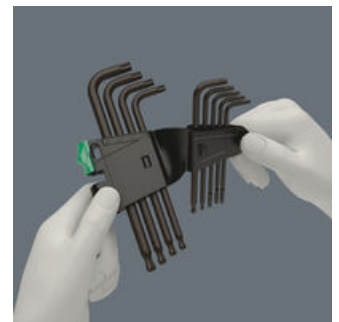

Hochwertiger Winkelschlüsselsatz für Innen TORX® Schrauben. Teilweise mit Kugelkopf: Die Kugel am langen Schenkel erlaubt sicheres Arbeiten auch in schwierigen Einbaulagen. Die BlackLaser-Oberflächenbehandlung sorgt für hervorragenden Oberflächenschutz, auch vor Korrosion, und lange Lebensdauer. Gelaserte und dadurch abriebfeste Größenkennzeichnung auf dem Winkelschlüssel für schnellen Zugriff. Im praktischen Clip aus verschleißfreiem Material für dauerhaft sicheren Halt der Winkelschlüssel bei gleichzeitig einfacher Entnahme.

TORX® Kugelkopf

Durch die kugelförmigen Abtriebsprofile ist ein Auslenken oder Schwenken der Werkzeugachse zur Schraubenachse möglich, so dass dadurch sozusagen "um die Ecke" geschraubt werden kann.

Größenkennzeichnung

Alle Winkelschlüssel sind durch ihre Größenkennzeichnung schnell zur Hand; die Take it easy-Winkelschlüssel haben zudem noch eine Farbcodierung.

Oberflächenschutz

Winkelschlüssel mit BlackLaser-Oberflächenbehandlung für hervorragenden Oberflächenschutz und lange Lebensdauer.

Sicherer Halt und leichte Entnahme

Verschleißfreies Clip-Material garantiert sicheren Halt der Winkelschlüssel und einfache Entnahme

Weblink

<https://www.wera.de/de/05024242001>

Wera - 967/9 TX 1
05024242001 - 4013288104946