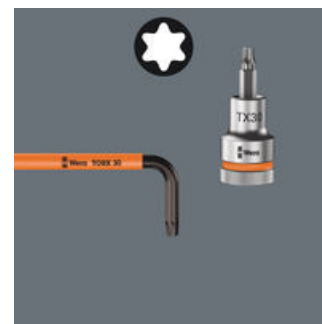

EAN:	4013288185235	Abmessung:	79x19x4 mm
Teilenr:	05024170001	Gewicht:	5 g
Artikel-Nr:	967 SL TORX® HF	Ursprungsland:	CZ
		Zolltarifnr.:	82041100

- Winkelschlüssel für Innen TORX® Schrauben
- Mit Haltefunktion am langen Schenkel zum sicheren Halten der Schraube auf dem Werkzeug
- BlackLaser für hohen Korrosionsschutz und lange Lebensdauer
- Mit Werkzeugfinder Take it easy: Farbkennzeichnung nach Größen

Hochwertiger Winkelschlüssel für Innen TORX® Schrauben. Mit Haltefunktion am langen Schenkel zum sicheren Halten der Schraube auf dem Werkzeug. Die BlackLaser-Oberflächenbehandlung sorgt für hervorragenden Korrosionsschutz und lange Lebensdauer. Take it easy Werkzeugfinder mit Farbkennzeichnung nach Größe.

Mit Haltefunktion für Innen TORX® Schrauben

Das TORX® Profil mit dem Wera HF Feature (HF = Haltefunktion) hält durch eine optimierte Abtriebsgeometrie und die dadurch entstehende Klemmkraft TORX® Schrauben sicher auf der Werkzeugspitze. Ideal bei Arbeiten an schwer zugänglichen Stellen wie z. B. tiefliegenden Sacklochverbindungen.

Take it easy Werkzeugfinder

Take it easy Werkzeugfinder mit Farbkennzeichnung nach Größen - zum einfachen und schnellen Finden des benötigten Werkzeugs. Größenleitsystem bei Werkzeugen für Innensechskantschrauben (Winkelschlüssel, Zyklop Bit-Nüsse), Außensechskantschrauben und -mutter (Joker Maulschlüssel, Zyklop Nüsse und Zyklop Nüsse mit Haltefunktion) und TORX® Schrauben (Winkelschlüssel, Zyklop Bitnüsse).