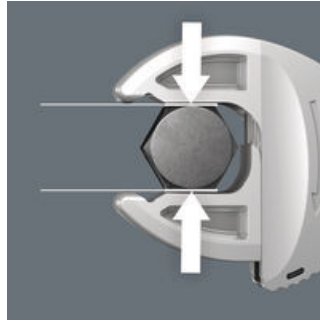

2-teiliges Set. Selbstjustierende Doppelmaulschlüssel für Sechskant-Schraubenköpfe bzw. -Muttern mit Schlüsselweite 7,0; 8,0; 9,0; 10,0; 11,0; 12,0; 13,0 (metrisch) bzw. 1/4"; 5/16"; 3/8"; 7/16"; 1/2" (zöllig) und 13,0; 14,0; 15,0; 16,0; 17,0; 18,0; 19,0 (metrisch) bzw. 1/2"; 17/32"; 9/16"; 19/32"; 5/8"; 11/16"; 3/4" (zöllig). Durch die stufenlos und parallel geführten Backen werden mehrere Maulschlüssel-Einzelabmessungen ersetzt. Die benötigte Größe stellt sich beim Ansetzen an der Sechskant-Mutter oder -Schraube stufenlos von selbst ein. Der integrierte Hebelmechanismus klemmt die Sechskant-Schraube bzw. -Mutter zwischen den Backen sicher ein, was die Gefahr des Abrutschens und der Beschädigungen deutlich verringert. Für das schnelle und durchgängige Verschrauben ohne Absetzen sorgt die Ratschenfunktion. Durch die Nutzung der Eckweiten-Prismen ist ein Rückschwenkwinkel von nur 30° realisierbar. Ratschenfunktion und Eckweitenprisma ermöglichen das Arbeiten auch in engen Bauräumen. Der verstellbare Doppelmaulschlüssel Joker 6006 mit Ratschenfunktion ist das universelle Schraubwerkzeug. Selbstjustierend. Zupackend. Ratschend. In robuster Tasche.

**Joker 6006: Automatisch und stufenlos selbsteinstellend**

Durch die automatisch stufenlos zugreifenden parallel geführten Backen deckt der Joker Doppelmaulschlüssel 6006 alle Abmessungen im jeweiligen Anwendungsbereich ab. Die benötigte Größe findet der Schlüssel beim Ansetzen an der Mutter oder Schraube ohne Einstellen von selbst.

**Joker 6006: Schraubenschonend**

Die parallelen glatten Backen des Doppelmaulschlüssels Joker 6006 ermöglichen eine Flächenpressung und können dadurch das Verrunden der Mutter bzw. des Schraubenkopfes vermeiden, was bei der Kraftübertragung über Ecken auftreten kann.