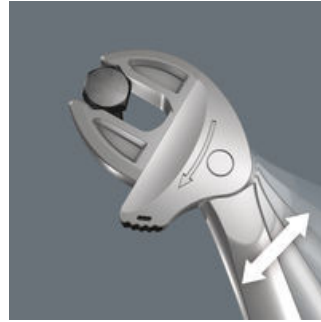

Joker 6006: Ratschenmechanik für schnelles Arbeiten

Die Ratschenfunktion in beiden Mäulern des Doppelmaulschlüssels sorgt für schnelles und durchgängiges Schrauben ohne Absetzen.