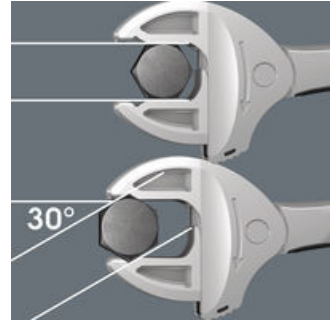

2-teiliges Set. Selbstjustierende Doppelmaulschlüssel für Sechskant-Schraubenköpfe bzw. -Muttern mit Schlüsselweite 7,0; 8,0; 9,0; 10,0; 11,0; 12,0; 13,0 (metrisch) bzw. 1/4"; 5/16"; 3/8"; 7/16"; 1/2" (zöllig) und 13,0; 14,0; 15,0; 16,0; 17,0; 18,0; 19,0 (metrisch) bzw. 1/2"; 17/32"; 9/16"; 19/32"; 5/8"; 11/16"; 3/4" (zöllig). Durch die stufenlos und parallel geführten Backen werden mehrere Maulschlüssel-Einzelabmessungen ersetzt. Die benötigte Größe stellt sich beim Ansetzen an der Sechskant-Mutter oder -Schraube stufenlos von selbst ein. Der integrierte Hebelmechanismus klemmt die Sechskant-Schraube bzw. -Mutter zwischen den Backen sicher ein, was die Gefahr des Abrutschens und der Beschädigungen deutlich verringert. Für das schnelle und durchgängige Verschrauben ohne Absetzen sorgt die Ratschenfunktion. Durch die Nutzung der Eckweiten-Prismen ist ein Rückschwenkwinkel von nur 30° realisierbar. Ratschenfunktion und Eckweitenprisma ermöglichen das Arbeiten auch in engen Bauräumen. Der verstellbare Doppelmaulschlüssel Joker 6006 mit Ratschenfunktion ist das universelle Schraubwerkzeug. Selbstjustierend. Zupackend. Ratschend. In robuster Tasche.

**Joker 6006: Schraubenschonend**

Die parallelen glatten Backen des Doppelmaulschlüssels Joker 6006 ermöglichen eine Flächenpressung und können dadurch das Verrunden der Mutter bzw. des Schraubenkopfes vermeiden, was bei der Kraftübertragung über Ecken auftreten kann.

**Joker 6006: Ratschenmechanik für schnelles Arbeiten**

Die Ratschenfunktion in beiden Mäulern des Doppelmaulschlüssels sorgt für schnelles und durchgängiges Schrauben ohne Absetzen.

**Joker 6006: Niedriger Rückschwenkwinkel**

Über die Eckweitenprismen in beiden Mäulern des Doppelmaulschlüssels wird ein Rückschwenkwinkel von nur 30° ermöglicht.

**Weblink**

<https://www.wera.de/de/05020340001>

Wera - 6006 Joker 2 Set 1  
05020340001 - 4013288233301