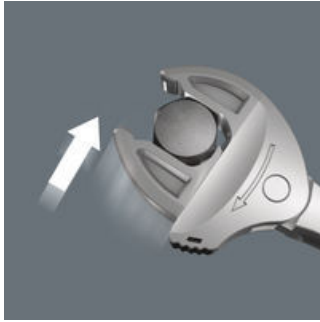

Joker 6006: Automatisch und stufenlos selbsteinstellend

Durch die automatisch stufenlos zugreifenden parallel geführten Backen deckt der Joker Doppelmaulschlüssel 6006 alle Abmessungen im jeweiligen Anwendungsbereich ab. Die benötigte Größe findet der Schlüssel beim Ansetzen an der Mutter oder Schraube ohne Einstellen von selbst.