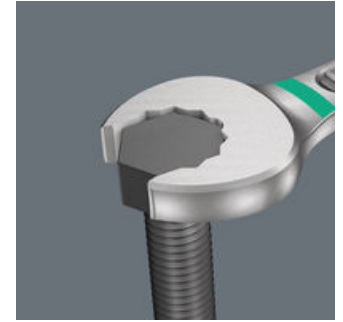

Da die Bauräume bei Schraubarbeiten immer enger werden, sind Werkzeuge notwendig, mit denen die Anwender auch in solchen Situationen erfolgreich arbeiten können. Enge Bauräume erfordern zusätzliche Ansetzpunkte des Werkzeugs. Lassen sich also Maulschlüssel derart modifizieren, dass sich die Ansetzmöglichkeiten des Werkzeugs erhöhen? Durch die Kombination des um 7,5° geschwenkten Mauls und die Doppelsechskantgeometrie wird eine Verdopplung der Ansetzpunkte erzielt. Bei einer wiederholten 180°-Drehung des Schlüssels um die Längsachse während des Schraubens gibt es vier Ansetzmöglichkeiten und Muttern bzw. Schraubenköpfe können alle 15° "gepackt" werden. Der Joker 6003 mit seiner pfiffigen Maulgeometrie erweitert das Anwenderspektrum in engen Bauräumen deutlich. Den jeweiligen Ansetzpunkt findet der Joker 6003 nach jedem Wenden sozusagen von selbst. Die schlanke und dennoch robuste Ringseite ist um 15° zur Werkzeugachse abgewinkelt. Durch die hochwertige Oberflächenvergütung wird ein hoher und lang anhaltender Korrosionsschutz erzielt. Mit Werkzeugfinder Take it easy: Farbkennzeichnung nach Größen. Die Joker Taschen sind durch das Klettsystem auf der Rückseite zur Befestigung an Wand, Regal, Werkstattwagen und am Wera 2go System geeignet.

Für besonders enge Bauräume

Der Ringmaulschlüssel Joker 6003 mit seiner besonderen Maulgeometrie - eine um 7,5° geschwenkte Maulseite und die Doppelsechskantgeometrie - verdoppelt die Ansetzmöglichkeiten bei wiederholter 180°-Drehung des Schlüssels um die Längsachse. Muttern bzw. Schraubenköpfe können alle 15° "gepackt" werden. Den jeweiligen Ansetzpunkt findet der Joker 6003 nach jedem Wenden sozusagen von selbst.

Doppelsechskant-Geometrie

Die Doppelsechskantgeometrie an der Maul- und der Ringsseite sichert die formschlüssige Verbindung mit dem Schraubenkopf oder der Mutter und verringert die Abrutschgefahr.

Joker 6003: Abgewinkelte Ringseite