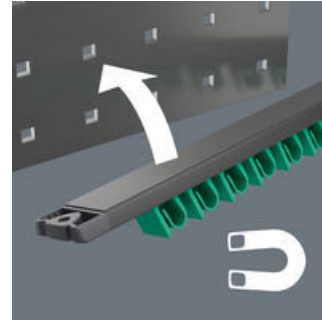

<b>EAN:</b>	4013288228963	<b>Abmessung:</b>	380x160x45 mm
<b>Teilenr:</b>	05020233001	<b>Gewicht:</b>	1390 g
<b>Artikel-Nr:</b>	9640	<b>Ursprungsland:</b>	CZ
		<b>Zolltarifnr.:</b>	82041100

- 11-teilig
- Die Leiste hält durch starken Magnet sicher an Metallflächen. Alternativ kann die Leiste auch an eine Wand geschraubt werden.
- Die Klemmen der Leiste sorgen für perfekten Halt der Werkzeuge
- Besonders geeignet für enge Bauräume
- Die spezielle Maulgeometrie erweitert die Ansetzmöglichkeiten des Werkzeugs
- Der geringe Rückholwinkel im Maul "packt" die Schraube alle 15°
- Schlanke, um 15° abgewinkelte Ringseite
- Mit Werkzeugfinder Take it easy: Farbkennzeichnung nach Größen

Ringmaulschlüssel-Set, 11-teilig, metrische Größen; auf Klemmleiste. Der Joker 6003 erzielt durch die Kombination des um 7,5° geschwenkten Mauls und der Doppelsechskantgeometrie eine Verdopplung der Ansetzpunkte. Bei einer wiederholten 180°-Drehung des Schlüssels um die Längsachse während des Schraubens gibt es vier Ansetzmöglichkeiten und Muttern bzw. Schraubenköpfe können alle 15° "gepackt" werden. Dadurch wird das Verschrauben besonders in engen Bauräumen deutlich einfacher. Die schlanke und dennoch robuste Ringseite ist um 15° zur Werkzeugachse abgewinkelt. Durch die hochwertige Oberflächenvergütung wird ein hoher und lang anhaltender Korrosionsschutz erzielt. Mit Werkzeugfinder Take it easy: Farbkennzeichnung nach Größen. Die Klemmen der Leiste sorgen für perfekten Halt der Werkzeuge. Die Leiste hält durch starken Magnet sicher an Metallflächen. Alternativ kann die Leiste auch an eine Wand geschraubt werden.

Die Klemmleiste kann durch ihren starken Magnet sicher an Metallflächen angebracht werden.

**Befestigung mit Schrauben**

Die Leiste kann auch an eine Wand geschraubt werden.

**Für besonders enge Bauräume**