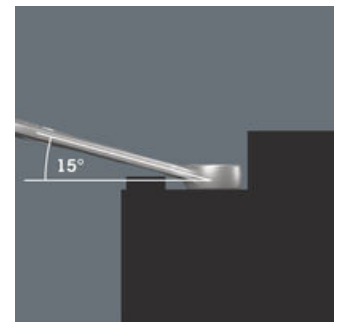

Ringmaulschlüssel-Set, 11-teilig, metrische Größen; auf Klemmleiste. Der Joker 6003 erzielt durch die Kombination des um 7,5° geschwenkten Mauls und der Doppelsechskantgeometrie eine Verdopplung der Ansetzpunkte. Bei einer wiederholten 180°-Drehung des Schlüssels um die Längsachse während des Schraubens gibt es vier Ansetzmöglichkeiten und Muttern bzw. Schraubenköpfe können alle 15° "gepackt" werden. Dadurch wird das Verschrauben besonders in engen Bauräumen deutlich einfacher. Die schlanke und dennoch robuste Ringseite ist um 15° zur Werkzeugachse abgewinkelt. Durch die hochwertige Oberflächenvergütung wird ein hoher und lang anhaltender Korrosionsschutz erzielt. Mit Werkzeugfinder Take it easy: Farbkennzeichnung nach Größen. Die Klemmen der Leiste sorgen für perfekten Halt der Werkzeuge. Die Leiste hält durch starken Magnet sicher an Metallflächen. Alternativ kann die Leiste auch an eine Wand geschraubt werden.

Der Ringmaulschlüssel Joker 6003 mit seiner besonderen Maulgeometrie - eine um 7,5° geschwenkte Maulseite und die Doppelsechskantgeometrie - verdoppelt die Ansetzmöglichkeiten bei wiederholter 180°-Drehung des Schlüssels um die Längsachse. Muttern bzw. Schraubenköpfe können alle 15° "gepackt" werden. Den jeweiligen Ansetzpunkt findet der Joker 6003 nach jedem Wenden sozusagen von selbst.

**Joker 6003: Für weniger als 30° Schwenkwinkel**

Durch die um 7,5° geschwenkte Maulseite, Doppelsechskantgeometrie und eine angepasste Anwendungsweise (Ansetzen - Schrauben - Drehen - erneut Ansetzen - Schrauben - Drehen usw.) können auch Schraubsituationen gelöst werden, die weniger als 30° Schwenkwinkel zulassen.

**Doppelsechskant-Geometrie**

Die Doppelsechskantgeometrie an der Maul- und der Ringseite sichert die formschlüssige Verbindung mit dem Schraubenkopf oder der Mutter und verringert die Abrutschgefahr.

**Joker 6003: Abgewinkelte Ringseite**