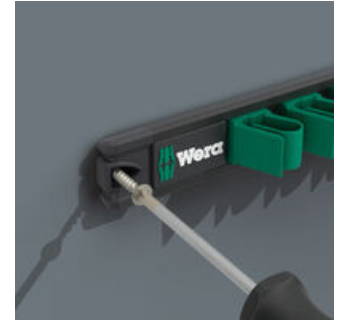

<b>EAN:</b>	4013288228963	<b>Abmessung:</b>	380x160x45 mm
<b>Teilenr:</b>	05020233001	<b>Gewicht:</b>	1390 g
<b>Artikel-Nr:</b>	9640	<b>Ursprungsland:</b>	CZ
		<b>Zolltarifnr.:</b>	82041100

- 11-teilig
- Die Leiste hält durch starken Magnet sicher an Metallflächen. Alternativ kann die Leiste auch an eine Wand geschraubt werden.
- Die Klemmen der Leiste sorgen für perfekten Halt der Werkzeuge
- Besonders geeignet für enge Bauräume
- Die spezielle Maulgeometrie erweitert die Ansetzmöglichkeiten des Werkzeugs
- Der geringe Rückholwinkel im Maul "packt" die Schraube alle 15°
- Schlanke, um 15° abgewinkelte Ringseite
- Mit Werkzeugfinder Take it easy: Farbkennzeichnung nach Größen

Ringmaulschlüssel-Set, 11-teilig, metrische Größen; auf Klemmleiste. Der Joker 6003 erzielt durch die Kombination des um 7,5° geschwenkten Mauls und der Doppelsechskantgeometrie eine Verdopplung der Ansetzpunkte. Bei einer wiederholten 180°-Drehung des Schlüssels um die Längsachse während des Schraubens gibt es vier Ansetzmöglichkeiten und Muttern bzw. Schraubenköpfe können alle 15° "gepackt" werden. Dadurch wird das Verschrauben besonders in engen Bauräumen deutlich einfacher. Die schlanke und dennoch robuste Ringseite ist um 15° zur Werkzeugachse abgewinkelt. Durch die hochwertige Oberflächenvergütung wird ein hoher und lang anhaltender Korrosionsschutz erzielt. Mit Werkzeugfinder Take it easy: Farbkennzeichnung nach Größen. Die Klemmen der Leiste sorgen für perfekten Halt der Werkzeuge. Die Leiste hält durch starken Magnet sicher an Metallflächen. Alternativ kann die Leiste auch an eine Wand geschraubt werden.

Die Klemmleiste kann durch ihren starken Magnet sicher an Metallflächen angebracht werden.

**Befestigung mit Schrauben**

Die Leiste kann auch an eine Wand geschraubt werden.

**Für besonders enge Bauräume**