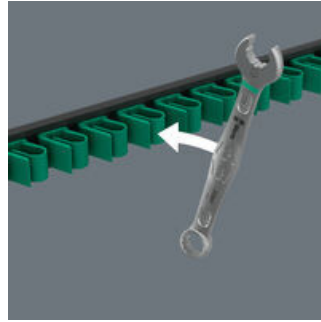

Sichere Fixierung der Werkzeuge

Die Klemmleiste aus hochwertigem Aluminiumprofil bietet Platz für bis zu 11 Maulschlüssel. Die Werkzeuge werden durch starke Klemmfedern sicher gehalten.