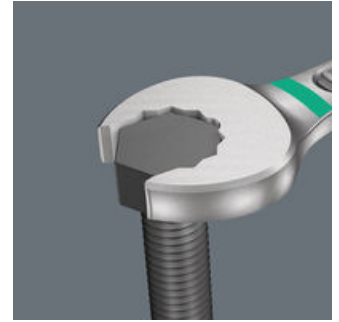

Da die Bauräume bei Schraubarbeiten immer enger werden, sind Werkzeuge notwendig, mit denen die Anwender auch in solchen Situationen erfolgreich arbeiten können. Enge Bauräume erfordern zusätzliche Ansetzpunkte des Werkzeugs. Lassen sich also Maulschlüssel derart modifizieren, dass sich die Ansetzmöglichkeiten des Werkzeugs erhöhen? Durch die Kombination des um 7,5° geschwenkten Mauls und die Doppelsechskantgeometrie wird eine Verdopplung der Ansetzpunkte erzielt. Bei einer wiederholten 180°-Drehung des Schlüssels um die Längsachse während des Schraubens gibt es vier Ansetzmöglichkeiten und Muttern bzw. Schraubenköpfe können alle 15° "gepackt" werden. Der Joker 6003 mit seiner pfiffigen Maulgeometrie erweitert das Anwenderspektrum in engen Bauräumen deutlich. Den jeweiligen Ansetzpunkt findet der Joker 6003 nach jedem Wenden sozusagen von selbst. Die schlanke und dennoch robuste Ringseite ist um 15° zur Werkzeugachse abgewinkelt. Durch die hochwertige Oberflächenvergütung wird ein hoher und lang anhaltender Korrosionsschutz erzielt. Mit Werkzeugfinder Take it easy: Farbkennzeichnung nach Größen. Die Joker Taschen sind durch das Klettsystem auf der Rückseite zur Befestigung an Wand, Regal, Werkstattwagen und am Wera 2go System geeignet.

Für besonders enge Bauräume

Der Ringmaulschlüssel Joker 6003 mit seiner besonderen Maulgeometrie - eine um 7,5° geschwenkte Maulseite und die Doppelsechskantgeometrie - verdoppelt die Ansetzmöglichkeiten bei wiederholter 180°-Drehung des Schlüssels um die Längsachse. Muttern bzw. Schraubenköpfe können alle 15° "gepackt" werden. Den jeweiligen Ansetzpunkt findet der Joker 6003 nach jedem Wenden sozusagen von selbst.

Doppelsechskant-Geometrie

Die Doppelsechskantgeometrie an der Maul- und der Ringseite sichert die formschlüssige Verbindung mit dem Schraubenkopf oder der Mutter und verringert die Abrutschgefahr.

Joker 6003: Abgewinkelte Ringseite