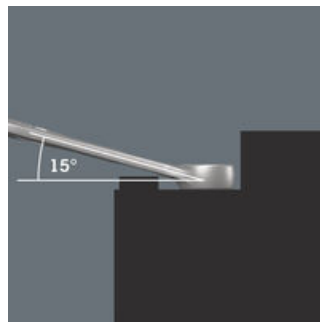

Der Ringmaulschlüssel Joker 6003 mit seiner besonderen Maulgeometrie - eine um 7,5° geschwenkte Maulseite und die Doppelsechskantgeometrie - verdoppelt die Ansetzmöglichkeiten bei wiederholter 180°-Drehung des Schlüssels um die Längsachse. Muttern bzw. Schraubenköpfe können alle 15° "gepackt" werden. Den jeweiligen Ansetzpunkt findet der Joker 6003 nach jedem Wenden sozusagen von selbst.

**Joker 6003: Für weniger als 30° Schwenkwinkel**

Durch die um 7,5° geschwenkte Maulseite, Doppelsechskantgeometrie und eine angepasste Anwendungsweise (Ansetzen - Schrauben - Drehen - erneut Ansetzen - Schrauben - Drehen usw.) können auch Schraubsituationen gelöst werden, die weniger als 30° Schwenkwinkel zulassen.

**Doppelsechskant-Geometrie**

Die Doppelsechskantgeometrie an der Maul- und der Ringseite sichert die formschlüssige Verbindung mit dem Schraubenkopf oder der Mutter und verringert die Abrutschgefahr.

**Joker 6003: Abgewinkelte Ringseite**

Die Ringseite ist um 15° zur Werkzeugachse abgewinkelt, um Verletzungen vorzubeugen.

**Wera Werkzeugfinder Take it easy**

Take it easy Werkzeugfinder mit Farbkennzeichnung nach Größen - zum einfachen und schnellen Finden des benötigten Werkzeugs. Größenleitsystem bei Werkzeugen für Innensechskantschrauben (Winkelschlüssel, Zyklop Bit-Nüsse), Außensechskantschrauben und -mutter (Joker Maulschlüssel, Zyklop Nüsse und Zyklop Nüsse mit Haltefunktion) und TORX® Schrauben (Winkelschlüssel, Zyklop Bitnüsse).