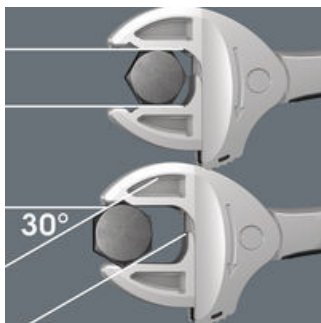

6-teiliges Set. Selbstjustierende Maulschlüssel Joker 6004 mit Ratschenfunktion. Durch die stufenlos und parallel geführten Backen werden mehrere Maulschlüssel-Einzelabmessungen ersetzt. Für metrische (7,0 bis 32,0 mm) und zöllige (1/4" bis 1 1/4") Sechskant-Schrauben und -Mutter. Die benötigte Größe stellt sich beim Ansetzen an der Sechskant-Mutter oder -Schraube stufenlos von selbst ein. Der integrierte Hebelmechanismus klemmt die Sechskant-Schraube bzw. -Mutter zwischen den Backen sicher ein, was die Gefahr des Abrutschens und der Beschädigungen deutlich verringert. Für das schnelle und durchgängige Verschrauben ohne Absetzen sorgt die Ratschenfunktion. Durch die Nutzung der Eckweiten-Prismen ist ein Rückschwenkwinkel von nur 30° realisierbar. Die Ein-Schenkel-Konstruktion in Verbindung mit der Ratschenfunktion und dem Eckweitenprisma ermöglicht das Arbeiten auch in engen Bauräumen. In robuster Rolltasche.

Joker Maulschlüssel 6004. Selbstjustierend - Zupackend - Ratschend.

**Joker 6004: Automatisch und stufenlos selbsteinstellend**

Durch die automatisch stufenlos zugreifenden parallel geführten Backen deckt der Joker Maulschlüssel 6004 alle Abmessungen im jeweiligen Anwendungsbereich ab. Die benötigte Größe findet der Schlüssel beim Ansetzen an der Mutter oder Schraube ohne Einstellen von selbst.

**Joker 6004: Schraubenschonend**

Die parallelen glatten Backen des Joker 6004 ermöglichen eine Flächenpressung und können dadurch das Verrunden der Mutter bzw. des Schraubenkopfes vermeiden, was bei der Kraftübertragung über Ecken auftreten kann.

**Joker 6004: Ratschenmechanik für schnelles Arbeiten**

Die Ratschenfunktion im Maul sorgt für schnelles und durchgängiges Schrauben ohne Absetzen.

**Joker 6004: Niedriger Rückschwenkwinkel**

Über die Eckweitenprismen im Maul wird ein Rückschwenkwinkel von nur 30° ermöglicht.