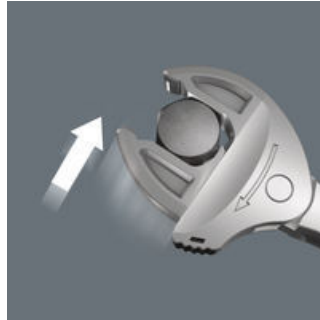

6-teiliges Set. Selbstjustierende Maulschlüssel Joker 6004 mit Ratschenfunktion. Durch die stufenlos und parallel geführten Backen werden mehrere Maulschlüssel-Einzelabmessungen ersetzt. Für metrische (7,0 bis 32,0 mm) und zöllige (1/4" bis 1 1/4") Sechskant-Schrauben und -Mutter. Die benötigte Größe stellt sich beim Ansetzen an der Sechskant-Mutter oder -Schraube stufenlos von selbst ein. Der integrierte Hebelmechanismus klemmt die Sechskant-Schraube bzw. -Mutter zwischen den Backen sicher ein, was die Gefahr des Abrutschens und der Beschädigungen deutlich verringert. Für das schnelle und durchgängige Verschrauben ohne Absetzen sorgt die Ratschenfunktion. Durch die Nutzung der Eckweiten-Prismen ist ein Rückschwenkwinkel von nur 30° realisierbar. Die Ein-Schenkel-Konstruktion in Verbindung mit der Ratschenfunktion und dem Eckweitenprisma ermöglicht das Arbeiten auch in engen Bauräumen. In robuster Rolltasche.

Joker Maulschlüssel 6004. Selbstjustierend - Zupackend - Ratschend.

**Joker 6004: Automatisch und stufenlos selbsteinstellend**

Durch die automatisch stufenlos zugreifenden parallel geführten Backen deckt der Joker Maulschlüssel 6004 alle Abmessungen im jeweiligen Anwendungsbereich ab. Die benötigte Größe findet der Schlüssel beim Ansetzen an der Mutter oder Schraube ohne Einstellen von selbst.

**Joker 6004: Schraubenschonend**

Die parallelen glatten Backen des Joker 6004 ermöglichen eine Flächenpressung und können dadurch das Verrunden der Mutter bzw. des Schraubenkopfes vermeiden, was bei der Kraftübertragung über Ecken auftreten kann.