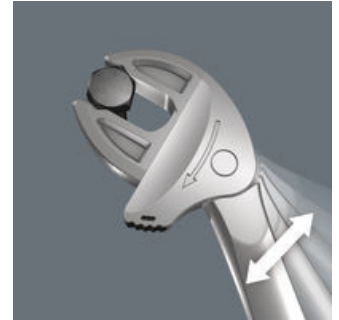

6-teiliges Set. Selbstjustierende Maulschlüssel Joker 6004 mit Ratschenfunktion. Durch die stufenlos und parallel geführten Backen werden mehrere Maulschlüssel-Einzelabmessungen ersetzt. Für metrische (7,0 bis 32,0 mm) und zöllige (1/4" bis 1 1/4") Sechskant-Schrauben und -Mutter. Die benötigte Größe stellt sich beim Ansetzen an der Sechskant-Mutter oder -Schraube stufenlos von selbst ein. Der integrierte Hebelmechanismus klemmt die Sechskant-Schraube bzw. -Mutter zwischen den Backen sicher ein, was die Gefahr des Abrutschens und der Beschädigungen deutlich verringert. Für das schnelle und durchgängige Verschrauben ohne Absetzen sorgt die Ratschenfunktion. Durch die Nutzung der Eckweiten-Prismen ist ein Rückschwenkwinkel von nur 30° realisierbar. Die Ein-Schenkel-Konstruktion in Verbindung mit der Ratschenfunktion und dem Eckweitenprisma ermöglicht das Arbeiten auch in engen Bauräumen. In robuster Rolltasche.

Joker Maulschlüssel 6004. Selbstjustierend - Zupackend - Ratschend.

**Joker 6004: Automatisch und stufenlos selbsteinstellend**

Durch die automatisch stufenlos zugreifenden parallel geführten Backen deckt der Joker Maulschlüssel 6004 alle Abmessungen im jeweiligen Anwendungsbereich ab. Die benötigte Größe findet der Schlüssel beim Ansetzen an der Mutter oder Schraube ohne Einstellen von selbst.

**Joker 6004: Schraubenschonend**

Die parallelen glatten Backen des Joker 6004 ermöglichen eine Flächenpressung und können dadurch das Verrunden der Mutter bzw. des Schraubenkopfes vermeiden, was bei der Kraftübertragung über Ecken auftreten kann.

**Joker 6004: Ratschenmechanik für schnelles Arbeiten**

Die Ratschenfunktion im Maul sorgt für schnelles und durchgängiges Schrauben ohne Absetzen.

**Joker 6004: Niedriger Rückschwenkwinkel**

Über die Eckweitenprismen im Maul wird ein Rückschwenkwinkel von nur 30° ermöglicht.