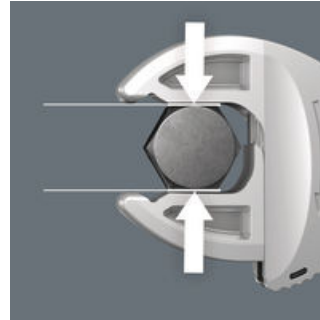

6-teiliges Set. Selbstjustierende Maulschlüssel Joker 6004 mit Ratschenfunktion. Durch die stufenlos und parallel geführten Backen werden mehrere Maulschlüssel-Einzelabmessungen ersetzt. Für metrische (7,0 bis 32,0 mm) und zöllige (1/4" bis 1 1/4") Sechskant-Schrauben und -Mutter. Die benötigte Größe stellt sich beim Ansetzen an der Sechskant-Mutter oder -Schraube stufenlos von selbst ein. Der integrierte Hebelmechanismus klemmt die Sechskant-Schraube bzw. -Mutter zwischen den Backen sicher ein, was die Gefahr des Abrutschens und der Beschädigungen deutlich verringert. Für das schnelle und durchgängige Verschrauben ohne Absetzen sorgt die Ratschenfunktion. Durch die Nutzung der Eckweiten-Prismen ist ein Rückschwenkwinkel von nur 30° realisierbar. Die Ein-Schenkel-Konstruktion in Verbindung mit der Ratschenfunktion und dem Eckweitenprisma ermöglicht das Arbeiten auch in engen Bauräumen. In robuster Rolltasche.

Joker Maulschlüssel 6004. Selbstjustierend - Zupackend - Ratschend.

**Joker 6004: Automatisch und stufenlos selbsteinstellend**

Durch die automatisch stufenlos zugreifenden parallel geführten Backen deckt der Joker Maulschlüssel 6004 alle Abmessungen im jeweiligen Anwendungsbereich ab. Die benötigte Größe findet der Schlüssel beim Ansetzen an der Mutter oder Schraube ohne Einstellen von selbst.

**Joker 6004: Schraubenschonend**

Die parallelen glatten Backen des Joker 6004 ermöglichen eine Flächenpressung und können dadurch das Verrunden der Mutter bzw. des Schraubenkopfes vermeiden, was bei der Kraftübertragung über Ecken auftreten kann.

**Joker 6004: Ratschenmechanik für schnelles Arbeiten**

Die Ratschenfunktion im Maul sorgt für schnelles und durchgängiges Schrauben ohne Absetzen.

**Joker 6004: Niedriger Rückschwenkwinkel**

Über die Eckweitenprismen im Maul wird ein Rückschwenkwinkel von nur 30° ermöglicht.