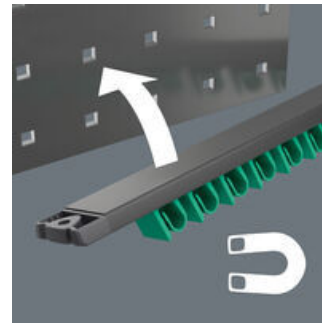

Hält durch Magnetkraft

Die Klemmleiste kann durch ihren starken Magnet sicher an Metallflächen angebracht werden.