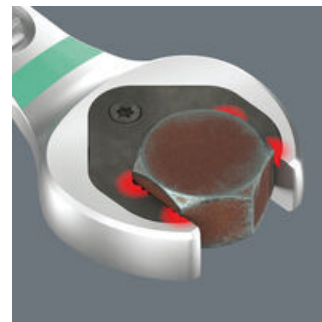

Doppelsechskant-Geometrie

Die clevere Doppelsechskant-Geometrie des Jokers macht die Verbindung mit Schraube oder Mutter formschlüssig - das sitzt. Und die auswechselbare, gehärtete Metallplatte im Maul des Jokers verbeißt sich mit extrem harten Spitzen in die Schraube. Beides verringert die Abrutschgefahr auch bei hohen Drehmomenten.