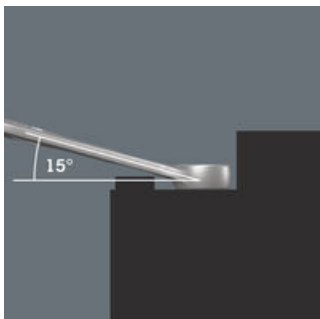

<b>EAN:</b>	4013288220721	<b>Abmessung:</b>	245x105x65 mm
<b>Teilenr:</b>	05004181001	<b>Gewicht:</b>	946 g
<b>Artikel-Nr:</b>	Bicycle Set 12	<b>Ursprungsland:</b>	CZ
		<b>Zolltarifnr.:</b>	82079030

- Besonders geeignet für enge Schraubsituationen am Fahrrad
- Joker 6003 Pedal Gr. 15 mit flachem Maul für Montage und Demontage von Pedalen
- Joker 6003 Gr. 9 für den Anwendungsfall an Schaltwerken (Fahrrad-Gangschaltung)
- Die spezielle Maulgeometrie erweitert die Ansetzmöglichkeiten des Werkzeugs
- Der geringe Rückholwinkel im Maul "packt" die Schraube alle 15°
- Schlanke, um 15° abgewinkelte Ringseite

**Für besonders enge Bauräume**

Joker 6003 Gr. 9 für den Anwendungsfall an Schaltwerken (Fahrrad-Gangschaltung)

Der Ringmaulschlüssel Joker 6003 mit seiner besonderen Maulgeometrie - eine um 7,5° geschwenkte Maulseite und die Doppelsechskantgeometrie - verdoppelt die Ansetzmöglichkeiten bei wiederholter 180°-Drehung des Schlüssels um die Längsachse. Muttern bzw. Schraubenköpfe können alle 15° "gepackt" werden. Den jeweiligen Ansetzpunkt findet der Joker 6003 nach jedem Wenden sozusagen von selbst.

**Joker 6003: Für weniger als 30° Schwenkwinkel**

Durch die um 7,5° geschwenkte Maulseite, Doppelsechskantgeometrie und eine angepasste Anwendungsweise (Ansetzen - Schrauben - Drehen - erneut Ansetzen - Schrauben - Drehen usw.) können auch Schraubsituationen gelöst werden, die weniger als 30° Schwenkwinkel zulassen.

**Doppelsechskant-Geometrie**

Die Doppelsechskantgeometrie an der Maul- und der Ringseite sichert die formschlüssige Verbindung mit dem Schraubenkopf oder der Mutter und verringert die Abrutschgefahr.

**Joker 6003: Abgewinkelte Ringseite**