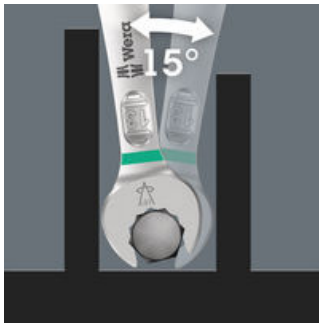

Für besonders enge Bauräume

Der Ringmaulschlüssel Joker 6003 mit seiner besonderen Maulgeometrie - eine um 7,5° geschwenkte Maulseite und die Doppelsechskantgeometrie - verdoppelt die Ansetzmöglichkeiten bei wiederholter 180°-Drehung des Schlüssels um die Längsachse. Muttern bzw. Schraubenköpfe können alle 15° "gepackt" werden. Den jeweiligen Ansetzpunkt findet der Joker 6003 nach jedem Wenden sozusagen von selbst.