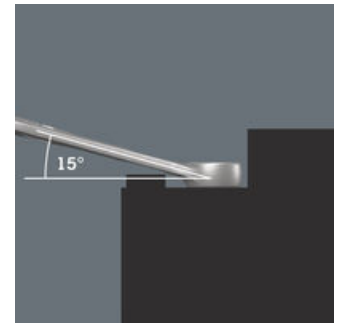

EAN:	4013288220653	Abmessung:	220x90x45 mm
Teilenr:	05004178001	Gewicht:	392 g
Artikel-Nr:	Bicycle Set 10	Ursprungsland:	CZ
		Zolltarifnr.:	82079030

- Besonders geeignet für enge Schraubsituationen am Fahrrad
- Joker 6003 Pedal Gr. 15 mit flachem Maul für Montage und Demontage von Pedalen
- Joker 6003 Gr. 9 für den Anwendungsfall an Schaltwerken (Fahrrad-Gangschaltung)
- Die spezielle Maulgeometrie erweitert die Ansetzmöglichkeiten des Werkzeugs
- Der geringe Rückholwinkel im Maul "packt" die Schraube alle 15°
- Schlanke, um 15° abgewinkelte Ringseite

Der Ringmaulschlüssel Joker 6003 mit seiner besonderen Maulgeometrie - eine um 7,5° geschwenkte Maulseite und die Doppelsechskantgeometrie - verdoppelt die Ansetzmöglichkeiten bei wiederholter 180°-Drehung des Schlüssels um die Längsachse. Muttern bzw. Schraubenköpfe können alle 15° "gepackt" werden. Den jeweiligen Ansetzpunkt findet der Joker 6003 nach jedem Wenden sozusagen von selbst.

Joker 6003: Für weniger als 30° Schwenkwinkel

Durch die um 7,5° geschwenkte Maulseite, Doppelsechskantgeometrie und eine angepasste Anwendungsweise (Ansetzen - Schrauben - Drehen - erneut Ansetzen - Schrauben - Drehen usw.) können auch Schraubsituationen gelöst werden, die weniger als 30° Schwenkwinkel zulassen.

Doppelsechskant-Geometrie

Die Doppelsechskantgeometrie an der Maul- und der Ringseite sichert die formschlüssige Verbindung mit dem Schraubenkopf oder der Mutter und verringert die Abrutschgefahr.

Joker 6003: Abgewinkelte Ringseite