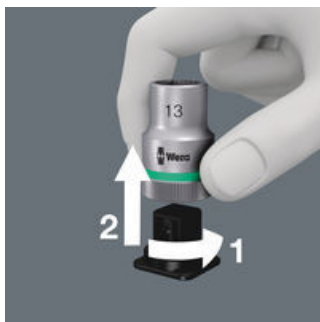

<b>EAN:</b>	4013288195005	<b>Abmessung:</b>	450x120x25 mm
<b>Teilenr:</b>	05003980001	<b>Gewicht:</b>	77 g
<b>Artikel-Nr:</b>	Belt B, 8-teilig, unbestückt	<b>Ursprungsland:</b>	CN
		<b>Zolltarifnr.:</b>	42029298

- Leerer Textilgurt für 8 Steckschlüssel-/Bitnuss-Einsätze, 3/8"
- Mit Karabinerhaken
- Leichtgängiger Drehmechanismus für sicheren Halt und leichte Entnahme der Werkzeuge
- Geeignet zur Befestigung an Wand, Regal, Werkstattwagen und Wera 2go System

Robuster Textilgurt (Belt) im typischen Wera Design für 9 Nüsse (3/8") auf engstem Raum. Ein leichtgängiger Drehmechanismus sorgt für einen sicheren Halt und leichte Entnahme der Werkzeuge. Inklusive Karabinerhaken zur Befestigung an Gürtelschlaufen oder Taschen. Mit Vliesrücken und Klettkebestreifen zur einfachen Befestigung z.B. an Wand, Regal, Werkstattwagen und Wera 2go Werkzeugtransportsystem.

**Sicherer Halt und leichte Entnahme**

Der neue leichtgängige Drehmechanismus garantiert sowohl die sichere und klapperfreie Aufbewahrung als auch die einfache Entnahme des Werkzeugs.

**Praktischer Vliesstreifen**