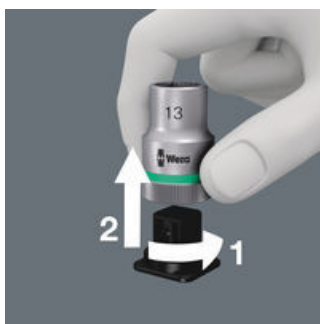

EAN:	4013288192424	Abmessung:	245x42x22 mm
Teilenr:	05003891001	Gewicht:	58 g
Artikel-Nr:	Belt A, 9-teilig, unbestückt	Ursprungsland:	CN
		Zolltarifnr.:	42029298

- Leerer Textilgurt für 9 Steckschlüssel-/Bitnuss-Einsätze, 1/4"
- Mit Karabinerhaken
- Leichtgängiger Drehmechanismus für sicheren Halt und leichte Entnahme der Werkzeuge
- Geeignet zur Befestigung an Wand, Regal, Werkstattwagen und Wera 2go System

Robuster Textilgurt (Belt) im typischen Wera Design für 9 Nüsse (1/4") auf engstem Raum. Ein leichtgängiger Drehmechanismus sorgt für einen sicheren Halt und leichte Entnahme der Nüsse. Inklusiv Karabinerhaken zur Befestigung an Gürtelschlaufen oder Taschen. Mit Vliesrücken und Klettkeblestreifen zur einfachen Befestigung z.B. an Wand, Regal, Werkstattwagen und Wera 2go Werkzeugtransportsystem.

Sicherer Halt und leichte Entnahme

Der neue leichtgängige Drehmechanismus garantiert sowohl die sichere und klapperfreie Aufbewahrung als auch die einfache Entnahme des Werkzeugs.

Praktischer Vliesstreifen