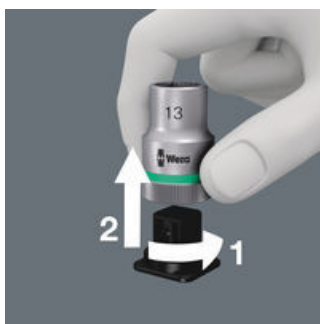

<b>EAN:</b>	4013288192417	<b>Abmessung:</b>	220x40x22 mm
<b>Teilenr:</b>	05003890001	<b>Gewicht:</b>	50 g
<b>Artikel-Nr:</b>	Belt A, 8-teilig, unbestückt	<b>Ursprungsland:</b>	CN
		<b>Zolltarifnr.:</b>	42029298

- Leerer Textilgurt für 8 Steckschlüssel-/Bitnuss-Einsätze, 1/4"
- Mit Karabinerhaken
- Leichtgängiger Drehmechanismus für sicheren Halt und leichte Entnahme der Werkzeuge
- Geeignet zur Befestigung an Wand, Regal, Werkstattwagen und Wera 2go System

Robuster Textilgurt (Belt) im typischen Wera Design für 9 Nüsse (1/4") auf engstem Raum. Ein leichtgängiger Drehmechanismus sorgt für einen sicheren Halt und leichte Entnahme der Nüsse. Inklusive Karabinerhaken zur Befestigung an Gürtelschlaufen oder Taschen. Mit Vliesrücken und Klettklebestreifen zur einfachen Befestigung z.B. an Wand, Regal, Werkstattwagen und Wera 2go Werkzeugtransportsystem.

**Sicherer Halt und leichte Entnahme**

Der neue leichtgängige Drehmechanismus garantiert sowohl die sichere und klapperfreie Aufbewahrung als auch die einfache Entnahme des Werkzeugs.

**Praktischer Vliesstreifen**